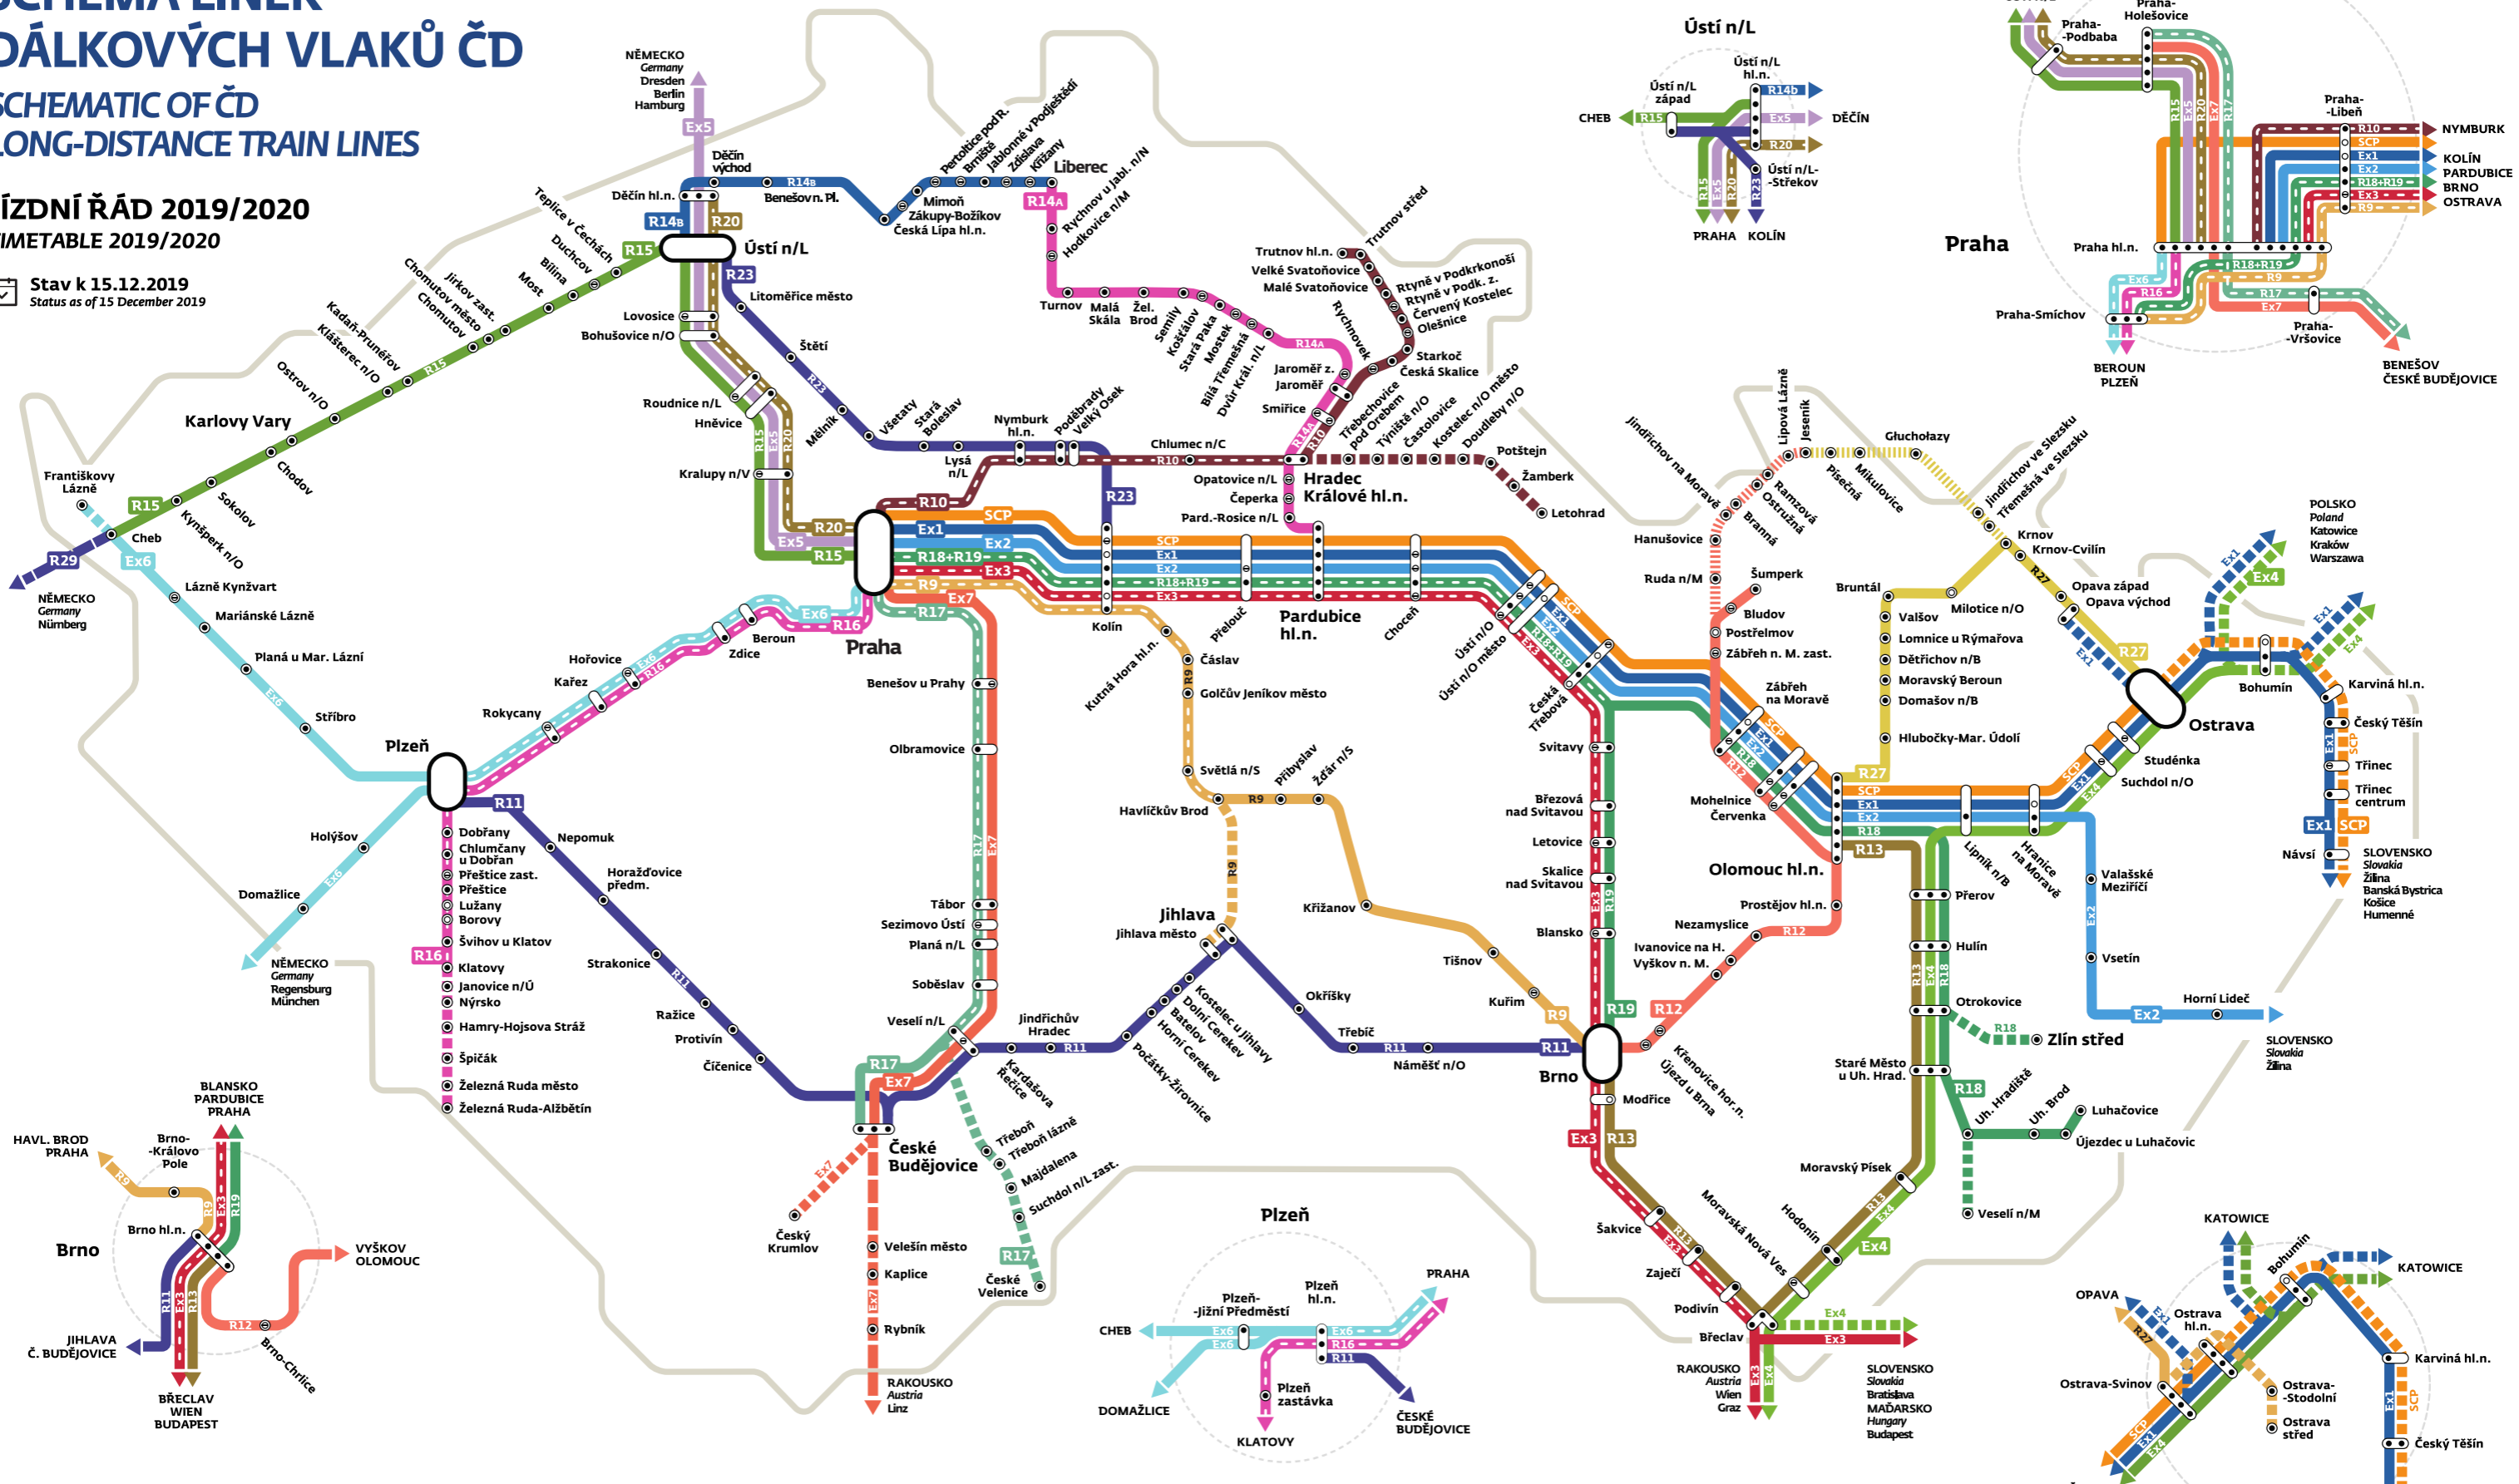

SCHÉMA LINEK DÁLKOVÝCH VLAKŮ ČD

SCHEMATIC OF ČD LONG-DISTANCE TRAIN LINES

JÍZDNÍ ŘÁD 2019/2020
TIMETABLE 2019/2020

Stav k 15.12.2019
Status as of 15 December 2019

- Zastavují všechny vlaky linky
All trains of the line stop
- Zastavují některé vlaky linky
Some trains of the line stop
- Zastavují některé vlaky linky v okrajových částech dne
Some trains of the line stop in morning and evening hours
- Nezastavují žádné vlaky linky
No trains of the line stop
- Železniční uzly s více stanicemi
Railway hubs with multiple stations

- SCP Vlaky SC Pendolino
SC Pendolino trains
- Ex2,R9 Číslo linky
Line number

- Linka se základním taktem 1 hod.
Line with a basic 1-hour interval
- Linka se základním taktem 2 hod.
Line with a basic 2-hour interval
- Linka se základním taktem 4 hod.
Line with a basic 4-hour interval
- Jednotlivé spoje
Individual connections
- Přímé vozy od dálkových vlaků
Through carriages from long-distance trains

Na těchto úsecích nemusí být zobrazeny všechny stanice a zastávky
Some stations and stops may not be displayed in these segments