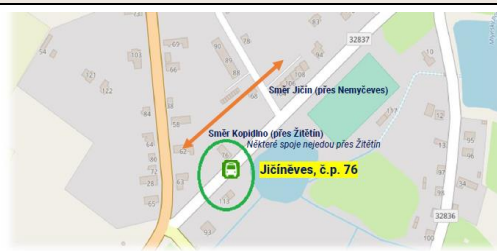

Jičíněves, č.p.76

ŘIDIČ AUTOBUSU NEMŮŽE ZASTAVIT PRO NÁSTUP A VÝSTUP MIMO ZASTÁVKY UVEDENÉ V JÍZDNÍM ŘÁDU

Dopravce: České dráhy, a.s., Nábřeží Ludvíka Svobody 1222,110 15 Praha 1 · info@cd.cz ☎ 221 111 122 www.cd.cz →
Platí Tarif IREDO a Tarif dopravce ČD a.s., Smluvní přepravní podmínky dopravce ČD a.s.

Omlouváme se za vzniklé potíže při cestování

(stav ke dni 22.09.2021)