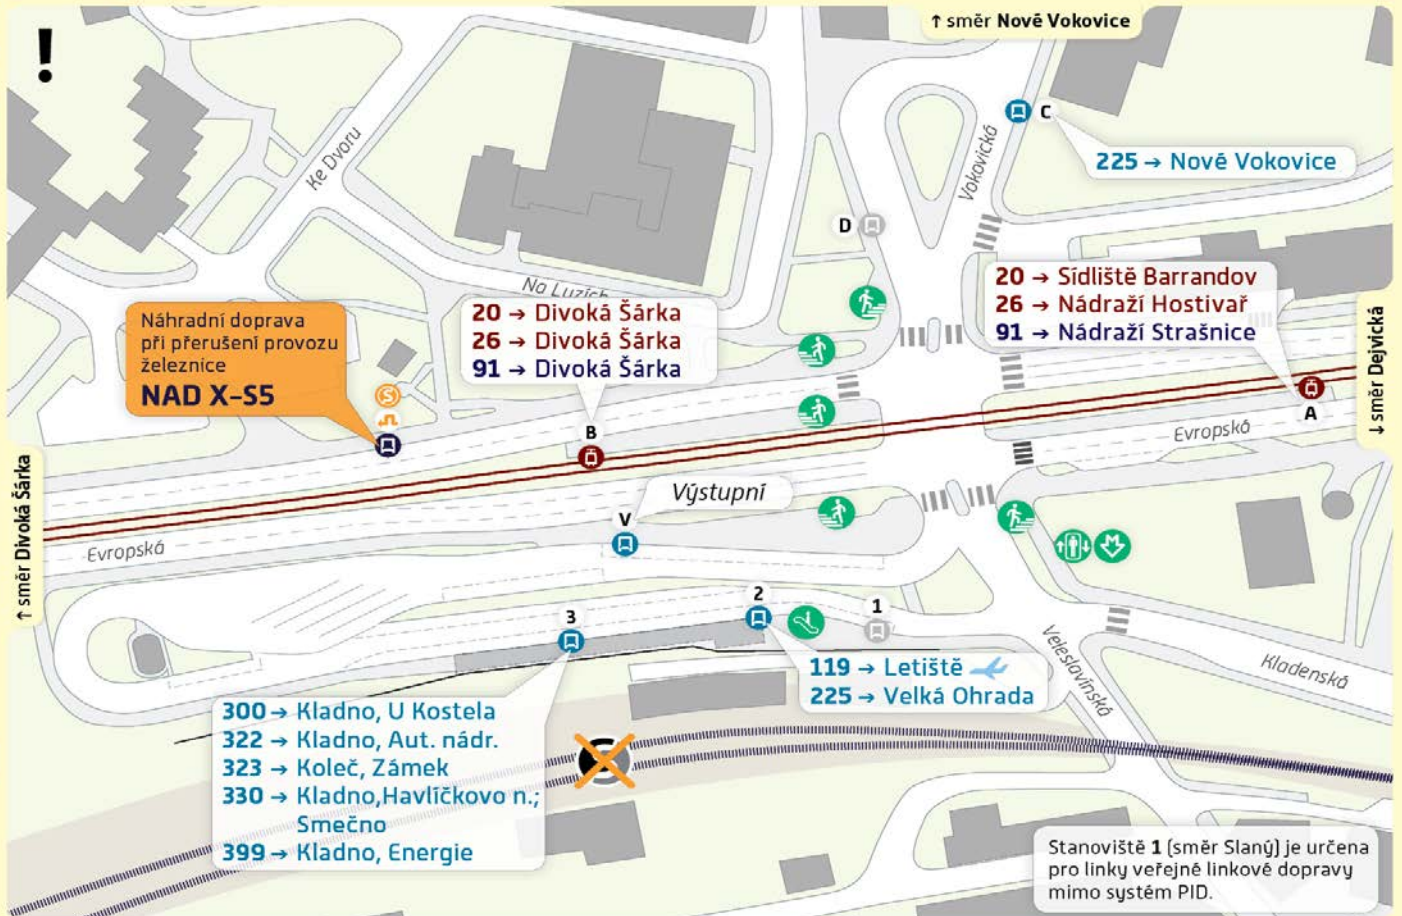

Výlukový jízdní řád

platný od 3.8.2019, 3:45 hodin do 11.8.2019, 23:59 hodin

Nádraží Veleslavín

Schéma přestupního uzlu při přerušení provozu železnice

Vysvětlivky:

- A Zastávka TRAM, stanoviště A
- 1 Zastávka BUS, stanoviště 1
- Vstupy do metra
- Výtah

234 704 560
www.pid.cz

© ROPID