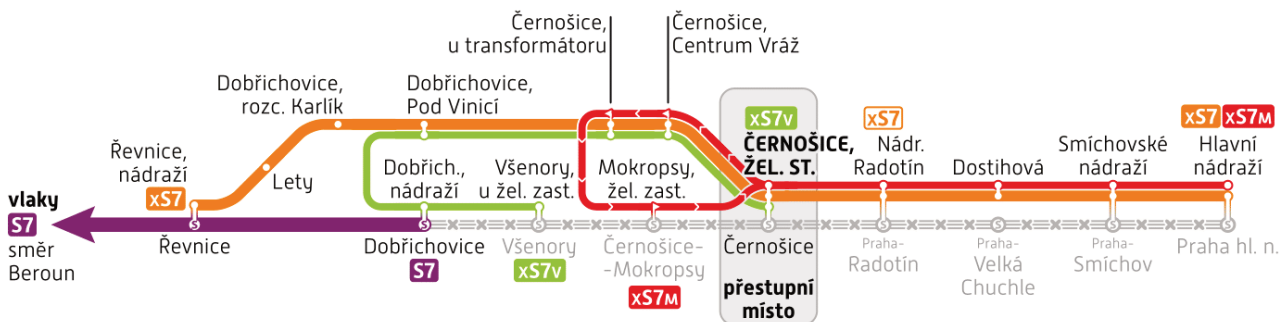

Vážení cestující,

provozovatel dráhy Správa železnic informuje, že v nocích od 5./6. do 10./11. prosince 2021 proběhne noční výluka na trati 171 v úseku Praha hl.n. – (Dobřichovice) – Řevnice a zpět.

Dopravce České dráhy, a. s. zavede náhradní autobusovou dopravu XS7

- v úseku Praha hl.n. – Řevnice za vlaky linky S7: 9974, 8874, 8800
- v úseku Praha hl.n. – Praha-Radotín za vlak linky S7: 9976
- v úseku Řevnice - Praha hl.n. vlaky linky S7: 9971, 8877, 9973

Dopravce České dráhy, a. s. zavede náhradní autobusovou dopravu XR16

- v úseku Praha hl.n. – Beroun za vlak linky R16: 750

Z důvodu redukci do odvolání nejedou víkendové noční vlaky 8801, 8802.

Autobusy náhradní dopravy jedou v upravených časech dle tohoto výlukového jízdního řádu.

Výlukový jízdní řád obsahuje pouze vlaky dotčené výlukou.

Vlaky 8874, 8877 a 8800 jedou v úseku Dobřichovice – Řevnice – Beroun a opačně bez omezení.

Přestup mezi autobusy a vlakem linky S7 je v železniční stanici Řevnice.

Přeprava jízdních kol není v autobusech náhradní dopravy XS7 možná.

Přeprava jízdních kol je v autobusech náhradní dopravy XR16 omezena: max. 5 kol v přívěsu, dodávce nebo stojanu.

Umístění zastávek autobusu náhradní dopravy

Zastávka autobusu	Umístění	
Praha. Hlavní nádraží (Airport Expres)	před nádražní budovou v ulici Wilsonova, prostor zastávek AE (stanoviště E) https://pid.cz/wp-content/uploads/mapy/uzly-praha/Hlavni-nadrazi.png	
Praha-Smíchov, Smíchovské nádraží	směr Řevnice: na zast. BUS u tramvajové smyčky, naproti restauraci U peronu (stanoviště N) směr Praha hl.n.: vedle cukrárny Hájek & Hájková na výstupní zast. MHD (stanoviště J) https://pid.cz/wp-content/uploads/mapy/uzly-praha/Smichovske-nadrazi.png	
Dostihová	Směr Řevnice: v ulici Dostihová na zastávce BUS 241 směr Lipence Směr Praha hl.n.: v ulici Dostihová na zastávce BUS 241 směr Smíchovské nádraží	
Nádraží Radotín	Směr Řevnice: v ulici Vrážská na zast. BUS 244 směr: Sídliště Radotín (st. A před nádražím) Směr Praha hl.n.: v ulici Vrážská na zast. BUS 244 směr: Smích. Nádr. (st. D u parku) https://pid.cz/wp-content/uploads/mapy/uzly-praha/Nadrazi-Radotin.png	
Černošice, žel.zast.	Směr Řevnice: v ulici Karlštejská na zast. BUS B-C (poblíž bankomatu KB) Směr Černošice-Mokropsy: v ulici Karlštejská na zast. BUS B-C (poblíž bankomatu KB) Směr Praha hl.n.: v ulici Karlštejská na zast. BUS D (u domů č.p. 252-253) Směr Dobřichovice nádr.-Všenory: v ulici Karlštejská na zast. BUS D (u domů č.p. 252-253) https://pid.cz/wp-content/uploads/mapy/uzly-region/Cernosice.png	
Černošice, centrum Vráž	Směr Řevnice: na zastávce BUS 665 směr Karlík	
Černošice, u transformátoru	Směr Dobřichovice nádr.-Všenory: na zastávce BUS 665 směr Karlík Směr Černošice-Mokropsy: na zastávce BUS 665 směr Karlík Směr Černošice - Praha hl.n.: na zastávce BUS 665 směr Černošice, žel.zast.	
Černošice, Mokropsy žel.zast.	Směr Černošice: na zastávce BUS 665 směr Černošice, žel.zast.	
Dobřichovice, Pod vinicí	Směr Řevnice: na zastávce BUS 665 směr Karlík Směr Černošice - Praha hl.n.: na zastávce BUS 665 směr Černošice, žel.zast. Směr Dobřichovice nádr.-Všenory: na zastávce BUS 665 směr Karlík	
Dobřichovice, rozc. Karlík	Směr Řevnice: na zastávce BUS 665 směr Karlík Směr Praha hl.n.: na zastávce BUS 665 směr Černošice, žel.zast.	
Dobřichovice, nádraží	Směr Černošice: před nádražím v ulici Tyršova na zast. BUS 448 směr Lety, K Libři Směr Všenory: před nádražím v ulici Tyršova na zast. BUS 448 směr Mníšek p.B., nám.	
Všenory (žel. zastávka)	Směr Černošice a výstupní: před železniční zastávkou v ulici U silnice	
Lety	Směr Řevnice: v ulici Pražská na zastávce BUS 311 směr Řevnice, nádraží Směr Praha hl.n.: v ulici Pražská na zastávce BUS 311 směr Zličín	
Řevnice, nádraží	Směr Praha hl.n. a výstupní: v ulici Pod lipami na zastávce BUS naproti nádraží	
Beroun	Na autobusovém nádraží vedle nádražní budovy	

ŘIDIČ AUTOBUSU NEMŮŽE ZASTAVIT PRO NÁSTUP A VÝSTUP MIMO ZASTÁVKY UVEDENÉ V JÍZDNÍM ŘÁDU

Dopravce: České dráhy, a.s., Nábřeží Ludvíka Svobody 1222,110 15 Praha 1 info@cd.cz ☎ 221 111 122 www.cd.cz →