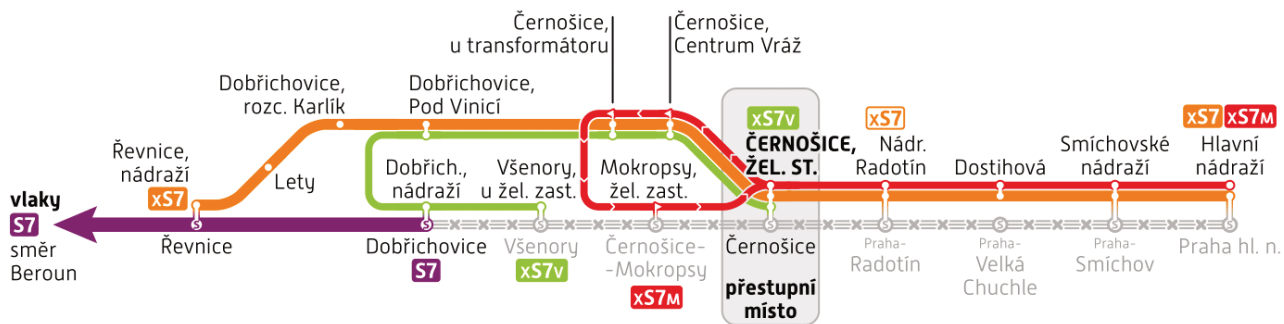

Vážení cestující,

provozovatel dráhy Správa železnic informuje, že v nocích od 19./20. ledna do 26./27. ledna 2022 proběhne noční výluka na trati 171 v úseku Praha hl.n. – (Dobřichovice) – Řevnice a zpět.

Dopravce České dráhy, a. s. zavede náhradní autobusovou dopravu XS7

- v úseku Praha hl.n. – Řevnice za vlaky linky S7: 9974, 8874, 8800
- v úseku Praha hl.n. – Praha-Radotín za vlak linky S7: 9976
- v úseku Řevnice - Praha hl.n. vlaky linky S7: 9971, 8877, 9973

Dopravce České dráhy, a. s. zavede náhradní autobusovou dopravu XR16

- v úseku Praha hl.n. – Beroun za vlak linky R16: 750

Autobusy náhradní dopravy jedou v upravených časech dle tohoto výlukového jízdního řádu.

Výlukový jízdní řád obsahuje pouze vlaky dotčené výlukou.

Vlaky 8874, 8877 a 8800 jedou v úseku Dobřichovice – Řevnice – Beroun a opačně bez omezení.

Přestup mezi autobusy a vlakem linky S7 je v železniční stanici Řevnice.

Přeprava jízdních kol není v autobusech náhradní dopravy XS7 možná.

Přeprava jízdních kol je v autobusech náhradní dopravy XR16 omezena: max. 5 kol v přívěsu, dodávce nebo stojanu.

Umístění zastávek autobusu náhradní dopravy

Zastávka autobusu	Umístění	QR
Praha. Hlavní nádraží (Airport Expres)	před nádražní budovou v ulici Wilsonova (vpravo, prostor zastávek dálkových linek, st. 1-3) https://pid.cz/wp-content/uploads/mapy/uzly-praha/Hlavni-nadrazi.png	
Praha-Smíchov, Smíchovské nádraží	směr Řevnice: na zast. BUS u tramvajové smyčky, naproti restauraci U peronu (stanoviště N) směr Praha hl.n.: vedle cukrárny Hájek & Hájková na výstupní zast. MHD (stanoviště J) https://pid.cz/wp-content/uploads/mapy/uzly-praha/Smichovske-nadrazi.png	
Dostihová	Směr Řevnice: v ulici Dostihová na zastávce BUS 241 směr Lipence Směr Praha hl.n.: v ulici Dostihová na zastávce BUS 241 směr Smíchovské nádraží	
Nádraží Radotín	Směr Řevnice: v ulici Vrážská na zast. BUS 244 směr: Sídliště Radotín (st. A před nádražím) Směr Praha hl.n.: v ulici Vrážská na zast. BUS 244 směr: Smích. Nádr. (st. D u parku) https://pid.cz/wp-content/uploads/mapy/uzly-praha/Nadrazi-Radotin.png	
Černošice, žel.zast.	Směr Řevnice: v ulici Karlštejská na zast. BUS B-C (poblíž bankomatu KB) Směr Černošice-Mokropsy: v ulici Karlštejská na zast. BUS B-C (poblíž bankomatu KB) Směr Praha hl.n.: v ulici Karlštejská na zast. BUS D (u domů č.p. 252-253) Směr Dobřichovice nádr.-Všenory: v ulici Karlštejská na zast. BUS D (u domů č.p. 252-253) https://pid.cz/wp-content/uploads/mapy/uzly-region/Cernosice.png	
Černošice, centrum Vráž	Směr Řevnice: na zastávce BUS 665 směr Karlík	
Černošice, u transformátoru	Směr Dobřichovice nádr.-Všenory: na zastávce BUS 665 směr Karlík Směr Černošice-Mokropsy: na zastávce BUS 665 směr Karlík Směr Černošice - Praha hl.n.: na zastávce BUS 665 směr Černošice, žel.zast.	
Černošice, Mokropsy žel.zast.	Směr Černošice: na zastávce BUS 665 směr Černošice, žel.zast.	
Dobřichovice, Pod vinicí	Směr Řevnice: na zastávce BUS 665 směr Karlík Směr Černošice - Praha hl.n.: na zastávce BUS 665 směr Černošice, žel.zast. Směr Dobřichovice nádr.-Všenory: na zastávce BUS 665 směr Karlík	
Dobřichovice, rozsc. Karlík	Směr Řevnice: na zastávce BUS 665 směr Karlík Směr Praha hl.n.: na zastávce BUS 665 směr Černošice, žel.zast.	
Dobřichovice, nádraží	Směr Černošice: před nádražím v ulici Tyršova na zast. BUS 448 směr Lety, K Libří Směr Všenory: před nádražím v ulici Tyršova na zast. BUS 448 směr Mníšek p.B., nám.	
Všenory (žel. zastávka)	Směr Černošice a výstupní: před železniční zastávkou v ulici U silnice	
Lety	Směr Řevnice: v ulici Pražská na zastávce BUS 311 směr Řevnice, nádraží Směr Praha hl.n.: v ulici Pražská na zastávce BUS 311 směr Zličín	
Řevnice, nádraží	Směr Praha hl.n. a výstupní: v ulici Pod lipami na zastávce BUS naproti nádraží	
Beroun	Na autobusovém nádraží vedle nádražní budovy	

ŘIDIČ AUTOBUSU NEMŮŽE ZASTAVIT PRO NÁSTUP A VÝSTUP MIMO ZASTÁVKY UVEDENÉ V JÍZDNÍM ŘÁDU

Dopravce: České dráhy, a. s., Nábřeží Ludvíka Svobody 1222,110 15 Praha 1 info@cd.cz ☎ 221 111 122 www.cd.cz →