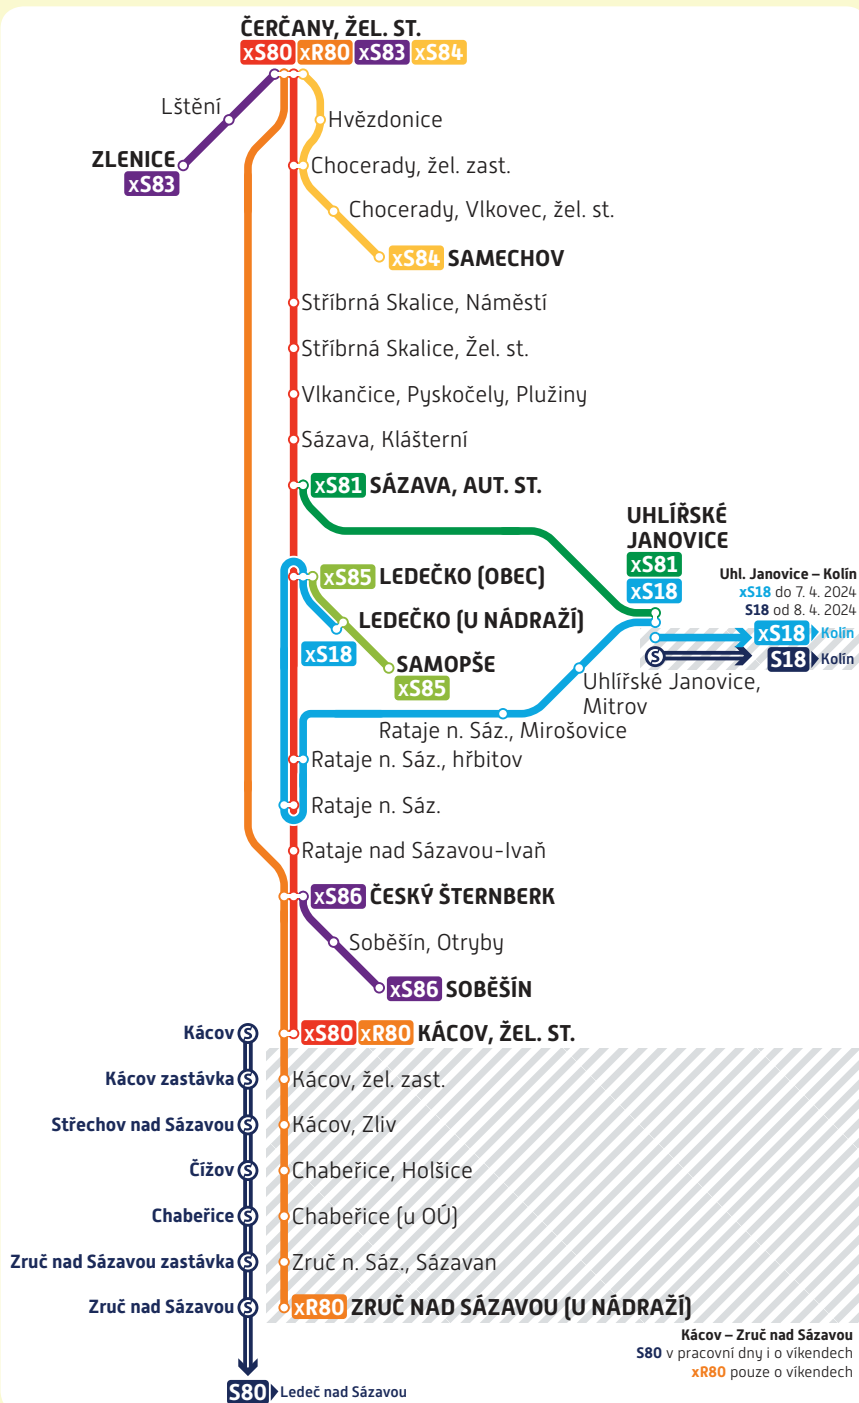

### Umístění zastávek náhradní autobusové dopravy

Čerčany - před staniční budovou na zastávce BUS "Čerčany,žel.st."

Český Šternberk - na zastávce BUS "Český Šternberk" (přestup mezi linkami ND)

Kácov - před staniční budovou

**xS80**

Čerčany – Sázava  
– Leděčko  
– Český Šternberk  
– Kácov

**xR80**

Čerčany  
– Český Šternberk  
– Kácov  
(– Zruč nad Sázavou)  
V úseku **Kácov – Zruč nad Sázavou** v provozu pouze o víkendech, v pracovní dny spojení zajišťují vlaky linky **S80**.

**xS83**

Čerčany – Zlenice

**xS84**

Čerčany – Samechov

**xS85**

Ledečko – Samopše

**xS86**

Český Šternberk  
– Soběšín