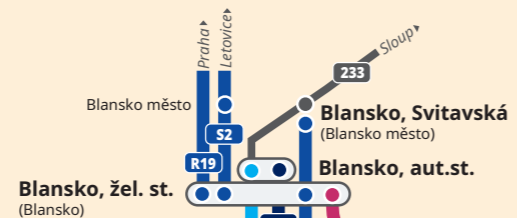

# SCHÉMA VLAKOVÉ VÝLUKY

Tarifní zóna  
Tariff zone  
**235**

Tarifní zóna  
Tariff zone  
**235**

Tarifní zóna  
Tariff zone  
**226**

Tarifní zóna  
Tariff zone  
**225**

Tarifní zóna  
Tariff zone  
**310**

Tarifní zóna  
Tariff zone  
**220**

Tarifní zóna  
Tariff zone  
**101**

Tarifní zóna  
Tariff zone  
**215**

Tarifní zóna  
Tariff zone  
**100**

Tarifní zóna  
Tariff zone  
**100**

## Legenda

- Náhradní autobusová doprava linka **xS2A**
- Náhradní autobusová doprava linka **xS2B**
- Náhradní autobusová doprava linka **xS2C**
- Náhradní autobusová doprava linka **xS2K**
- Náhradní tramvajová doprava
- Prodloužené trasy autobusových linek
- Vybrané trasy dalších linek
- Přestupní uzly

# VELKÁ VLAKOVÁ VÝLUKA BRNO ↔ BLANSKO