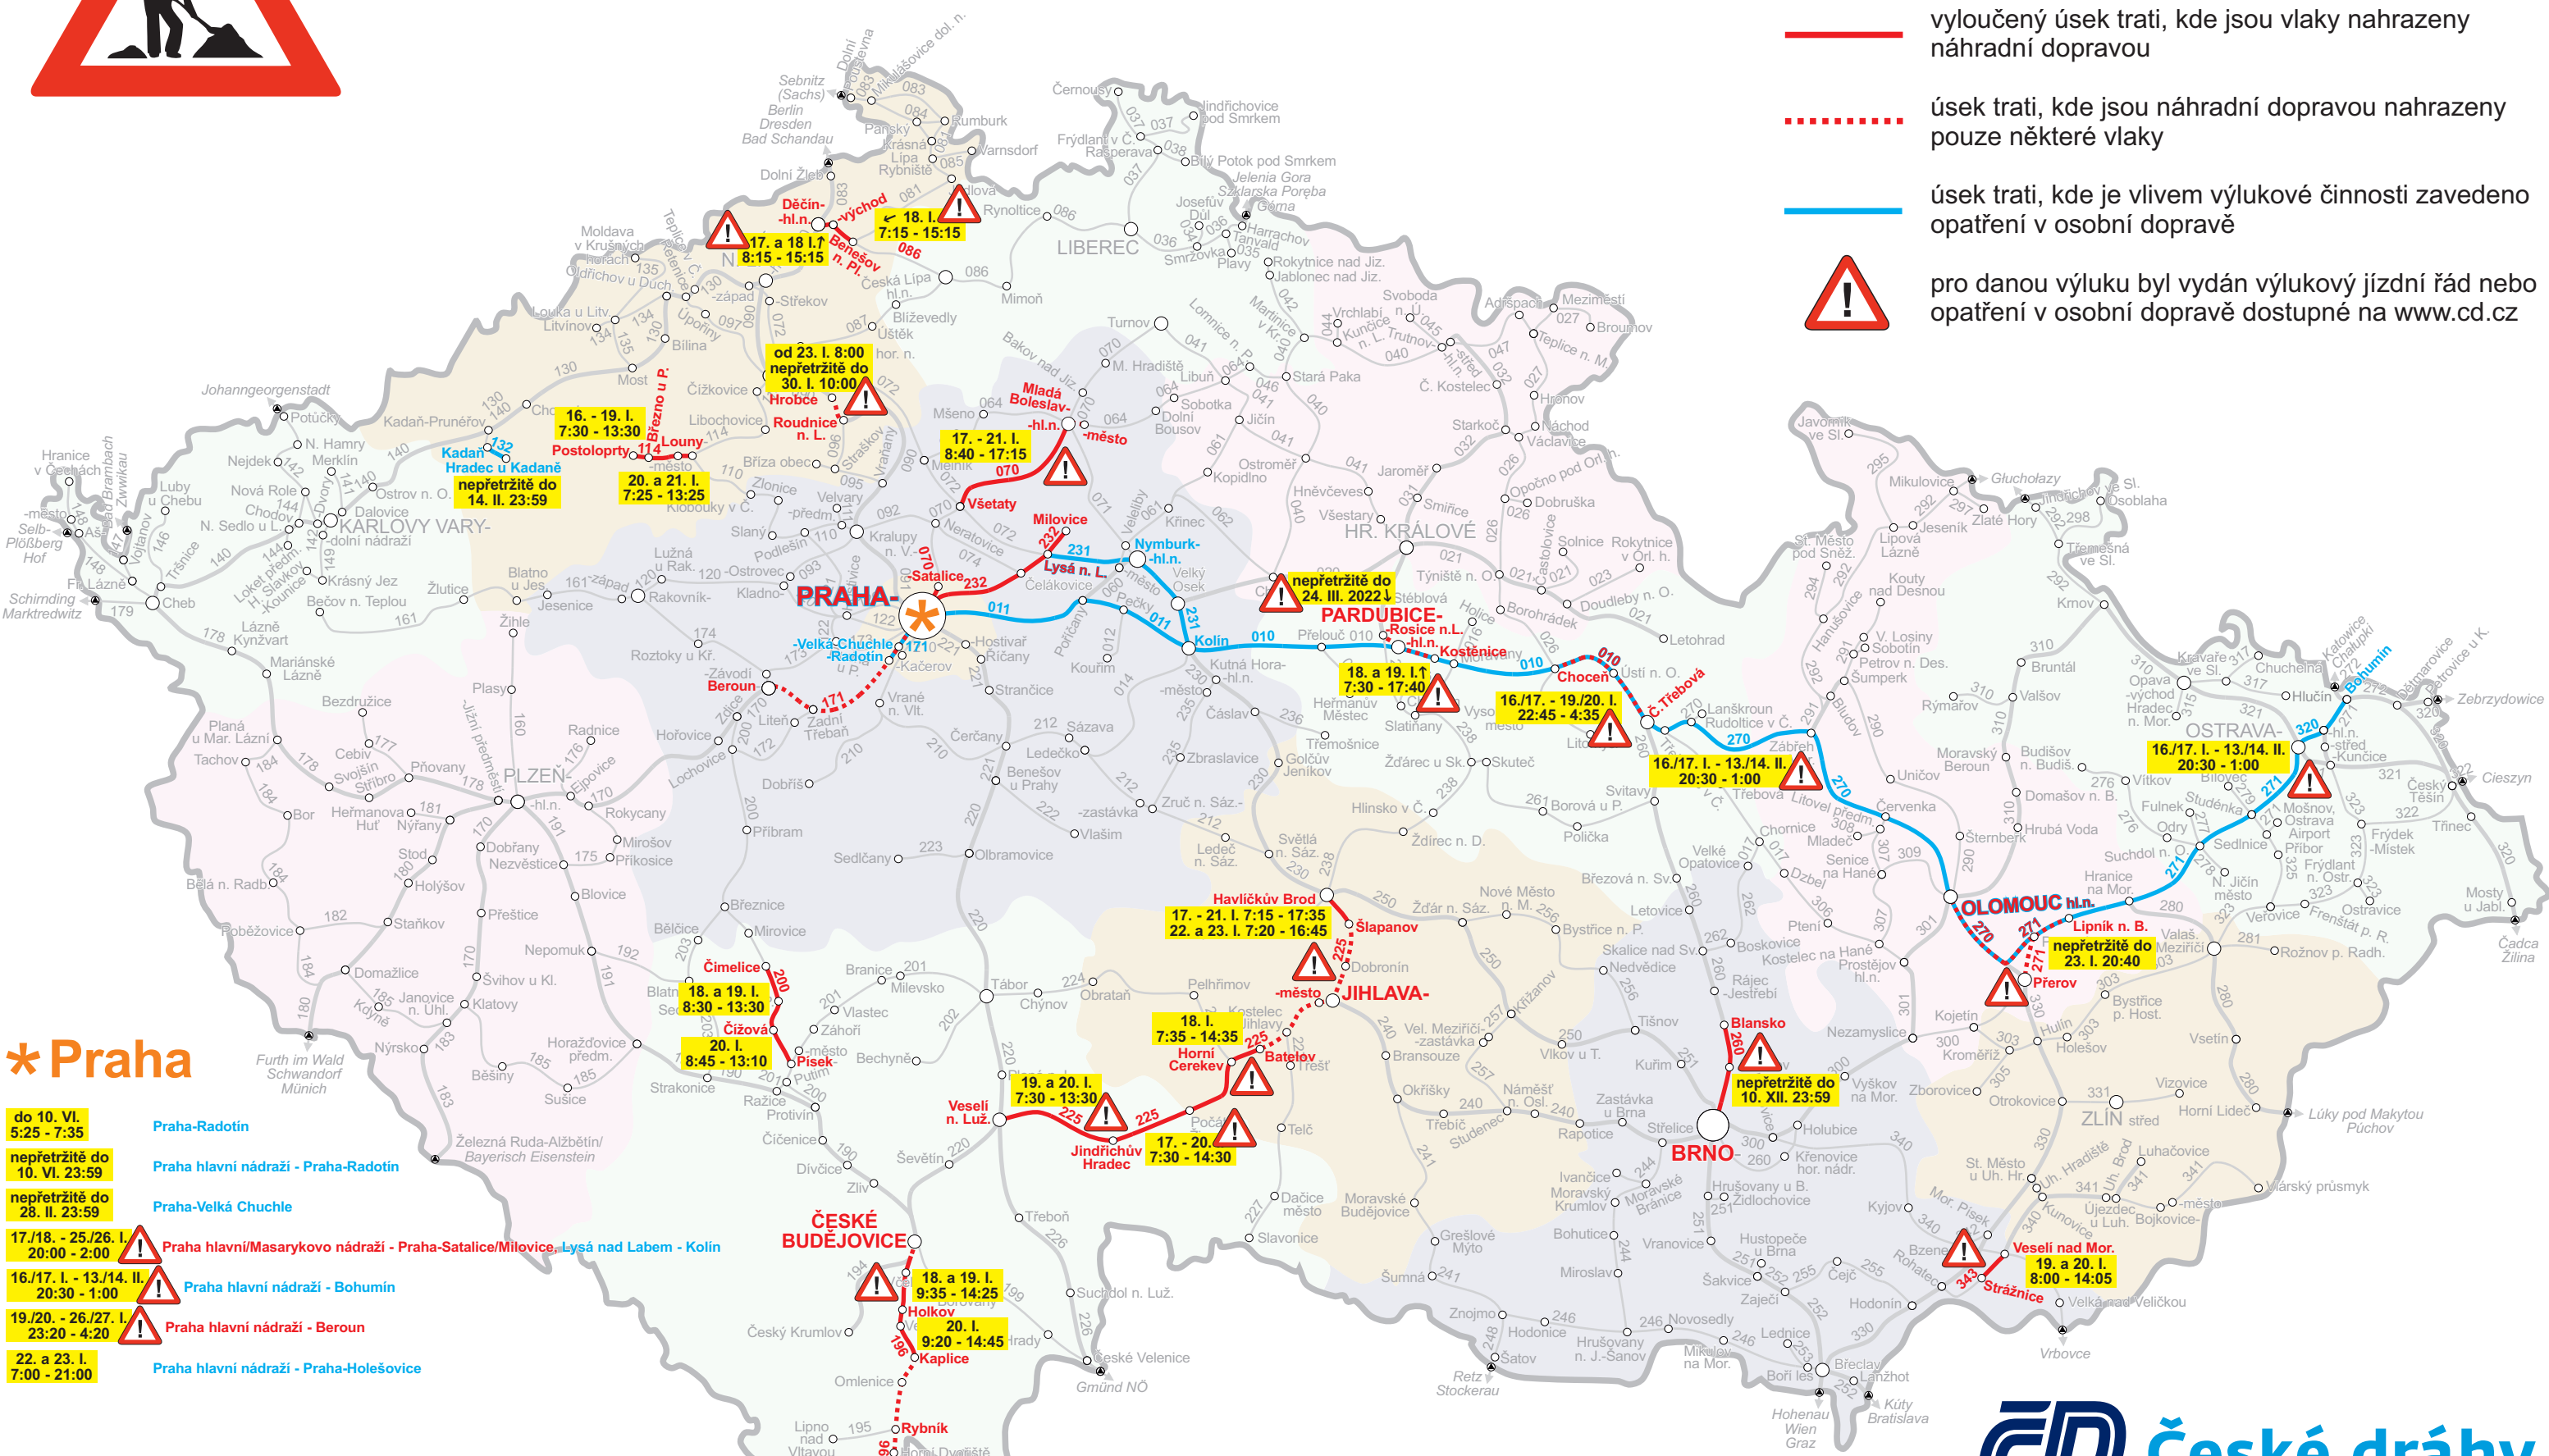

Výluky na 17. – 23. I. 2022 (3. týden)

- vyloučený úsek trati, kde jsou vlaky nahrazeny náhradní dopravou
- úsek trati, kde jsou náhradní dopravou nahrazeny pouze některé vlaky
- úsek trati, kde je vlivem výlukové činnosti zavedeno opatření v osobní dopravě
- pro danou výluku byl vydán výlukový jízdní řád nebo opatření v osobní dopravě dostupné na www.cd.cz

- * Praha**
- do 10. VI. 5:25 - 7:35 Praha-Radotín
 - nepřetržitě do 10. VI. 23:59 Praha hlavní nádraží - Praha-Radotín
 - nepřetržitě do 28. II. 23:59 Praha-Velká Chuchle
 - 17./18. - 25./26. I. 20:00 - 2:00 Praha hlavní/Masarykovo nádraží - Praha-Satalice/Milovice, Lysá nad Labem - Kolín
 - 16./17. I. - 13./14. II. 20:30 - 1:00 Praha hlavní nádraží - Bohumin
 - 19./20. - 26./27. I. 23:20 - 4:20 Praha hlavní nádraží - Beroun
 - 22. a 23. I. 7:00 - 21:00 Praha hlavní nádraží - Praha-Holešovice

Vlivem vládních opatření může docházet k redukcí vlakových spojů. Sledujte prosím aktuální informace na www.cd.cz. Děkujeme.