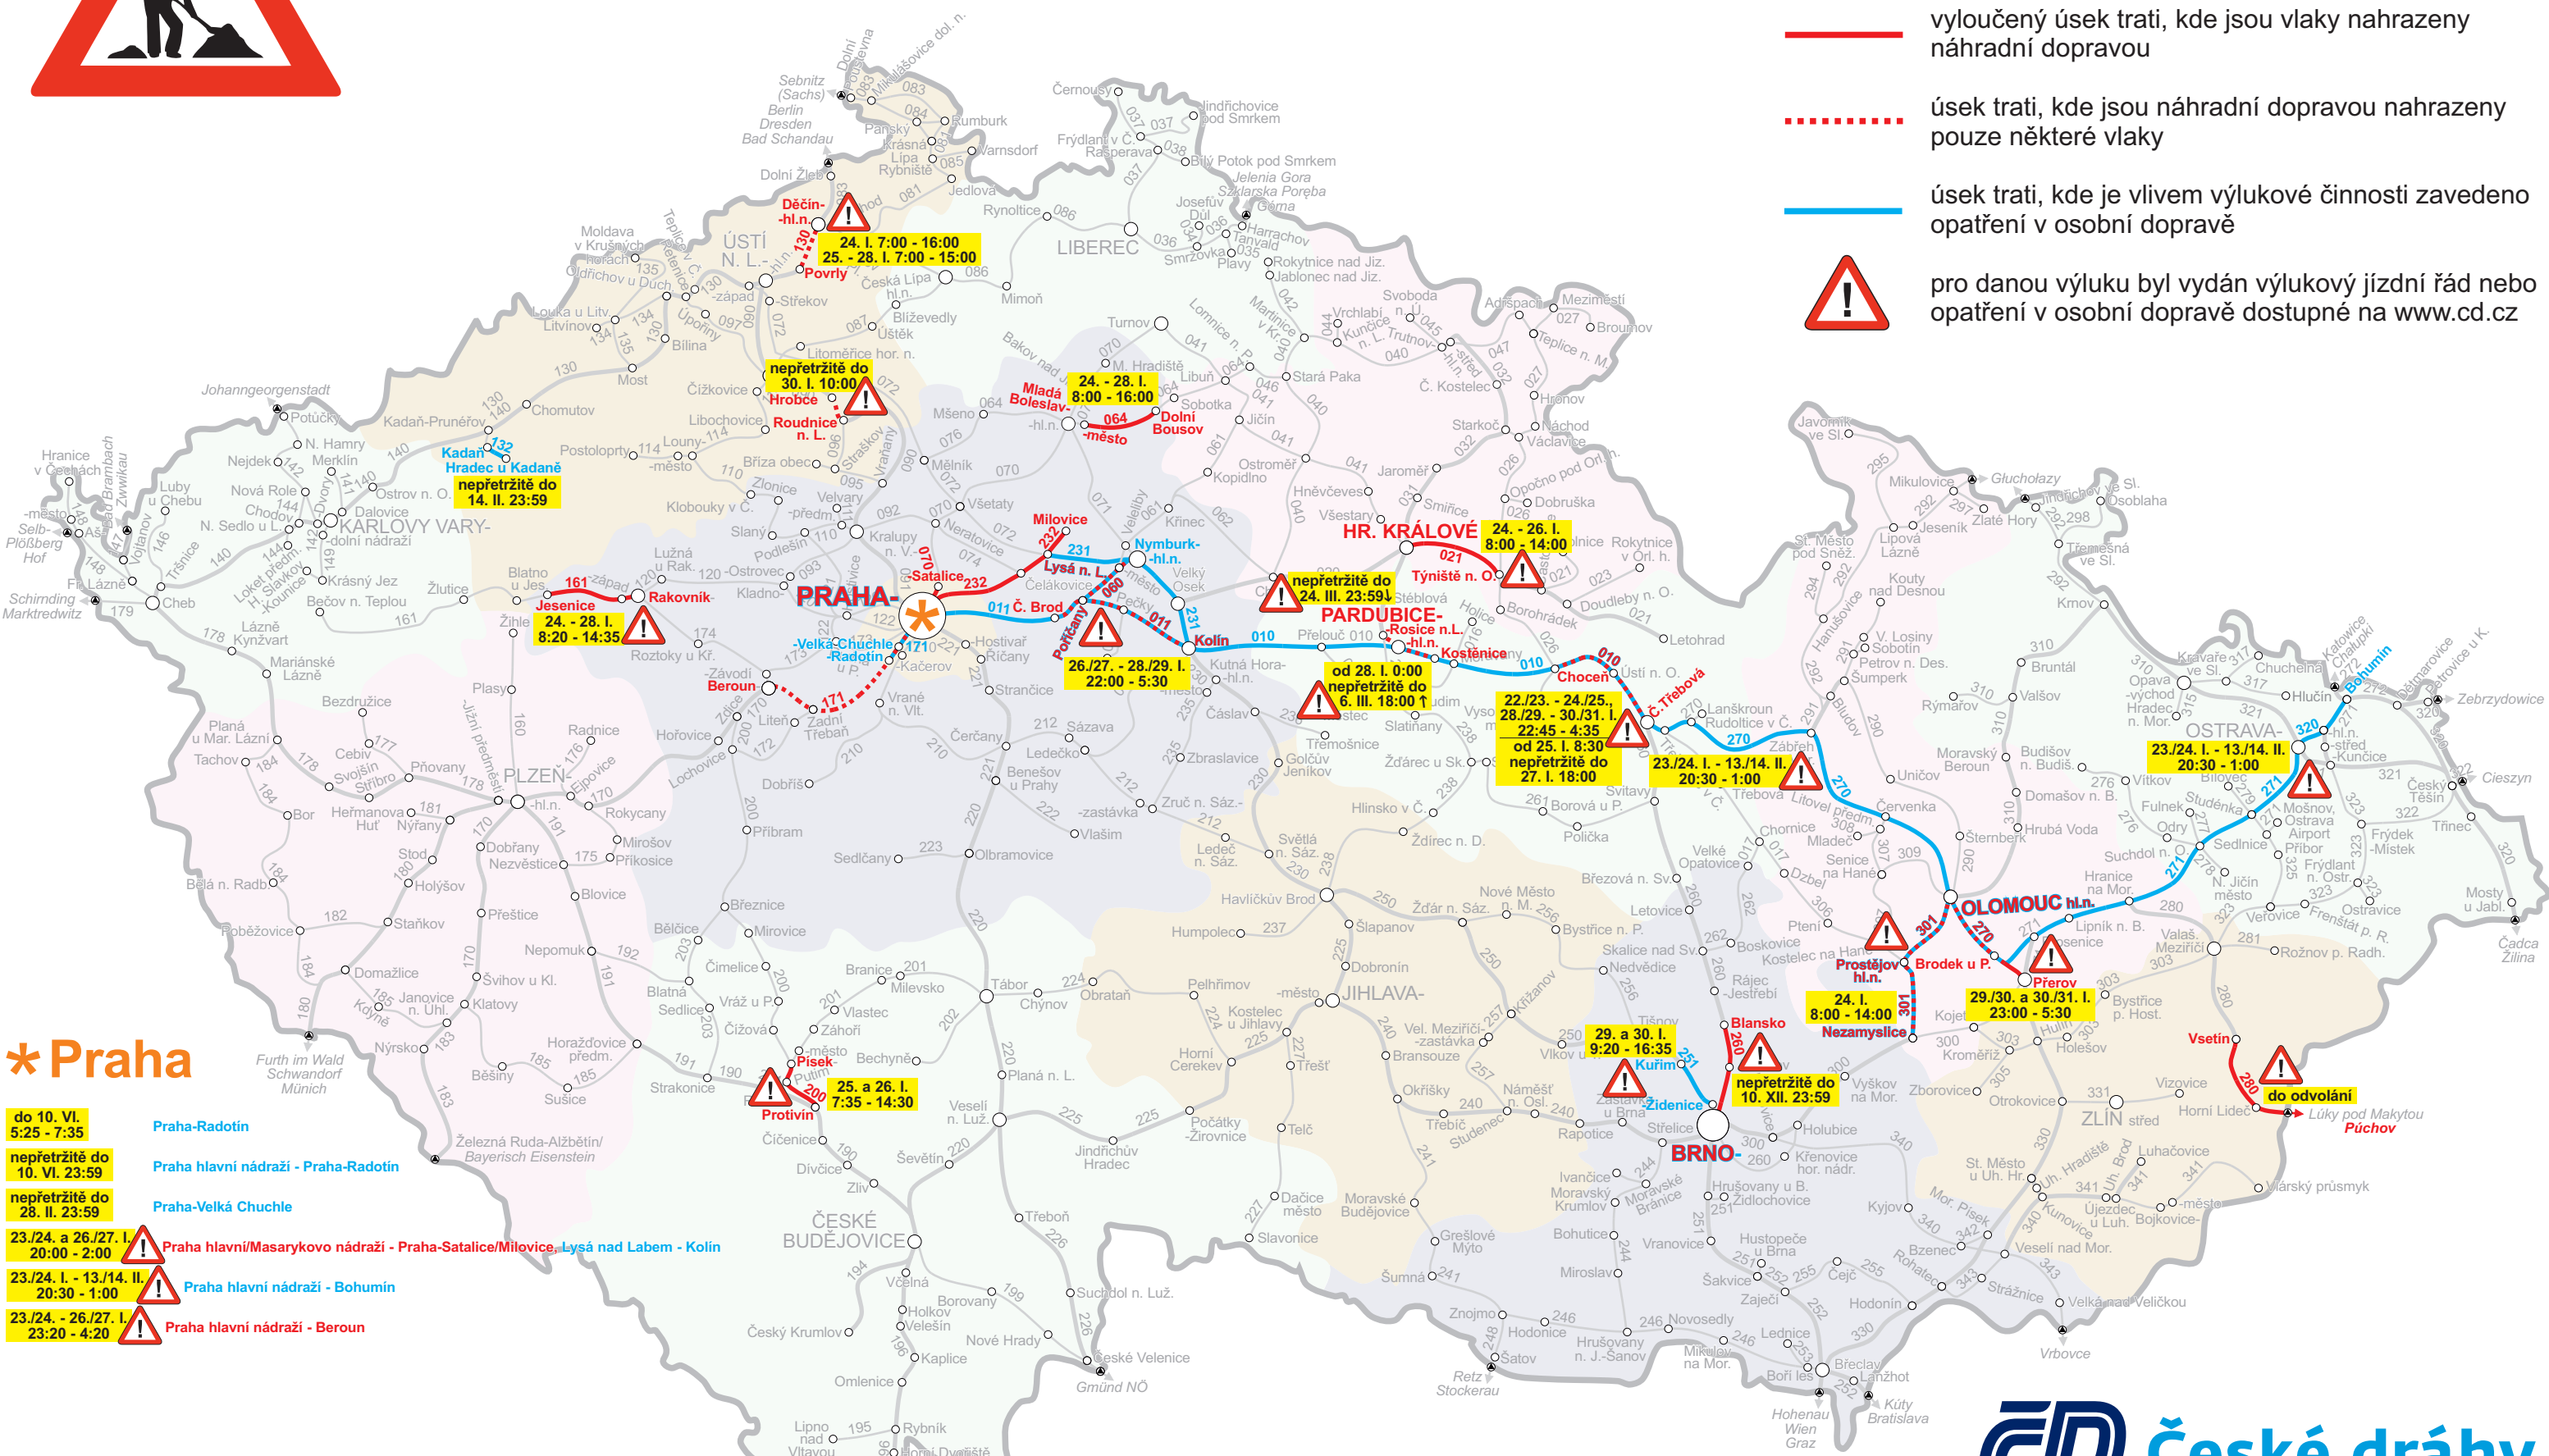

Výluky na 24. – 30. I. 2022 (4. týden)

- vyloučený úsek trati, kde jsou vlaky nahrazeny náhradní dopravou
- úsek trati, kde jsou náhradní dopravu nahrazeny pouze některé vlaky
- úsek trati, kde je vlivem výlukové činnosti zavedeno opatření v osobní dopravě
- pro danou výluku byl vydán výlukový jízdní řád nebo opatření v osobní dopravě dostupné na www.cd.cz

- * Praha**
- do 10. VI. 5:25 - 7:35 Praha-Radotín
 - nepřetržitě do 10. VI. 23:59 Praha hlavní nádraží - Praha-Radotín
 - nepřetržitě do 28. II. 23:59 Praha-Velká Chuchle
 - 23./24. a 26./27. I. 20:00 - 2:00 Praha hlavní/Masarykovo nádraží - Praha-Satalice/Milovice, Lysá nad Labem - Kolín
 - 23./24. I. - 13./14. II. 20:30 - 1:00 Praha hlavní nádraží - Bohumin
 - 23./24. - 26./27. I. 23:20 - 4:20 Praha hlavní nádraží - Beroun

Vlivem vládních opatření může docházet k redukcí vlakových spojů. Sledujte prosím aktuální informace na www.cd.cz. Děkujeme.