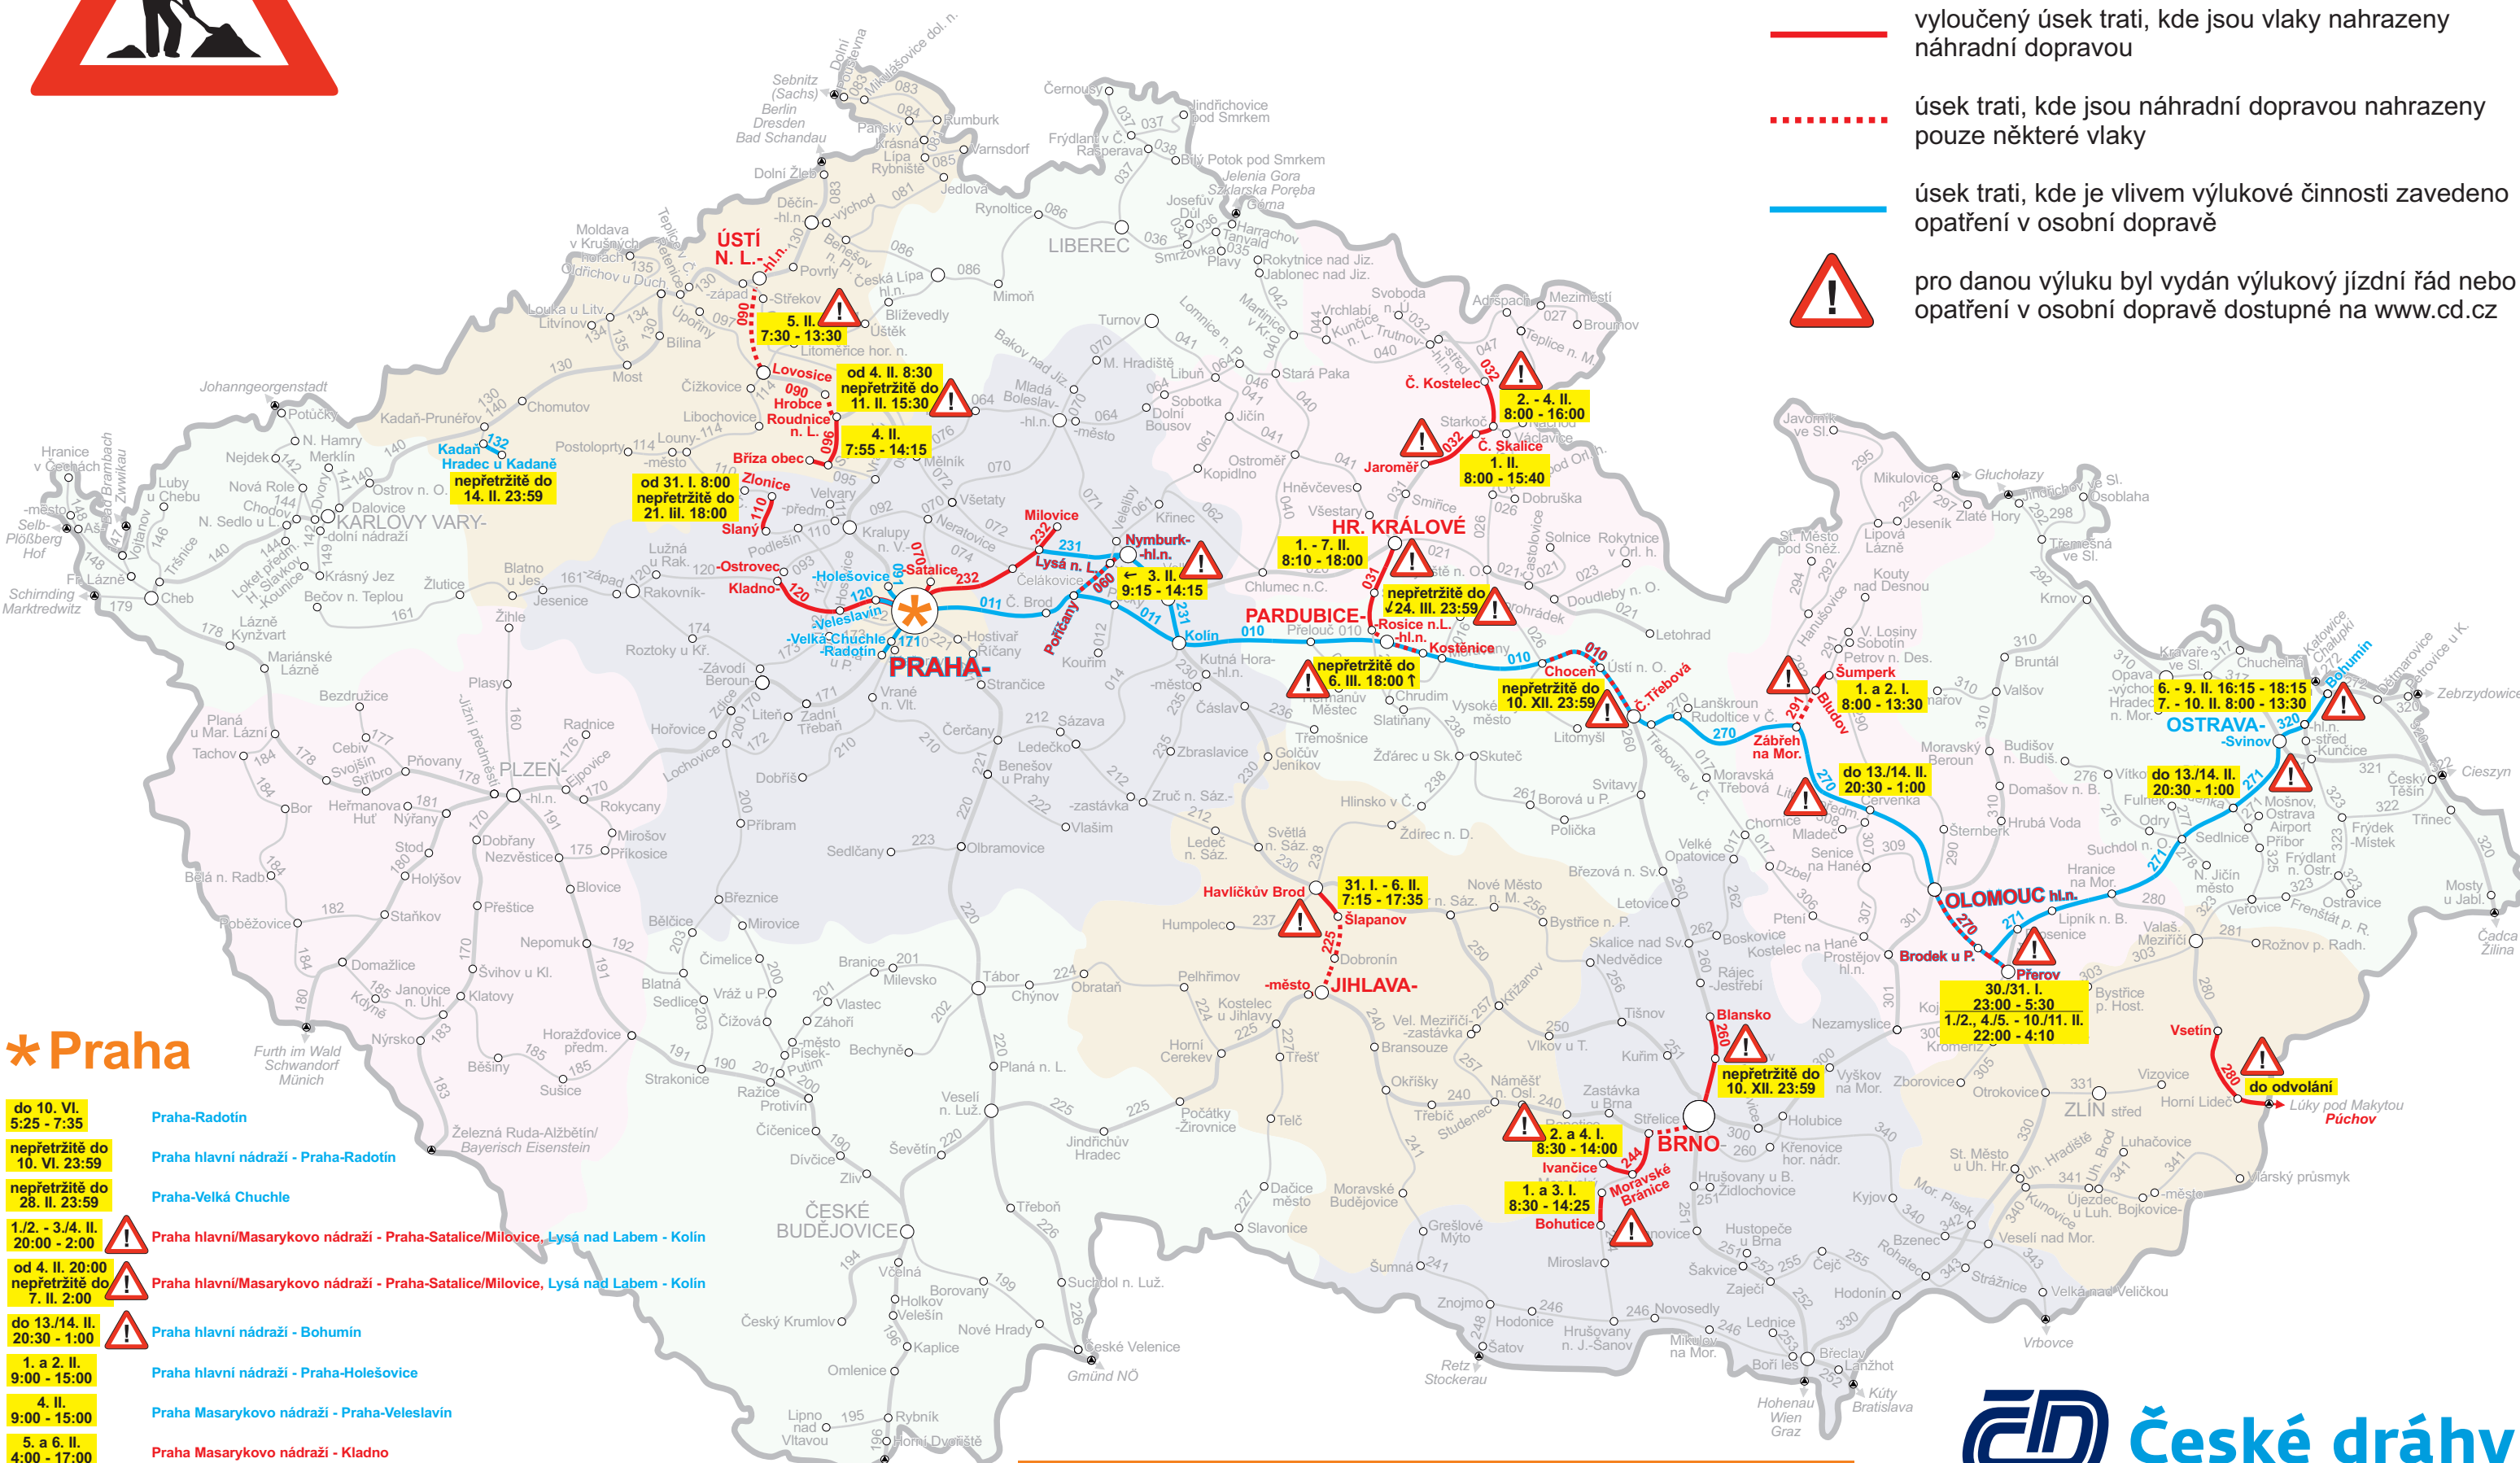

Výluky na 31. I. – 6. II. 2022 (5. týden)

- vyloučený úsek trati, kde jsou vlaky nahrazeny náhradní dopravou
- úsek trati, kde jsou náhradní dopravou nahrazeny pouze některé vlaky
- úsek trati, kde je vlivem výlukové činnosti zavedeno opatření v osobní dopravě
- pro danou výluku byl vydán výlukový jízdní řád nebo opatření v osobní dopravě dostupné na www.cd.cz

* Praha

- do 10. VI. 5:25 - 7:35 Praha-Radotín
- nepretržitě do 10. VI. 23:59 Praha hlavní nádraží - Praha-Radotín
- nepretržitě do 28. II. 23:59 Praha-Velká Chuchle
- 1./2. - 3./4. II. 20:00 - 2:00 Praha hlavní/Masarykovo nádraží - Praha-Satalice/Milovice, Lysá nad Labem - Kolin
- od 4. II. 20:00 nepretržitě do 7. II. 2:00 Praha hlavní/Masarykovo nádraží - Praha-Satalice/Milovice, Lysá nad Labem - Kolin
- do 13./14. II. 20:30 - 1:00 Praha hlavní nádraží - Bohumín
- 1. a 2. II. 9:00 - 15:00 Praha hlavní nádraží - Praha-Holešovice
- 4. II. 9:00 - 15:00 Praha Masarykovo nádraží - Praha-Veleslavín
- 5. a 6. II. 4:00 - 17:00 Praha Masarykovo nádraží - Kladno

Vlivem vládních opatření může docházet k redukcí vlakových spojů. Sledujte prosím aktuální informace na www.cd.cz. Děkujeme.