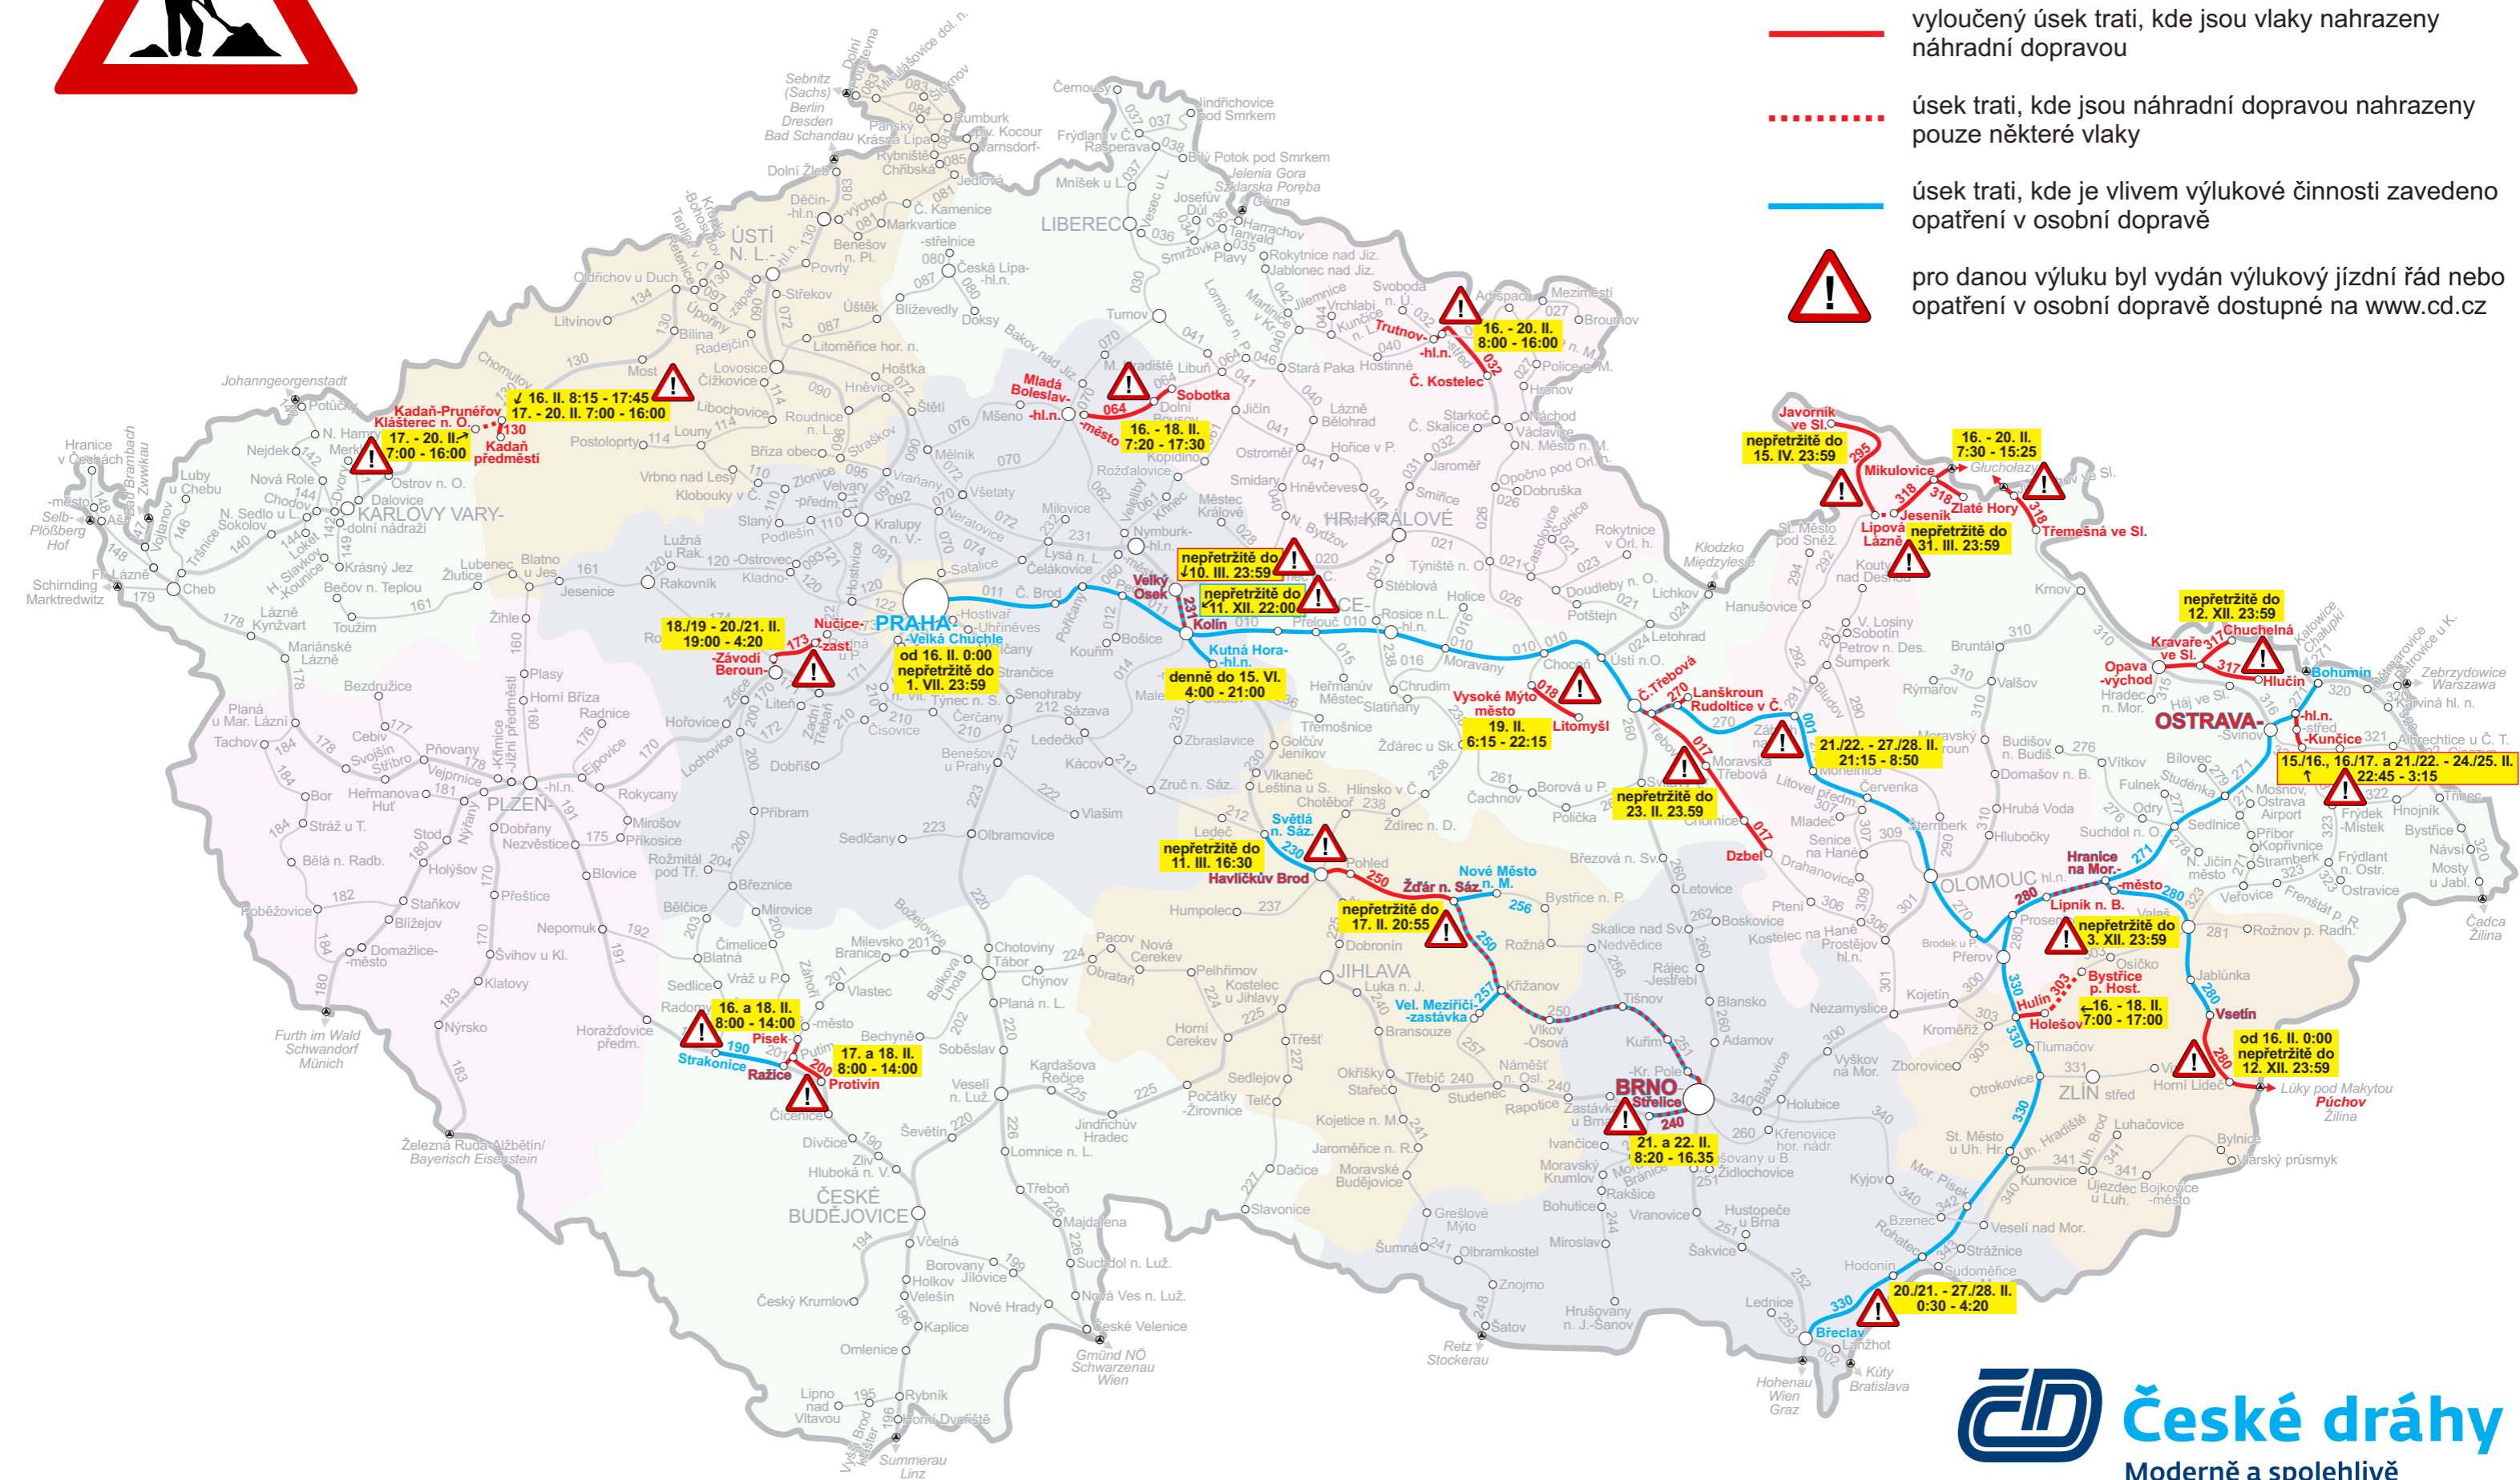

# Výluky na 16. – 22. II. 2026 (8. týden)

-  vyloučený úsek trati, kde jsou vlaky nahrazeny náhradní dopravou
-  úsek trati, kde jsou náhradní dopravou nahrazeny pouze některé vlaky
-  úsek trati, kde je vlivem výlukové činnosti zavedeno opatření v osobní dopravě
-  pro danou výluku byl vydán výlukový jízdní řád nebo opatření v osobní dopravě dostupné na [www.cd.cz](http://www.cd.cz)

Uvedená data se neaktualizují, upřesněné informace naleznete na internetové adrese [www.cd.cz/jizdni-rad/omezeni-provozu](http://www.cd.cz/jizdni-rad/omezeni-provozu). Vyznačený úsek výluky nemusí být vždy totožný s úsekem náhradní autobusové dopravy.