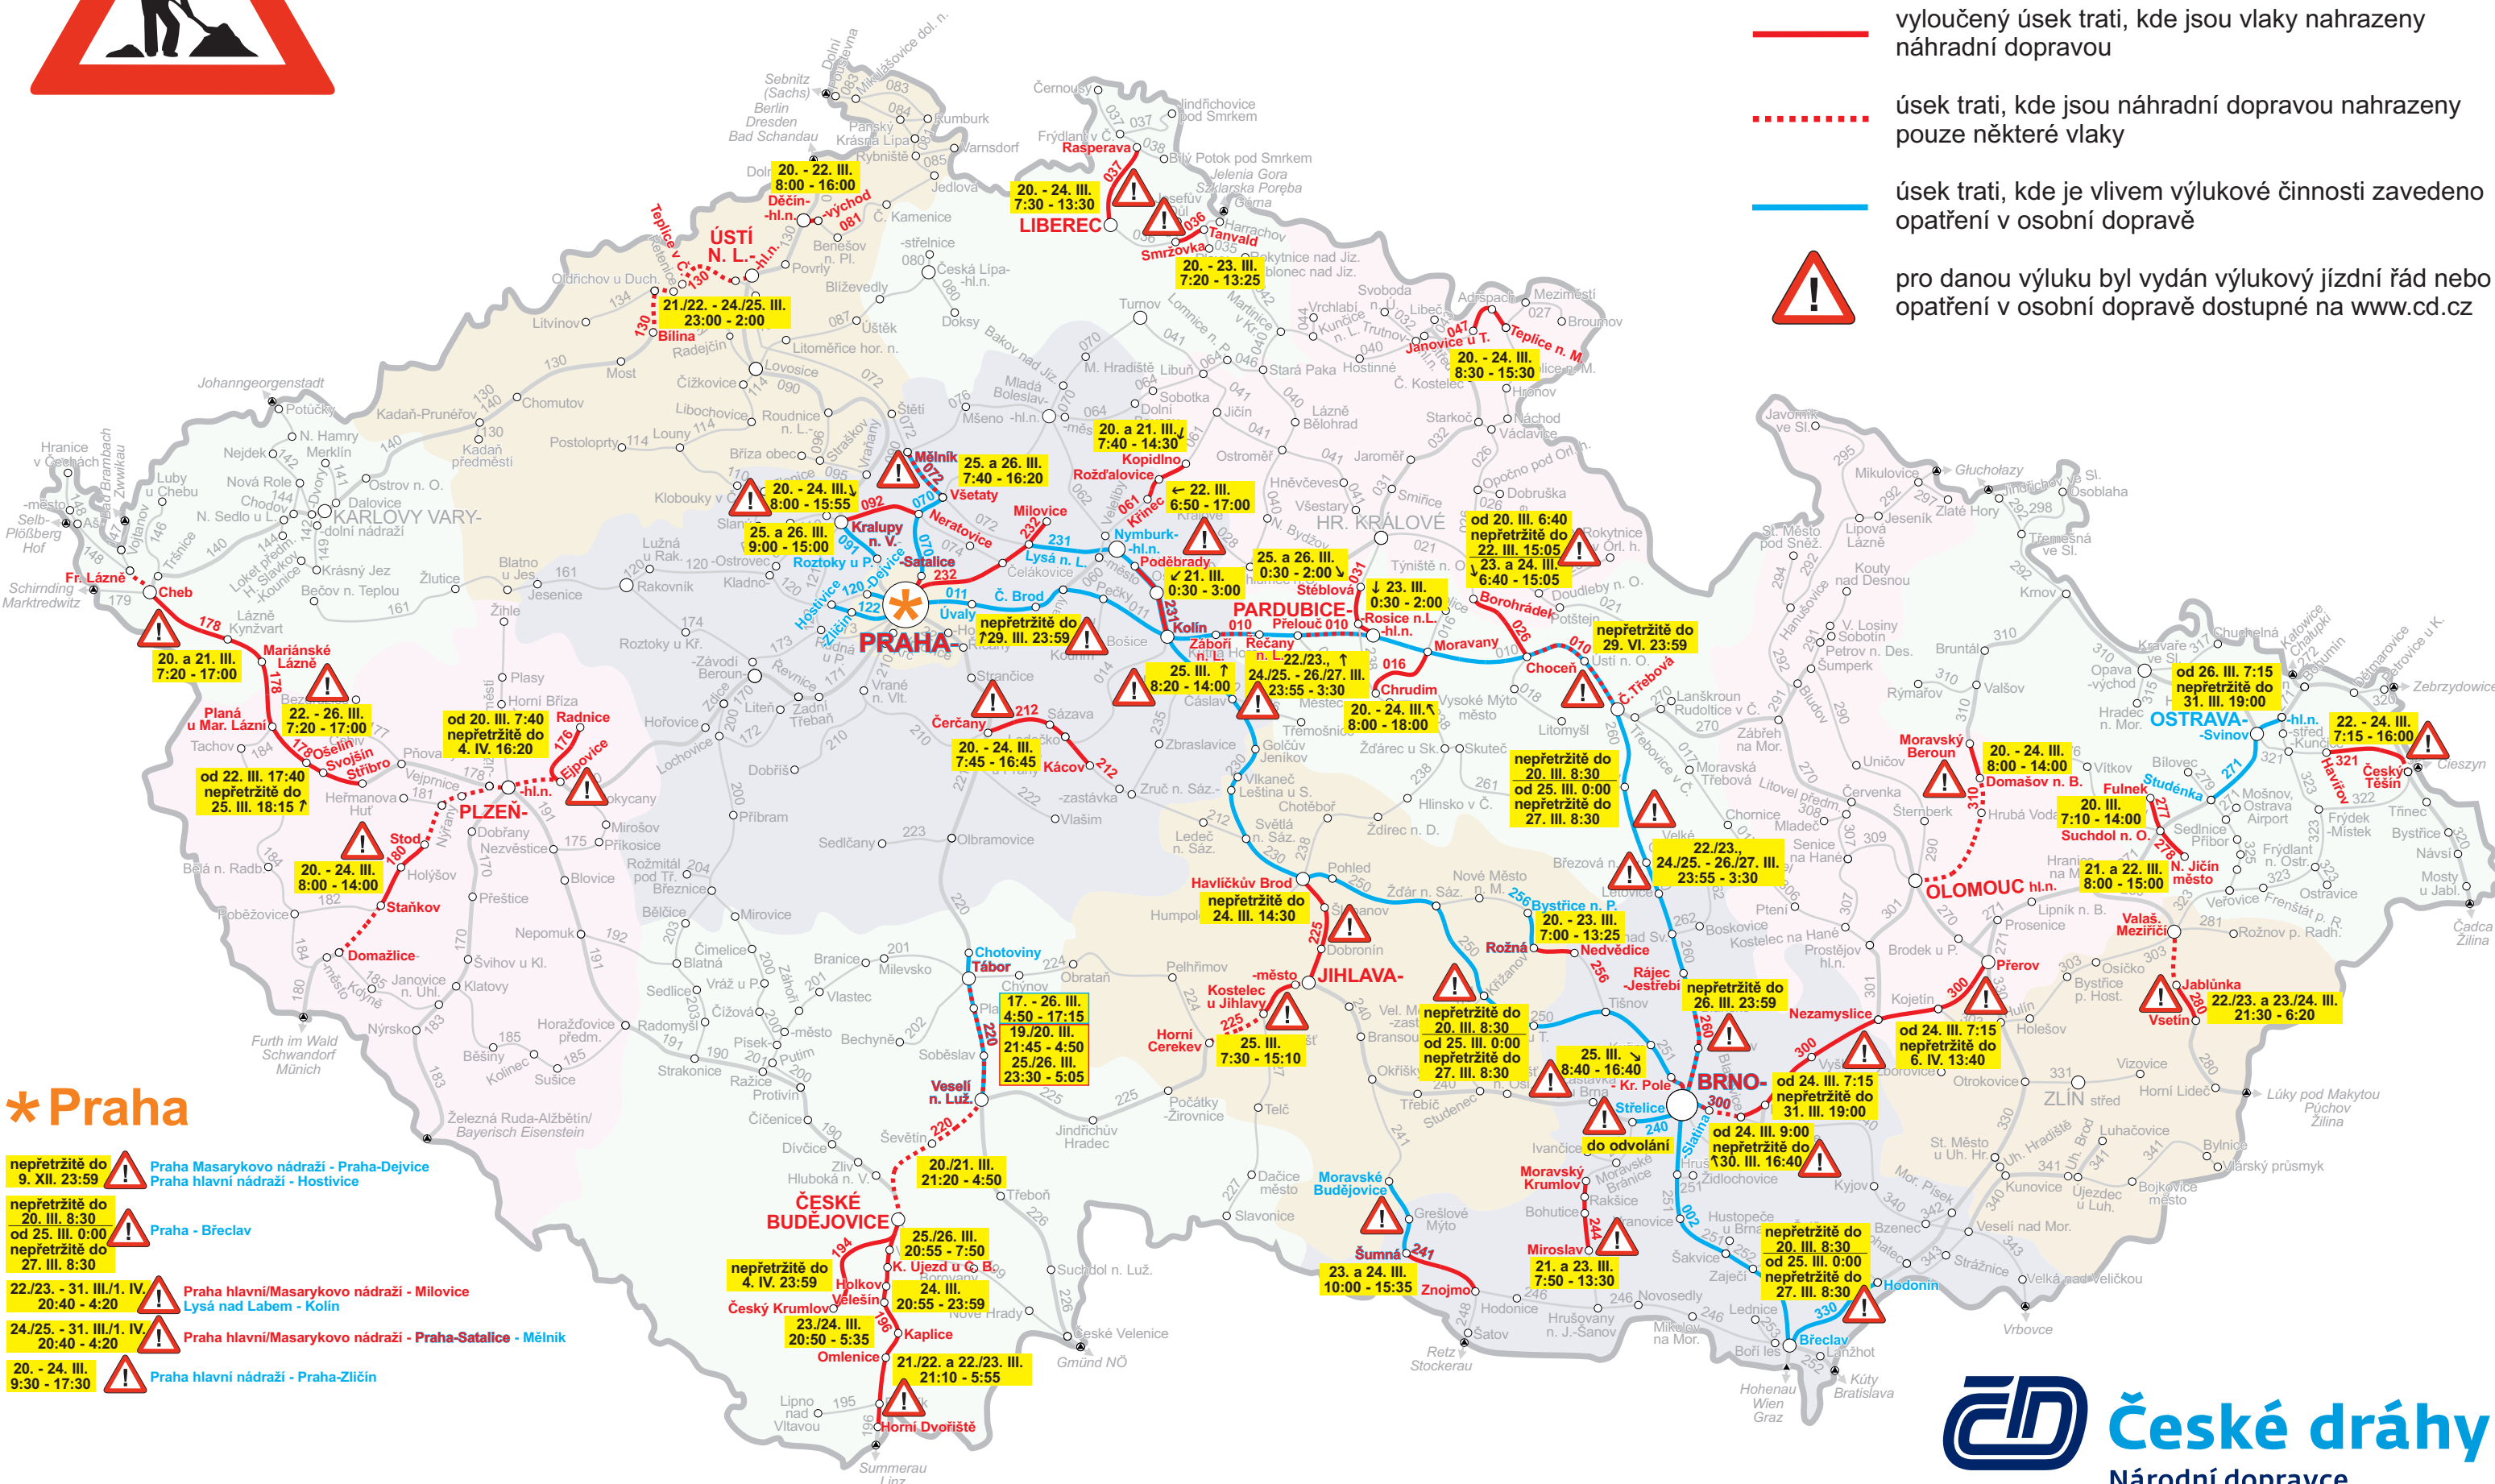

Výluky na 20. – 26. III. 2023 (12. týden)

- vyloučený úsek trati, kde jsou vlaky nahrazeny náhradní dopravou
- úsek trati, kde jsou náhradní dopravou nahrazeny pouze některé vlaky
- úsek trati, kde je vlivem výlukové činnosti zavedeno opatření v osobní dopravě
- pro danou výluku byl vydán výlukový jízdní řád nebo opatření v osobní dopravě dostupné na www.cd.cz

- * Praha**
- nepřetržitě do 9. XII. 23:59 Praha Masarykovo nádraží - Praha-Dejvice
 Praha hlavní nádraží - Hostivice
 - nepřetržitě do 20. III. 8:30
 od 25. III. 0:00 nepřetržitě do 27. III. 8:30 Praha - Břeclav
 - 22./23. - 31. III./1. IV. 20:40 - 4:20 Praha hlavní/Masarykovo nádraží - Milovice
 Lysá nad Labem - Kolin
 - 24./25. - 31. III./1. IV. 20:40 - 4:20 Praha hlavní/Masarykovo nádraží - Praha-Satalice - Mělník
 - 20. - 24. III. 9:30 - 17:30 Praha hlavní nádraží - Praha-Zličín