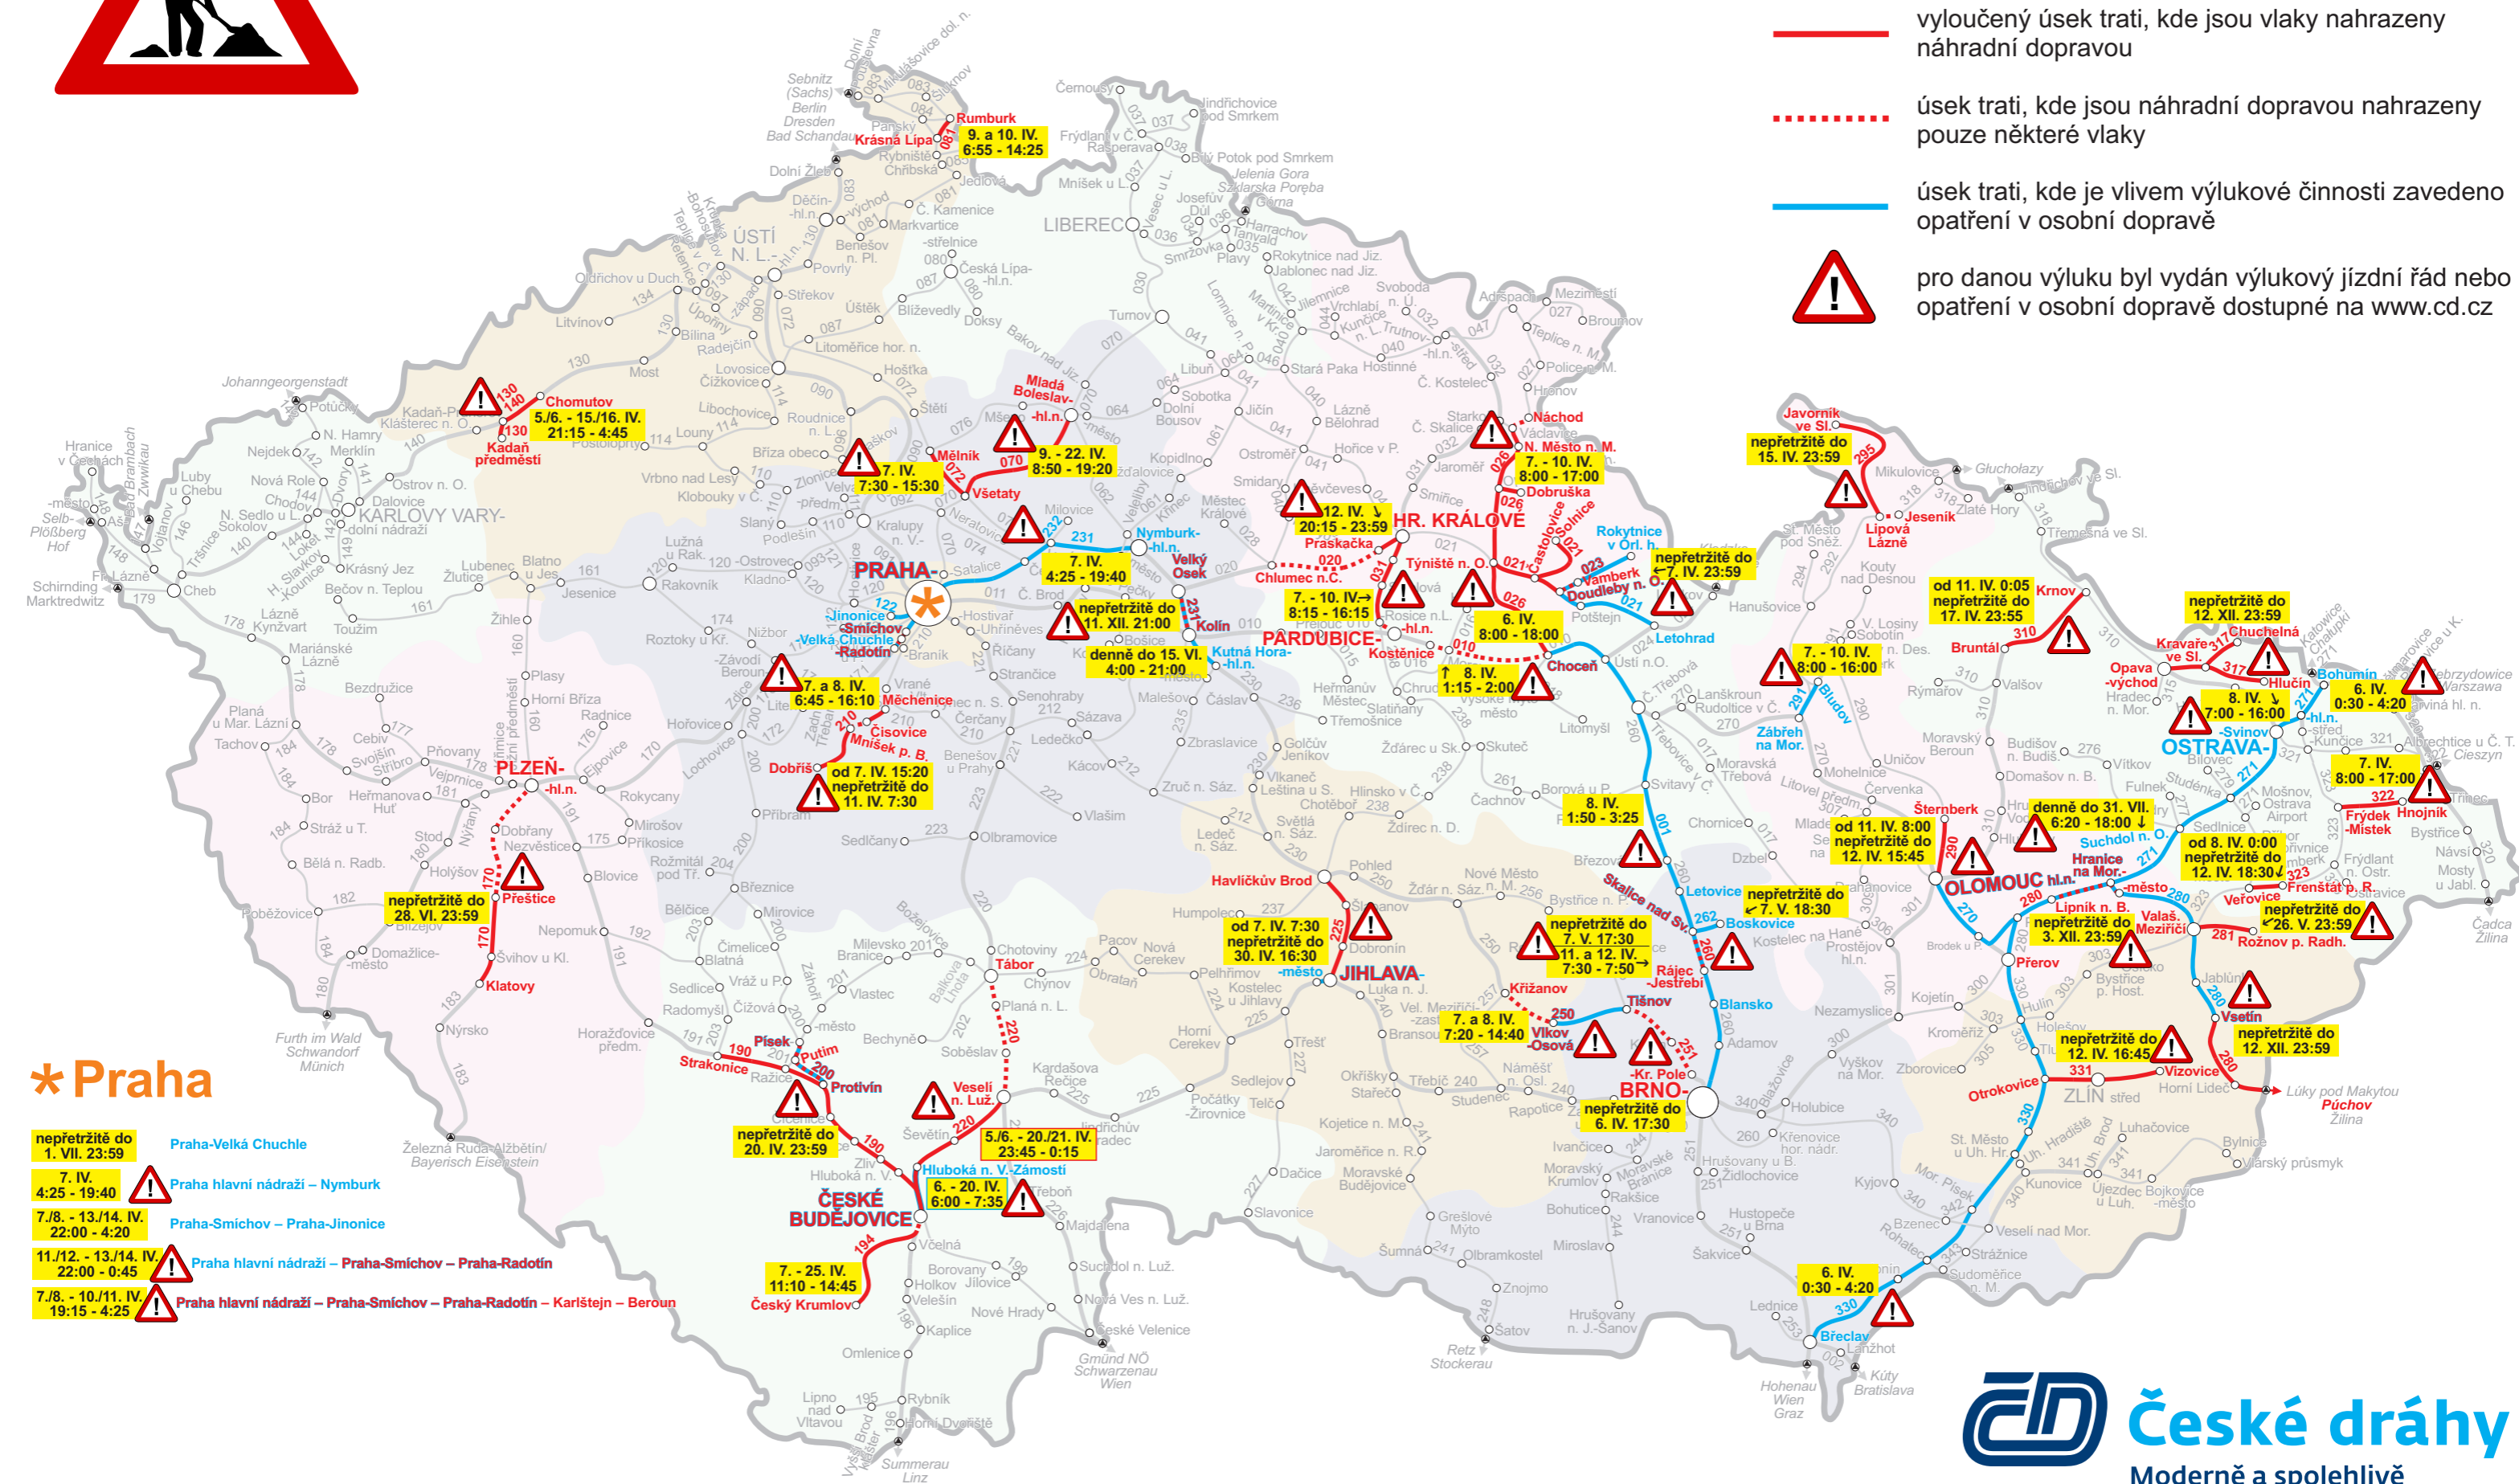

Výluky na 6. – 12. IV. 2026 (15. týden)

- vyloučený úsek trati, kde jsou vlaky nahrazeny náhradní dopravou
- úsek trati, kde jsou náhradní dopravou nahrazeny pouze některé vlaky
- úsek trati, kde je vlivem výlukové činnosti zavedeno opatření v osobní dopravě
- pro danou výluku byl vydán výlukový jízdní řád nebo opatření v osobní dopravě dostupné na www.cd.cz

* Praha

- nepřetržitě do 1. VII. 23:59 Praha-Velká Chuchle
- 7. IV. 4:25 - 19:40 Praha hlavní nádraží – Nymburk
- 7./8. - 13./14. IV. 22:00 - 4:20 Praha-Smíchov – Praha-Jinonice
- 11./12. - 13./14. IV. 22:00 - 0:45 Praha hlavní nádraží – Praha-Smíchov – Praha-Radotín
- 7./8. - 10./11. IV. 19:15 - 4:25 Praha hlavní nádraží – Praha-Smíchov – Praha-Radotín – Karlštejn – Beroun