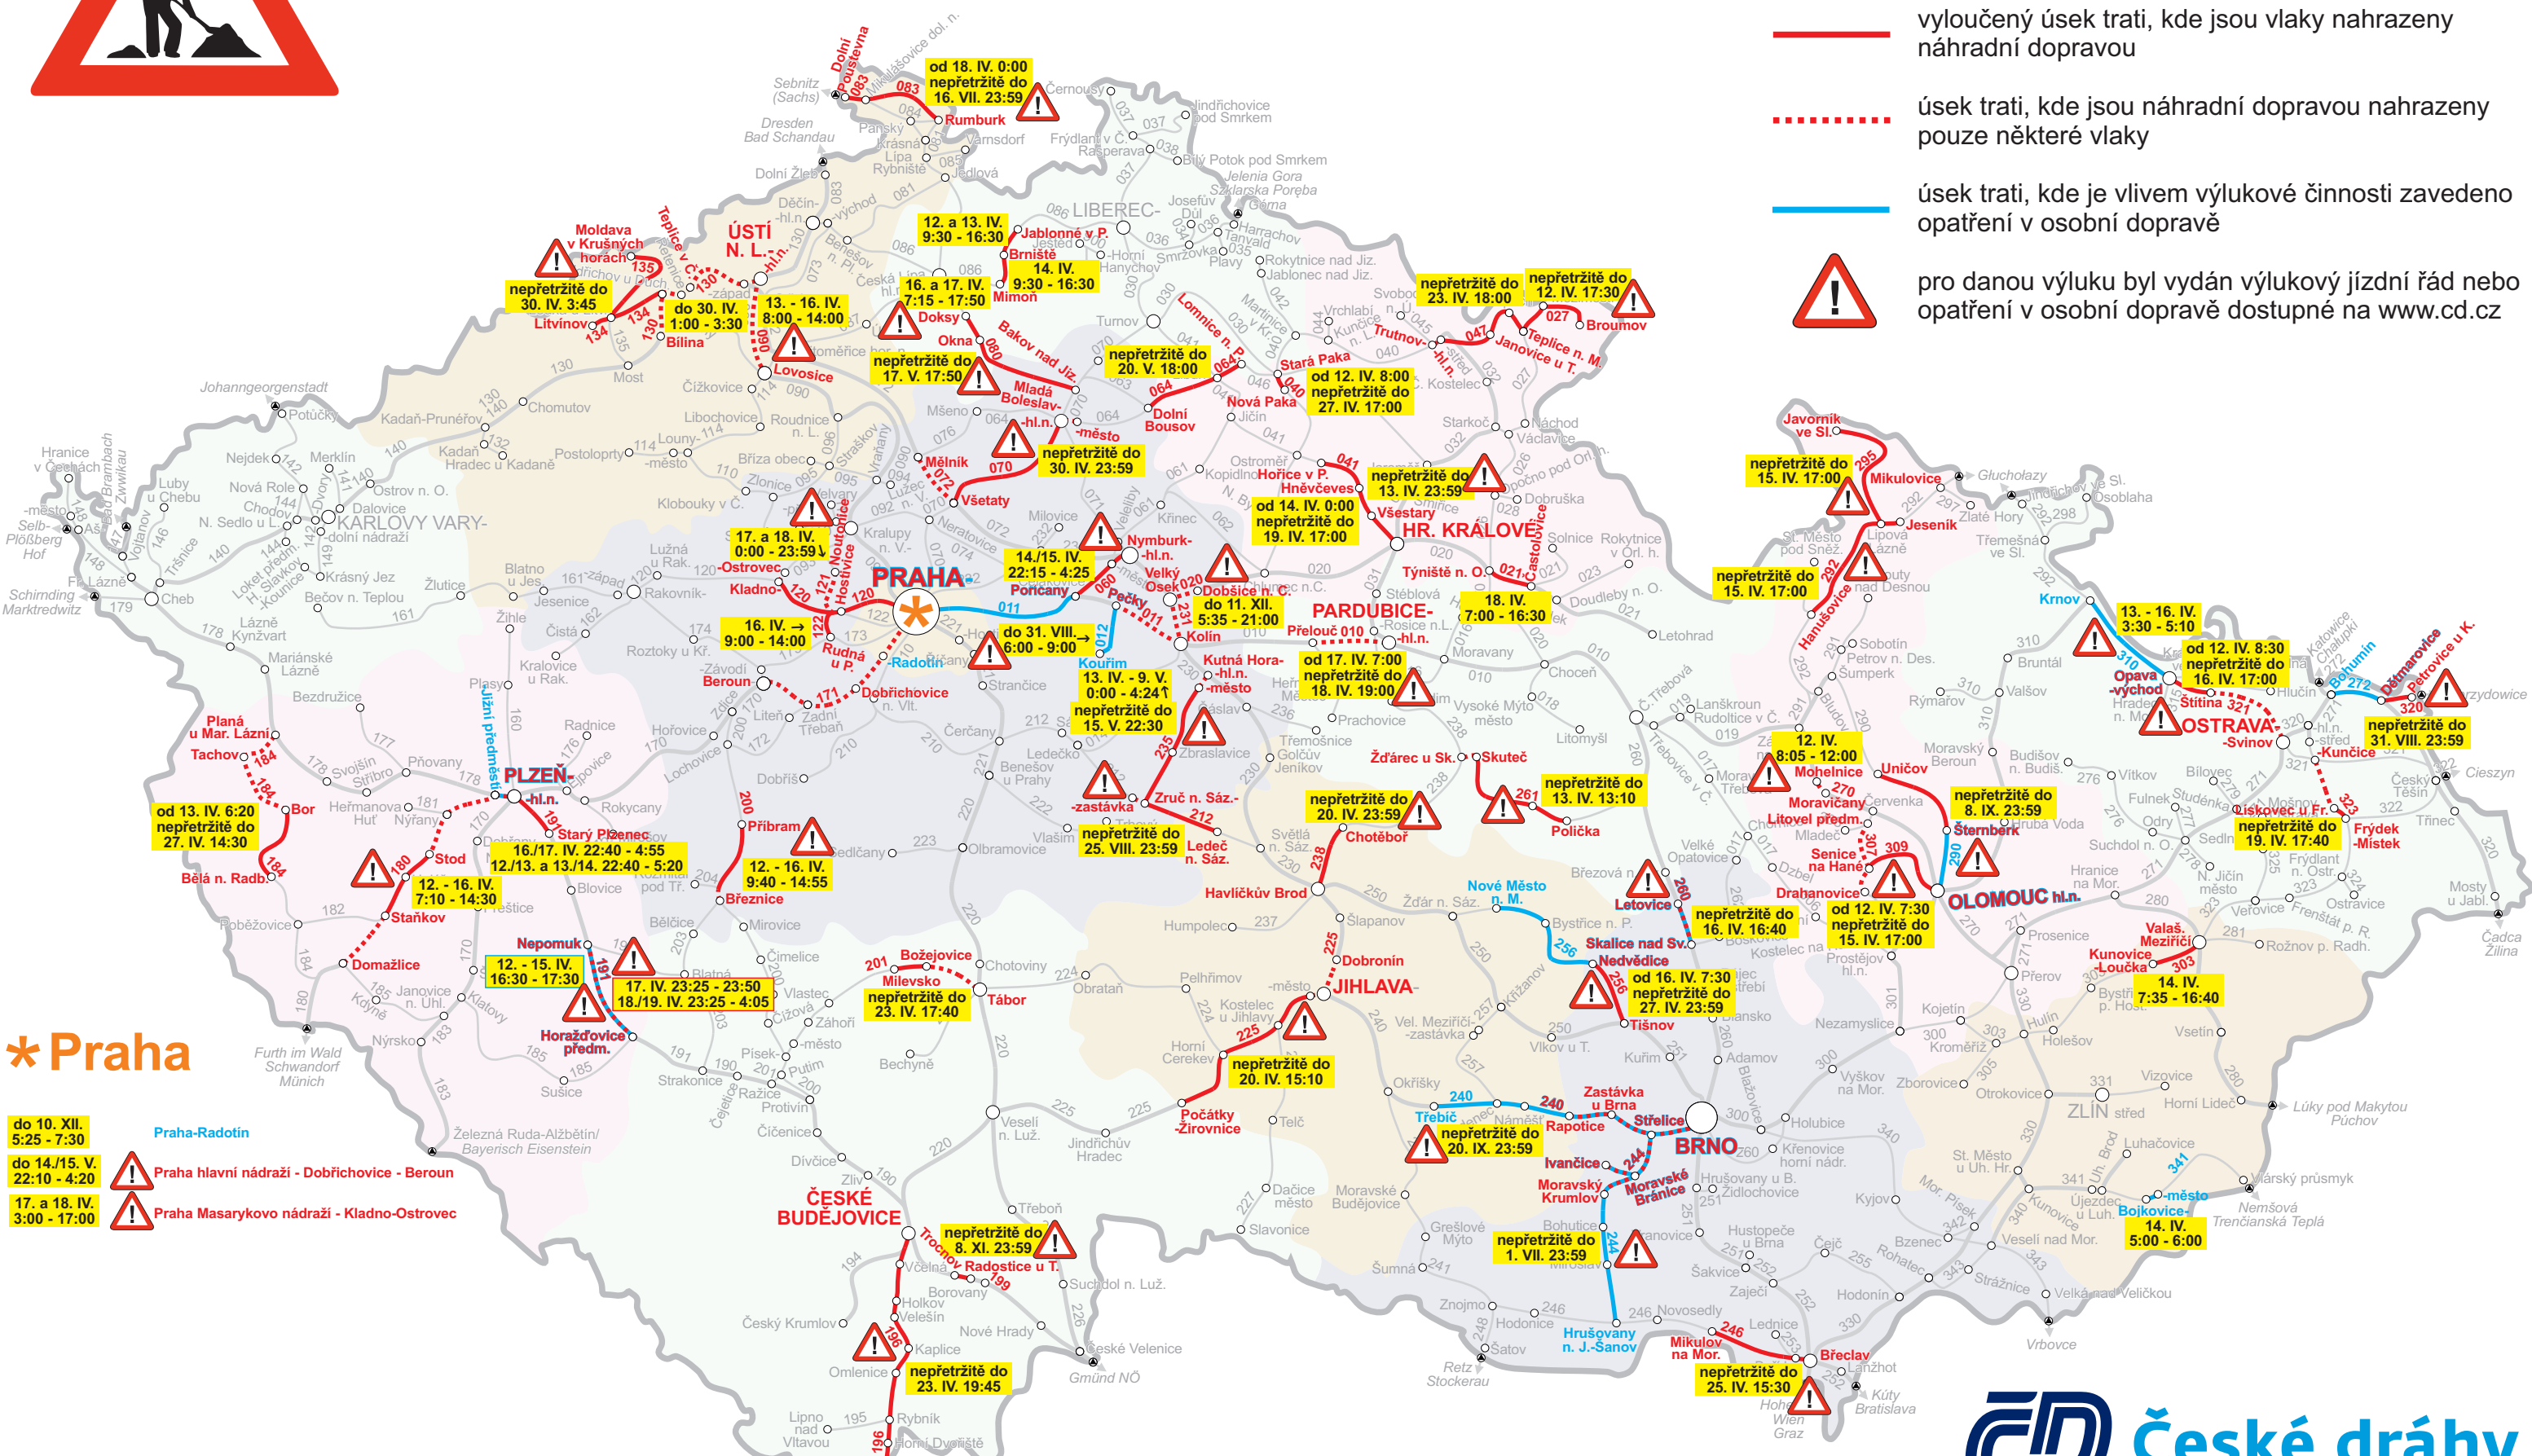

Výluky na 12. – 18. IV. 2021 (15. týden)

- vyloučený úsek trati, kde jsou vlaky nahrazeny náhradní dopravou
- úsek trati, kde jsou náhradní dopravou nahrazeny pouze některé vlaky
- úsek trati, kde je vlivem výlukové činnosti zavedeno opatření v osobní dopravě
- pro danou výluku byl vydán výlukový jízdní řád nebo opatření v osobní dopravě dostupné na www.cd.cz

*** Praha**

do 10. XII. 5:25 - 7:30 Praha-Radotín

do 14./15. V. 22:10 - 4:20 Praha hlavní nádraží - Dobřichovice - Beroun

17. a 18. IV. 3:00 - 17:00 Praha Masarykovo nádraží - Kladno-Ostrovec

Vlivem vládních opatření může docházet k redukcí vlakových spojů. Sledujte prosím aktuální informace na www.cd.cz. Děkujeme.