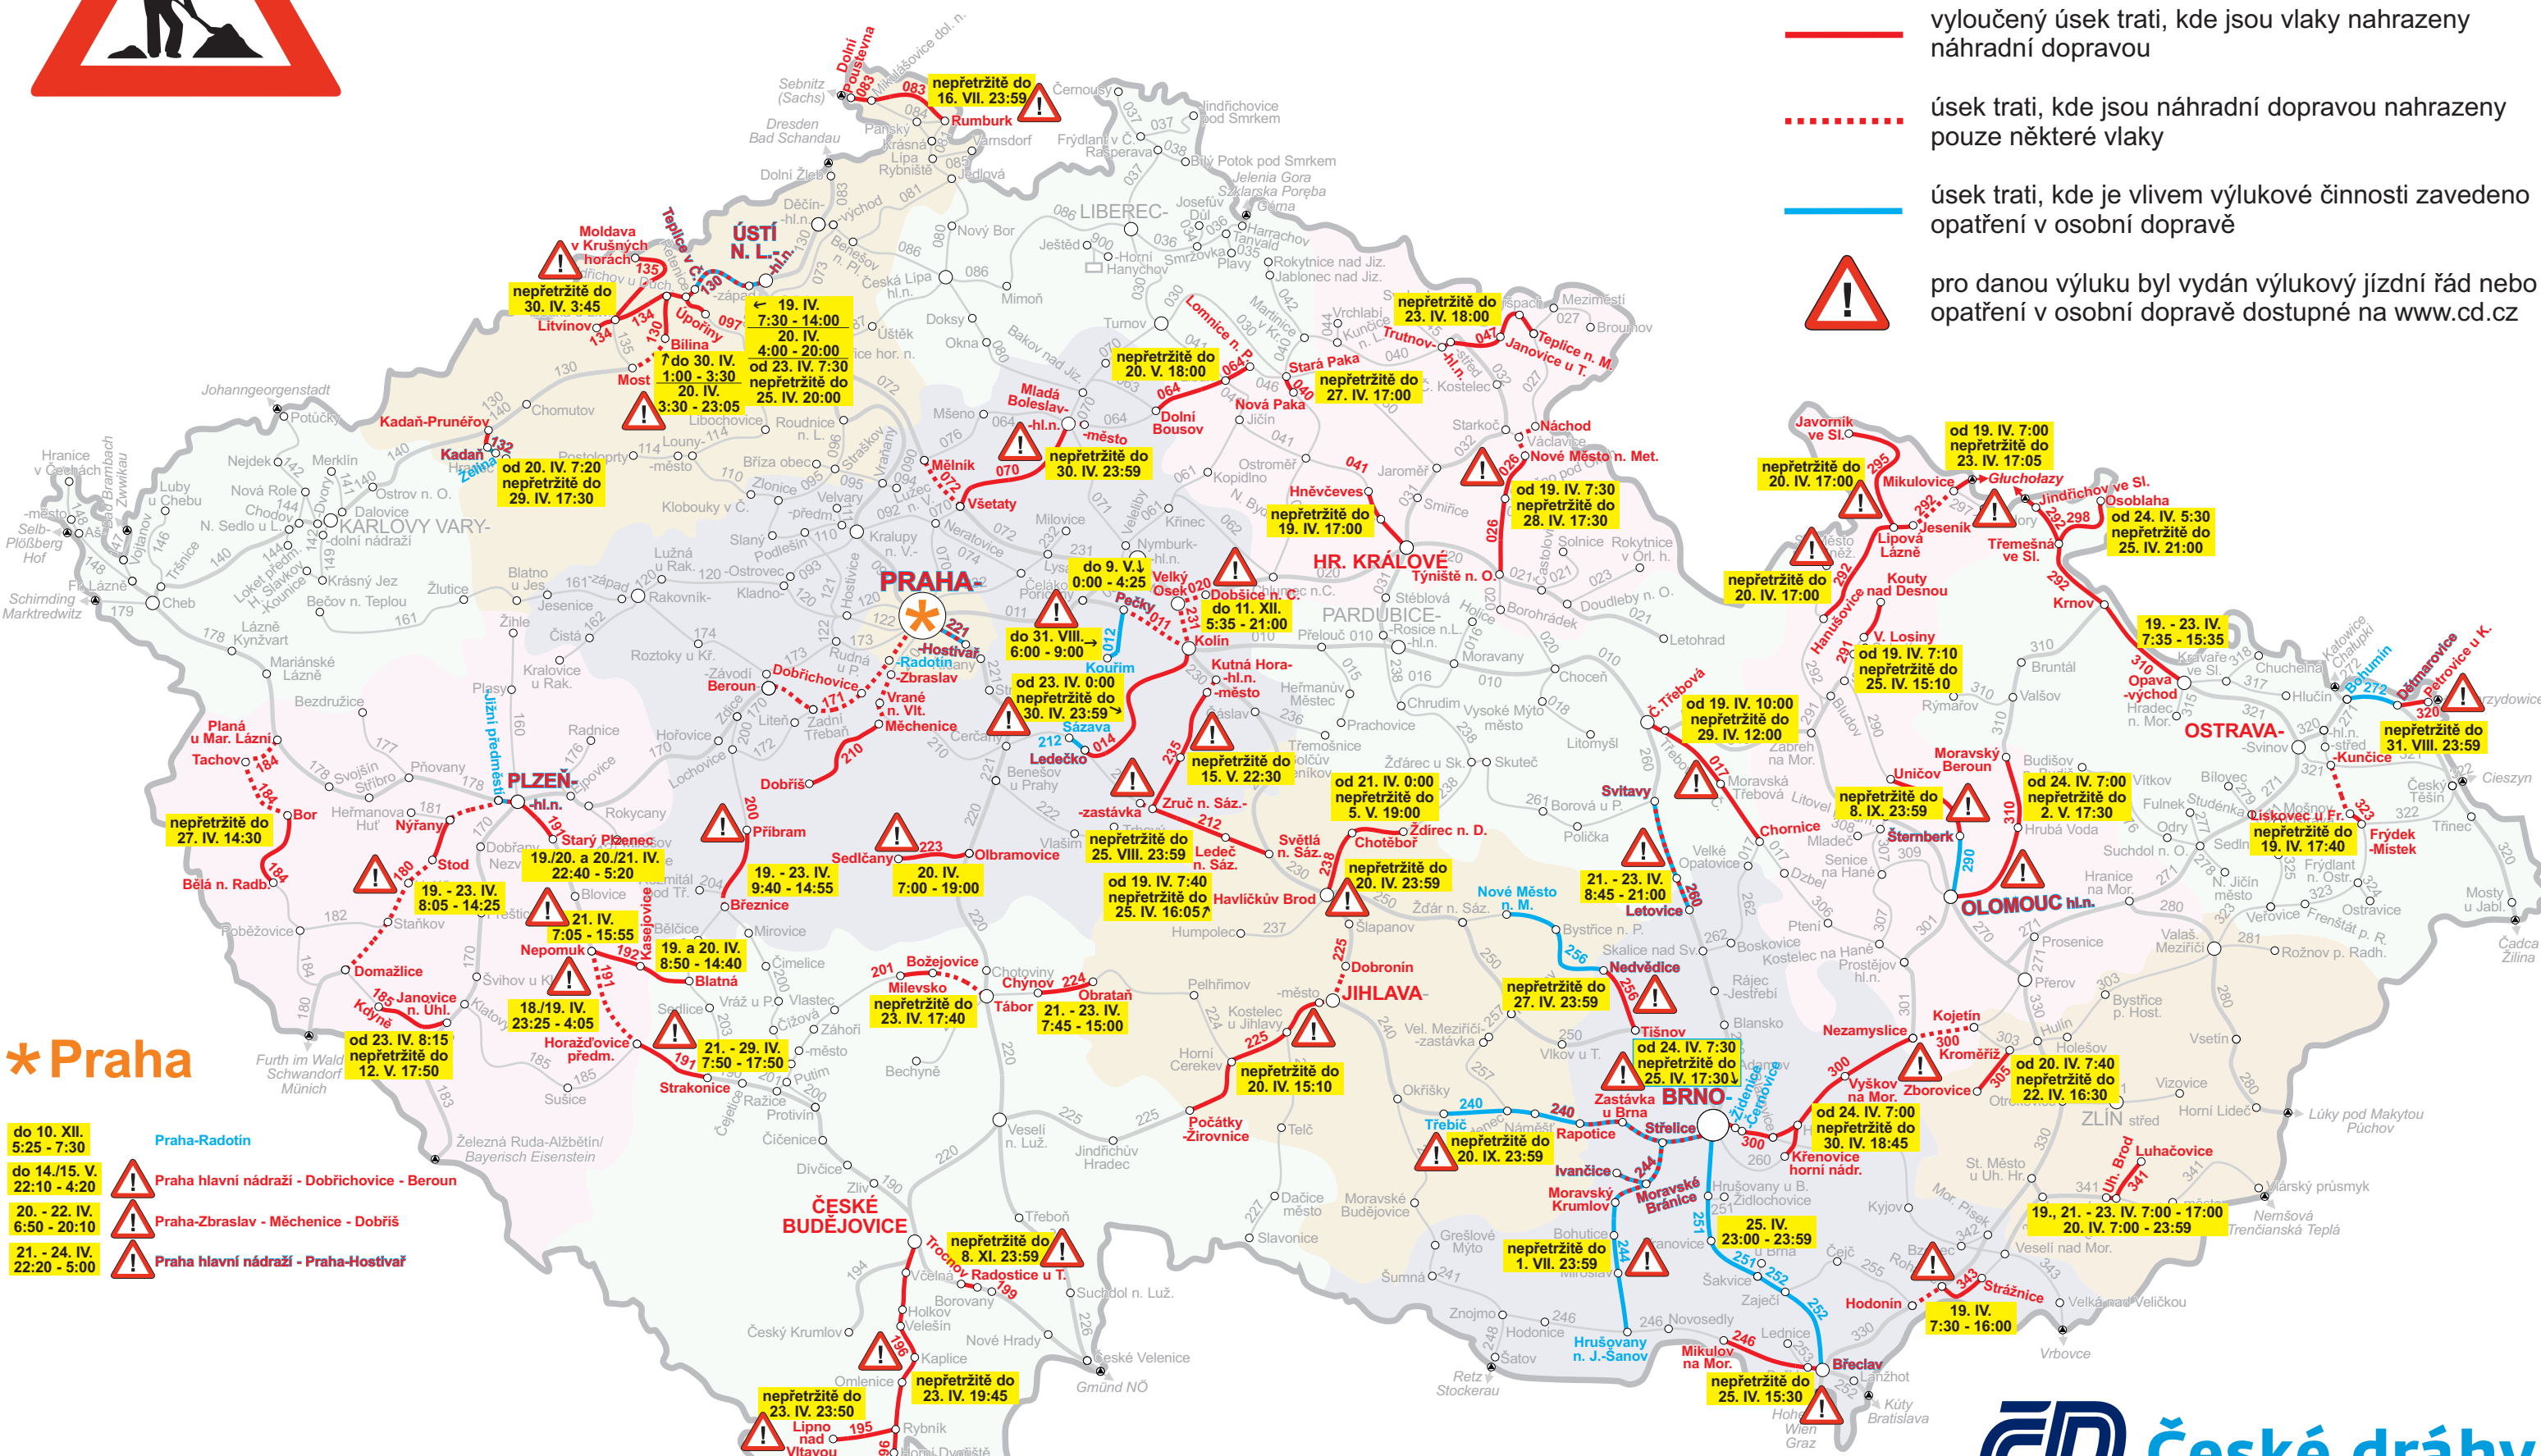

Výluky na 19. – 25. IV. 2021 (16. týden)

- vyloučený úsek trati, kde jsou vlaky nahrazeny náhradní dopravou
- úsek trati, kde jsou náhradní dopravou nahrazeny pouze některé vlaky
- úsek trati, kde je vlivem výlukové činnosti zavedeno opatření v osobní dopravě
- pro danou výluku byl vydán výlukový jízdní řád nebo opatření v osobní dopravě dostupné na www.cd.cz

- * Praha**
- do 10. XII. 5:25 - 7:30 Praha-Radotín
 - do 14./15. V. 22:10 - 4:20 Praha hlavní nádraží - Dobřichovice - Beroun
 - 20. - 22. IV. 6:50 - 20:10 Praha-Zbraslav - Měchenice - Dobříš
 - 21. - 24. IV. 22:20 - 5:00 Praha hlavní nádraží - Praha-Hostivař

Vlivem vládních opatření může docházet k redukcí vlakových spojů. Sledujte prosím aktuální informace na www.cd.cz. Děkujeme.