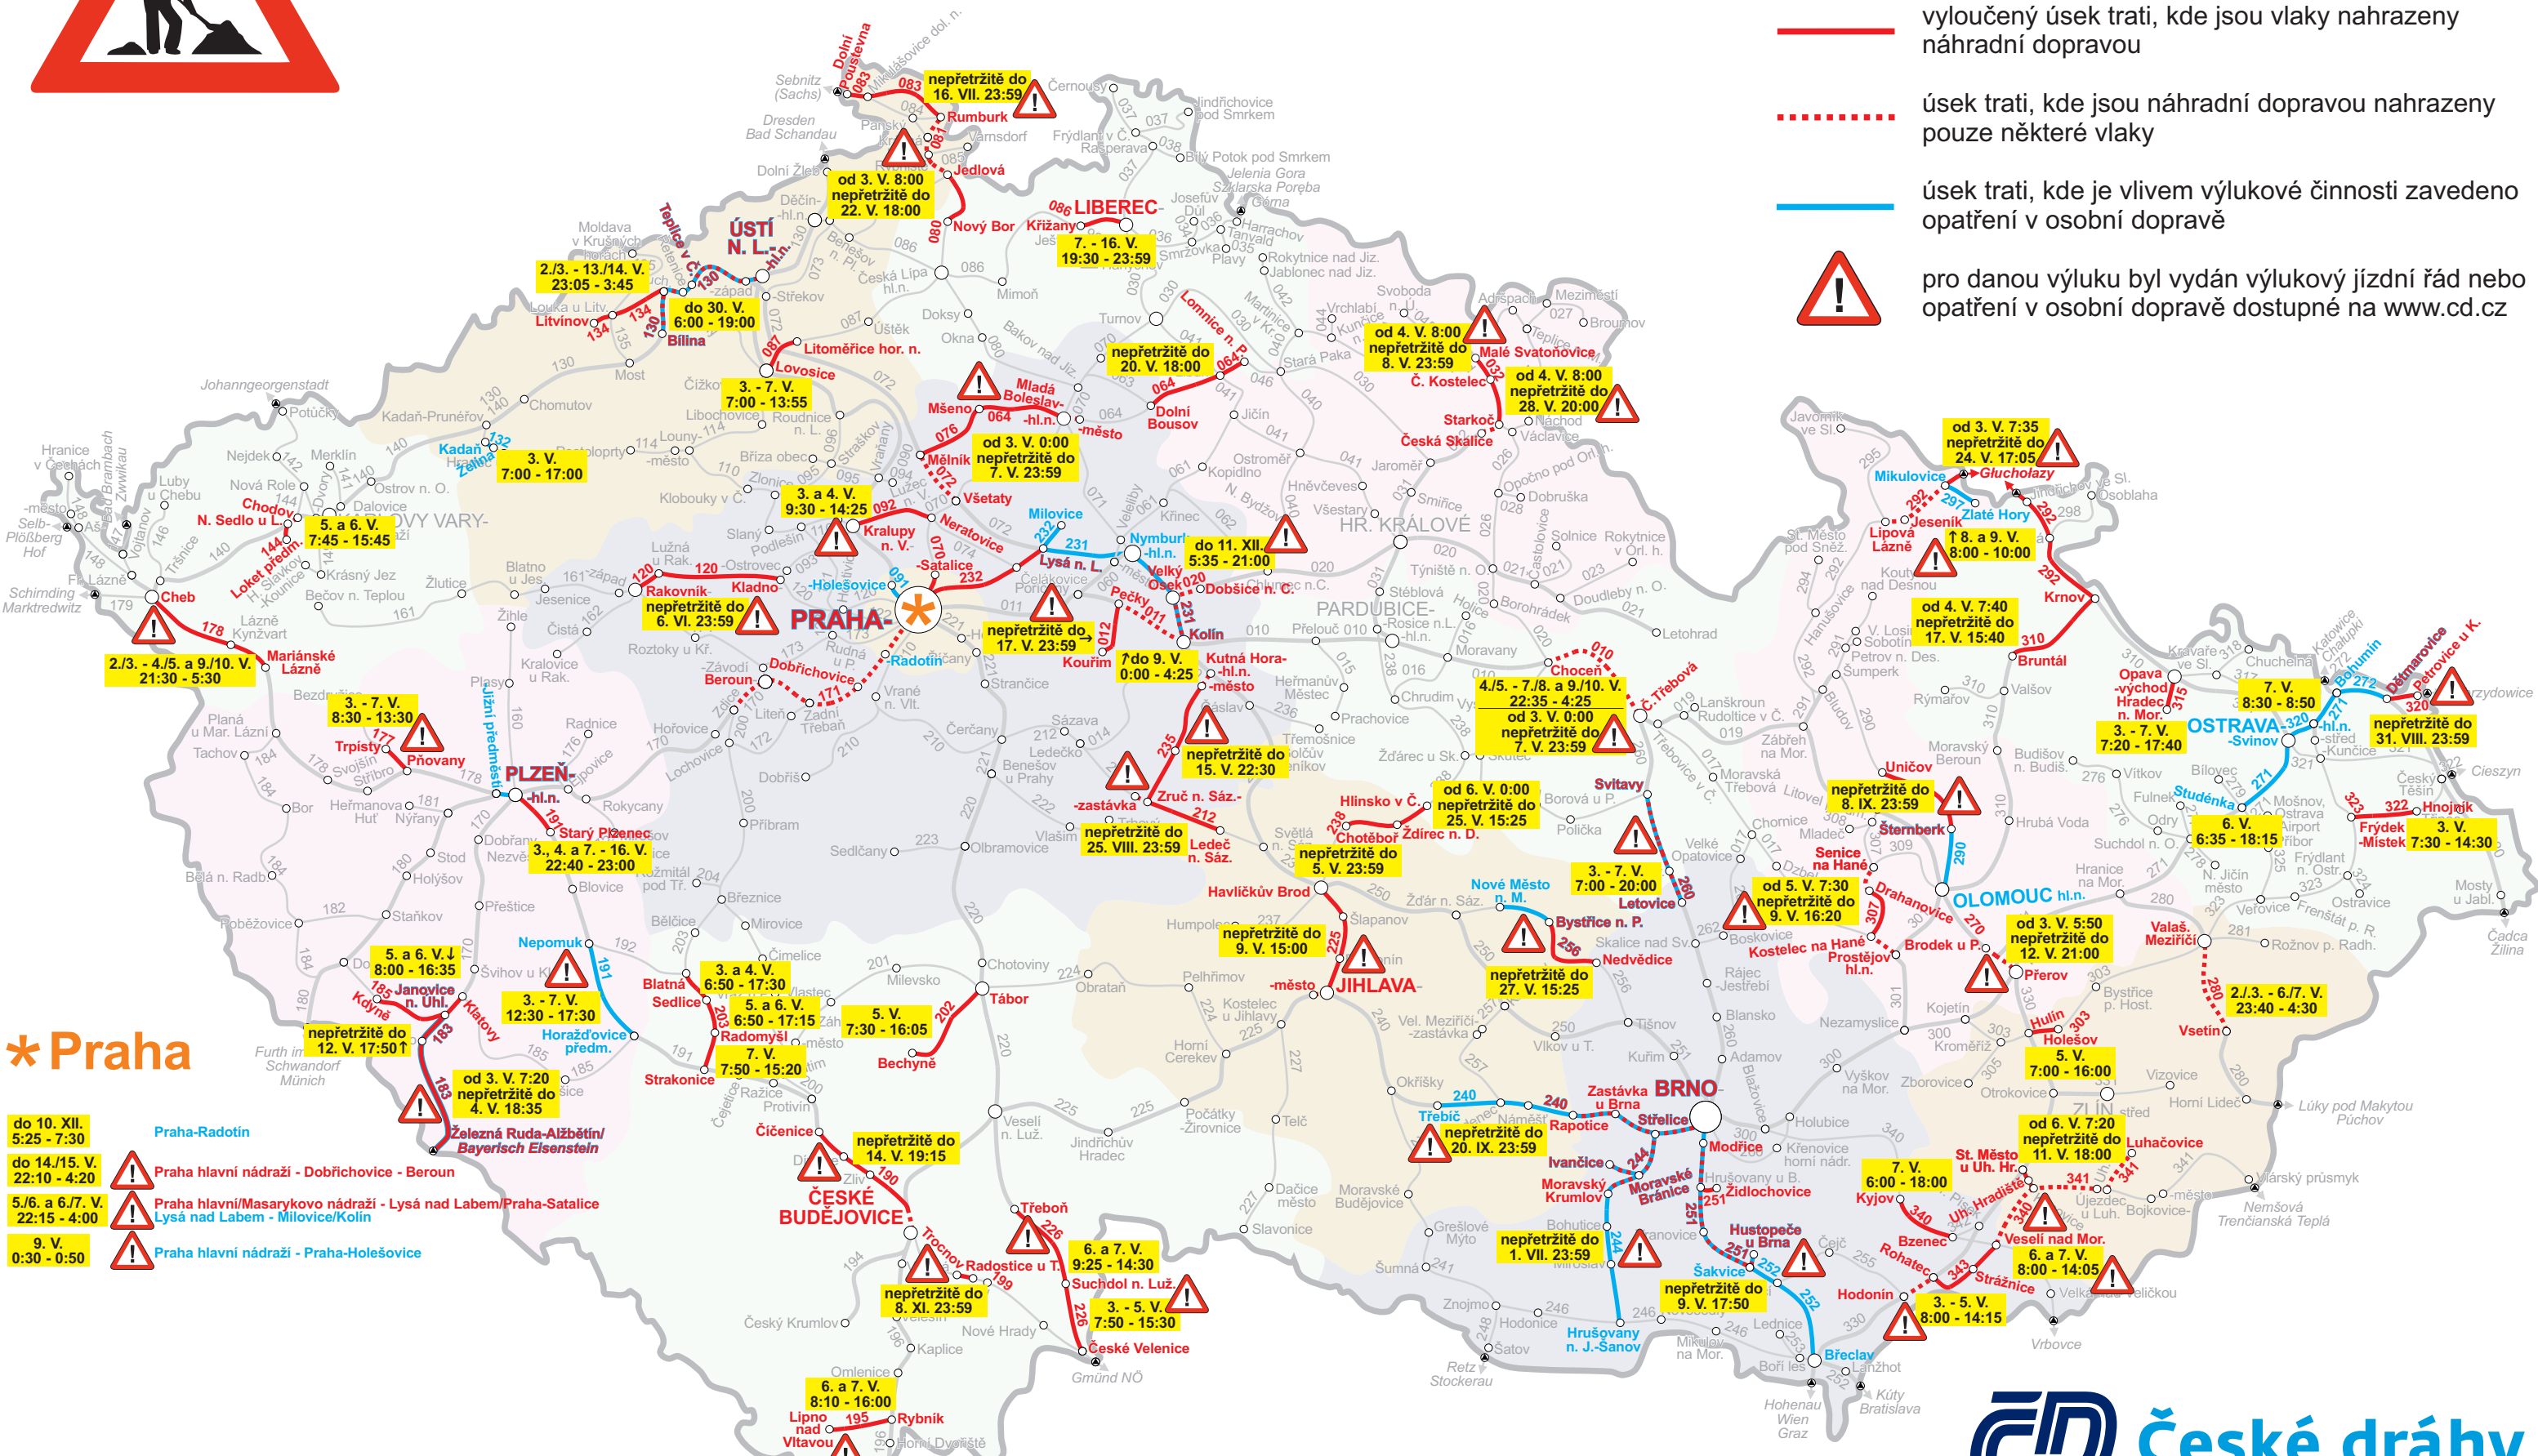

Výluky na 3. – 9. V. 2021 (18. týden)

- vyloučený úsek trati, kde jsou vlaky nahrazeny náhradní dopravou
- úsek trati, kde jsou náhradní dopravou nahrazeny pouze některé vlaky
- úsek trati, kde je vlivem výlukové činnosti zavedeno opatření v osobní dopravě
- pro danou výluku byl vydán výlukový jízdní řád nebo opatření v osobní dopravě dostupné na www.cd.cz

- * Praha**
- do 10. XII. 5:25 - 7:30 Praha-Radotín
 - do 14./15. V. 22:10 - 4:20 Praha hlavní nádraží - Dobřichovice - Beroun
 - 5./6. a 6./7. V. 22:15 - 4:00 Praha hlavní/Masarykovo nádraží - Lysá nad Labem/Praha-Satalice Lysá nad Labem - Milovice/Kolín
 - 9. V. 0:30 - 0:50 Praha hlavní nádraží - Praha-Holešovice

Vlivem vládních opatření může docházet k redukcí vlakových spojů. Sledujte prosím aktuální informace na www.cd.cz. Děkujeme.