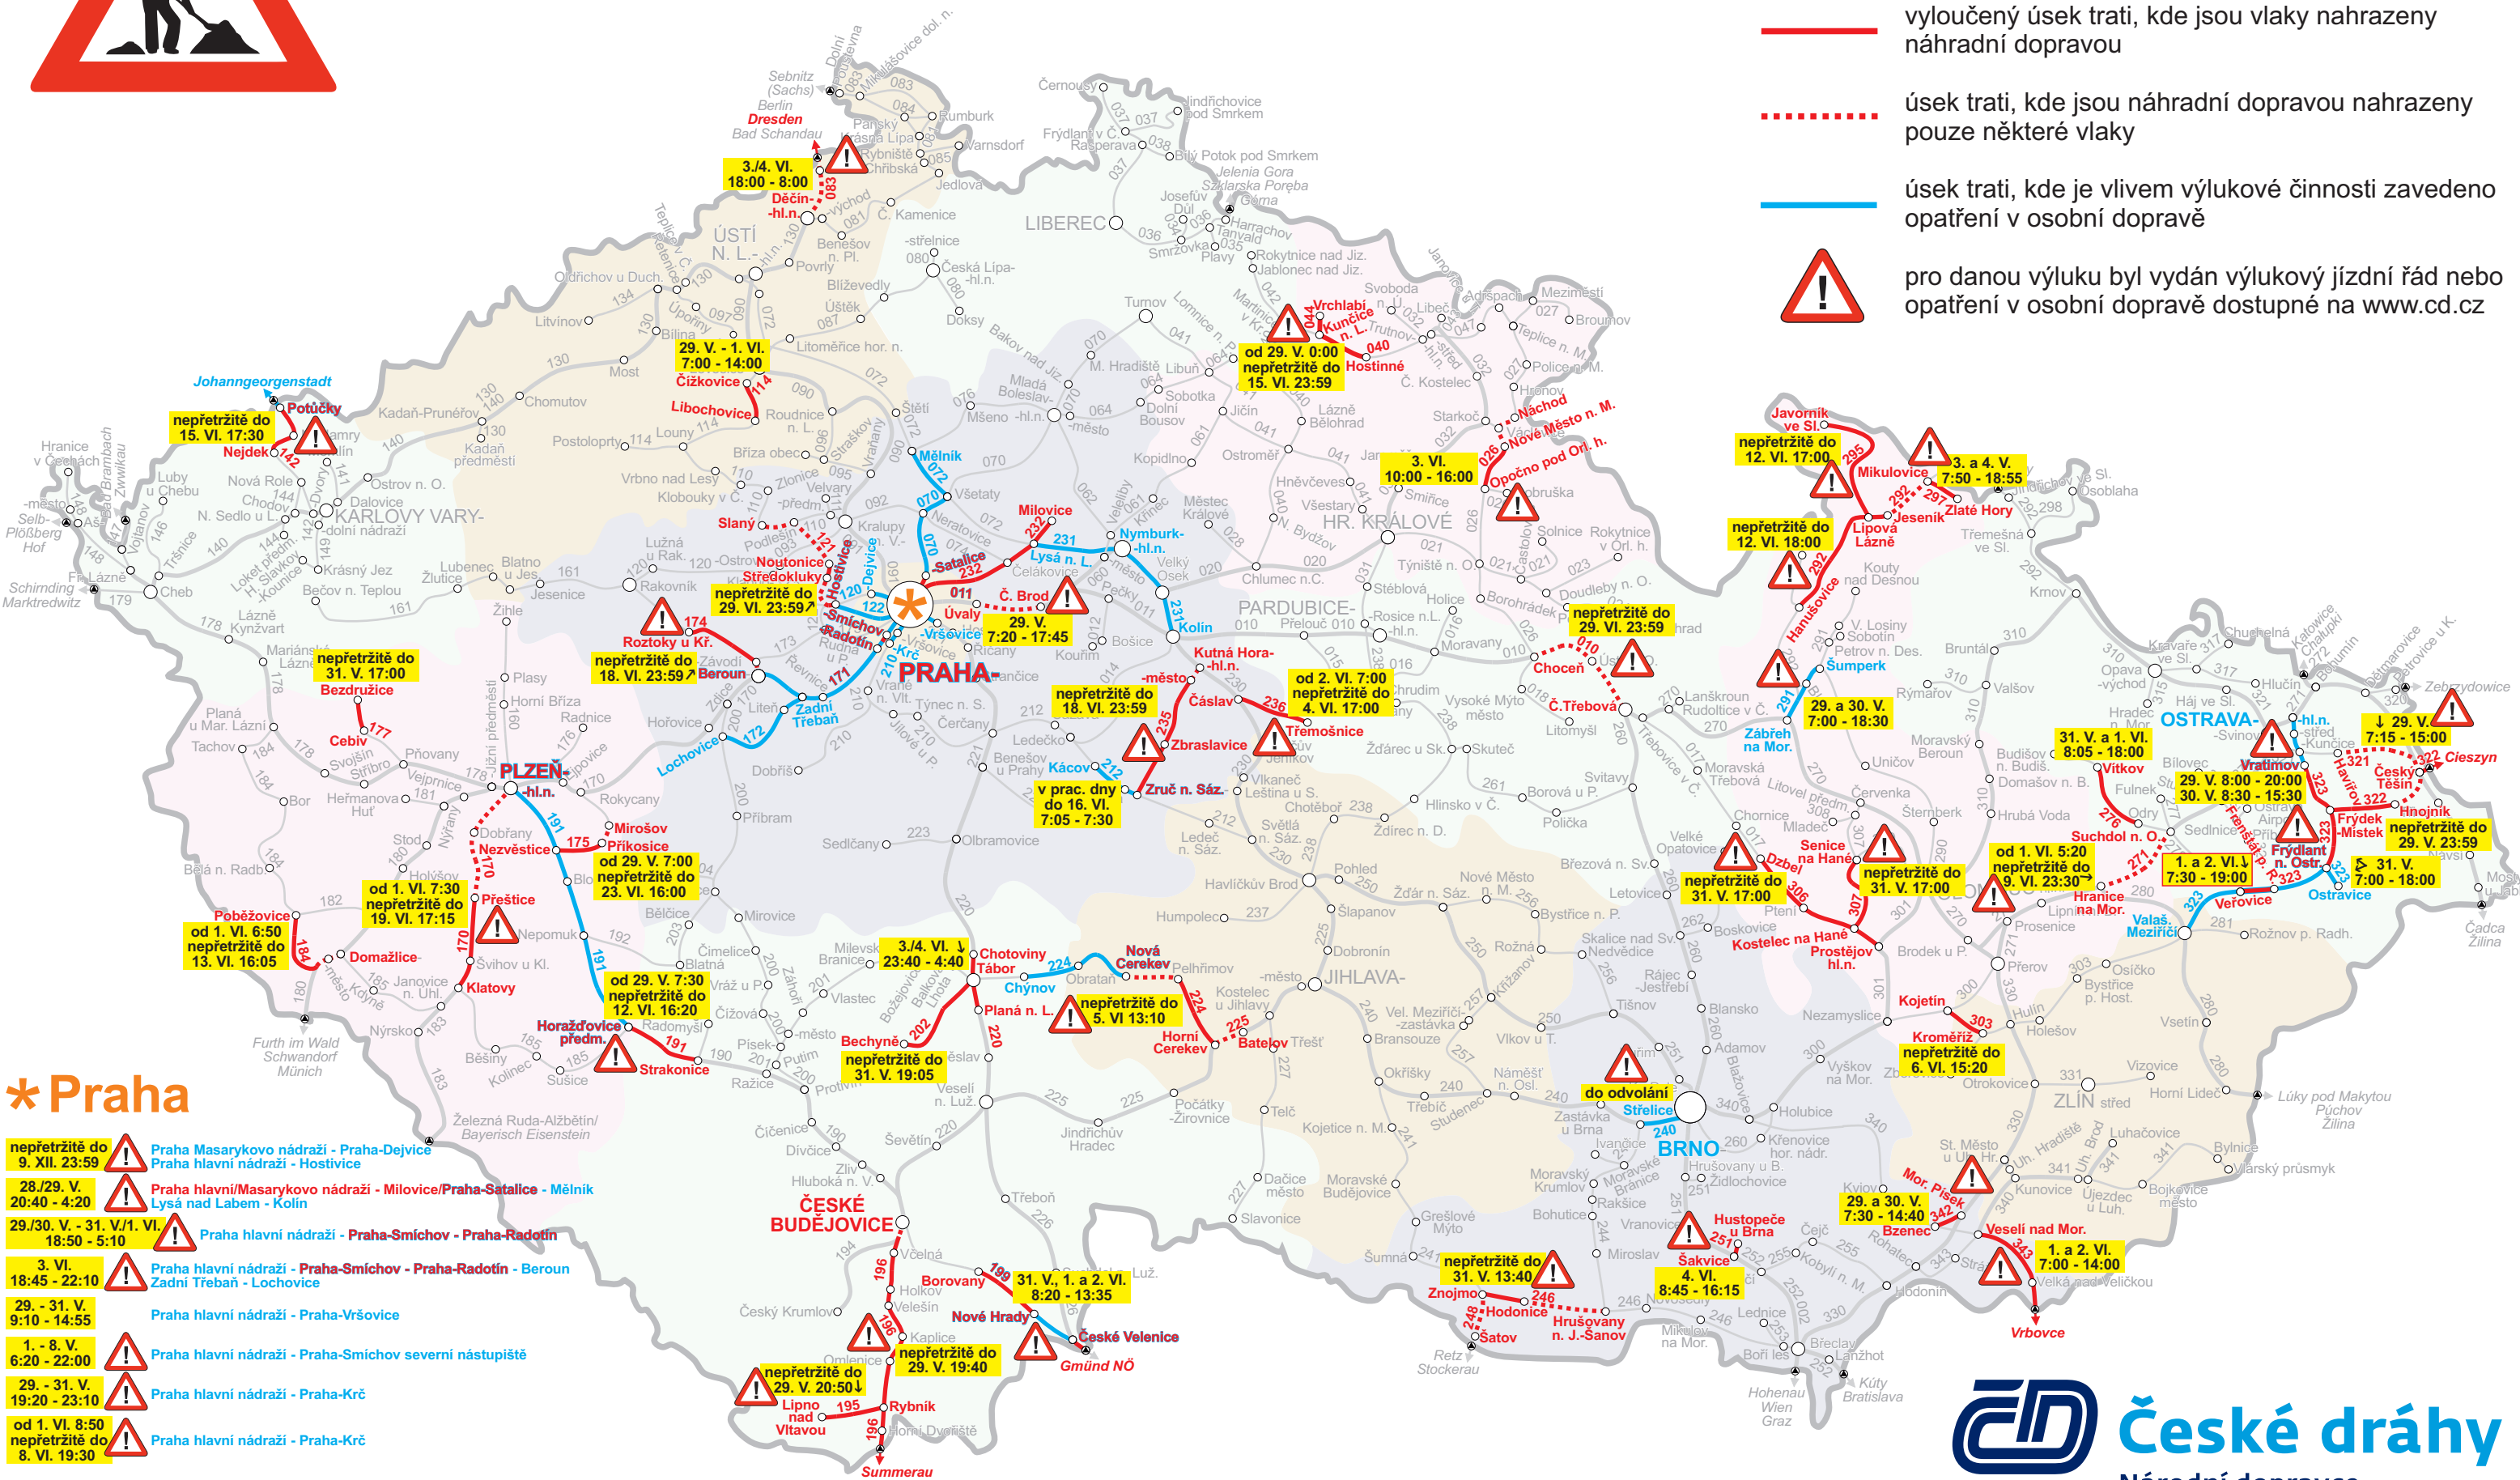

# Výluky na 29. V. – 4. VI. 2023 (22. týden)

- vyloučený úsek trati, kde jsou vlaky nahrazeny náhradní dopravou
- ⋯ úsek trati, kde jsou náhradní dopravou nahrazeny pouze některé vlaky
- úsek trati, kde je vlivem výlukové činnosti zavedeno opatření v osobní dopravě
- pro danou výluku byl vydán výlukový jízdní řád nebo opatření v osobní dopravě dostupné na [www.cd.cz](http://www.cd.cz)

- \* Praha**
- nepřetržitě do 9. XII. 23:59 Praha Masarykovo nádraží - Praha-Dejvice  
Praha hlavní nádraží - Hostivice
  - 28./29. V. 20:40 - 4:20 Praha hlavní/Masarykovo nádraží - Milovice/Praha-Satalice - Mělník  
Lysá nad Labem - Kolin
  - 29./30. V. - 31. V./1. VI. 18:50 - 5:10 Praha hlavní nádraží - Praha-Smíchov - Praha-Radotín
  - 3. VI. 18:45 - 22:10 Praha hlavní nádraží - Praha-Smíchov - Praha-Radotín - Beroun  
Zadní Třebeň - Lochovice
  - 29. - 31. V. 9:10 - 14:55 Praha hlavní nádraží - Praha-Vršovice
  - 1. - 8. V. 6:20 - 22:00 Praha hlavní nádraží - Praha-Smíchov severní nástupiště
  - 29. - 31. V. 19:20 - 23:10 Praha hlavní nádraží - Praha-Krč
  - od 1. VI. 8:50 nepřetržitě do 8. VI. 19:30 Praha hlavní nádraží - Praha-Krč