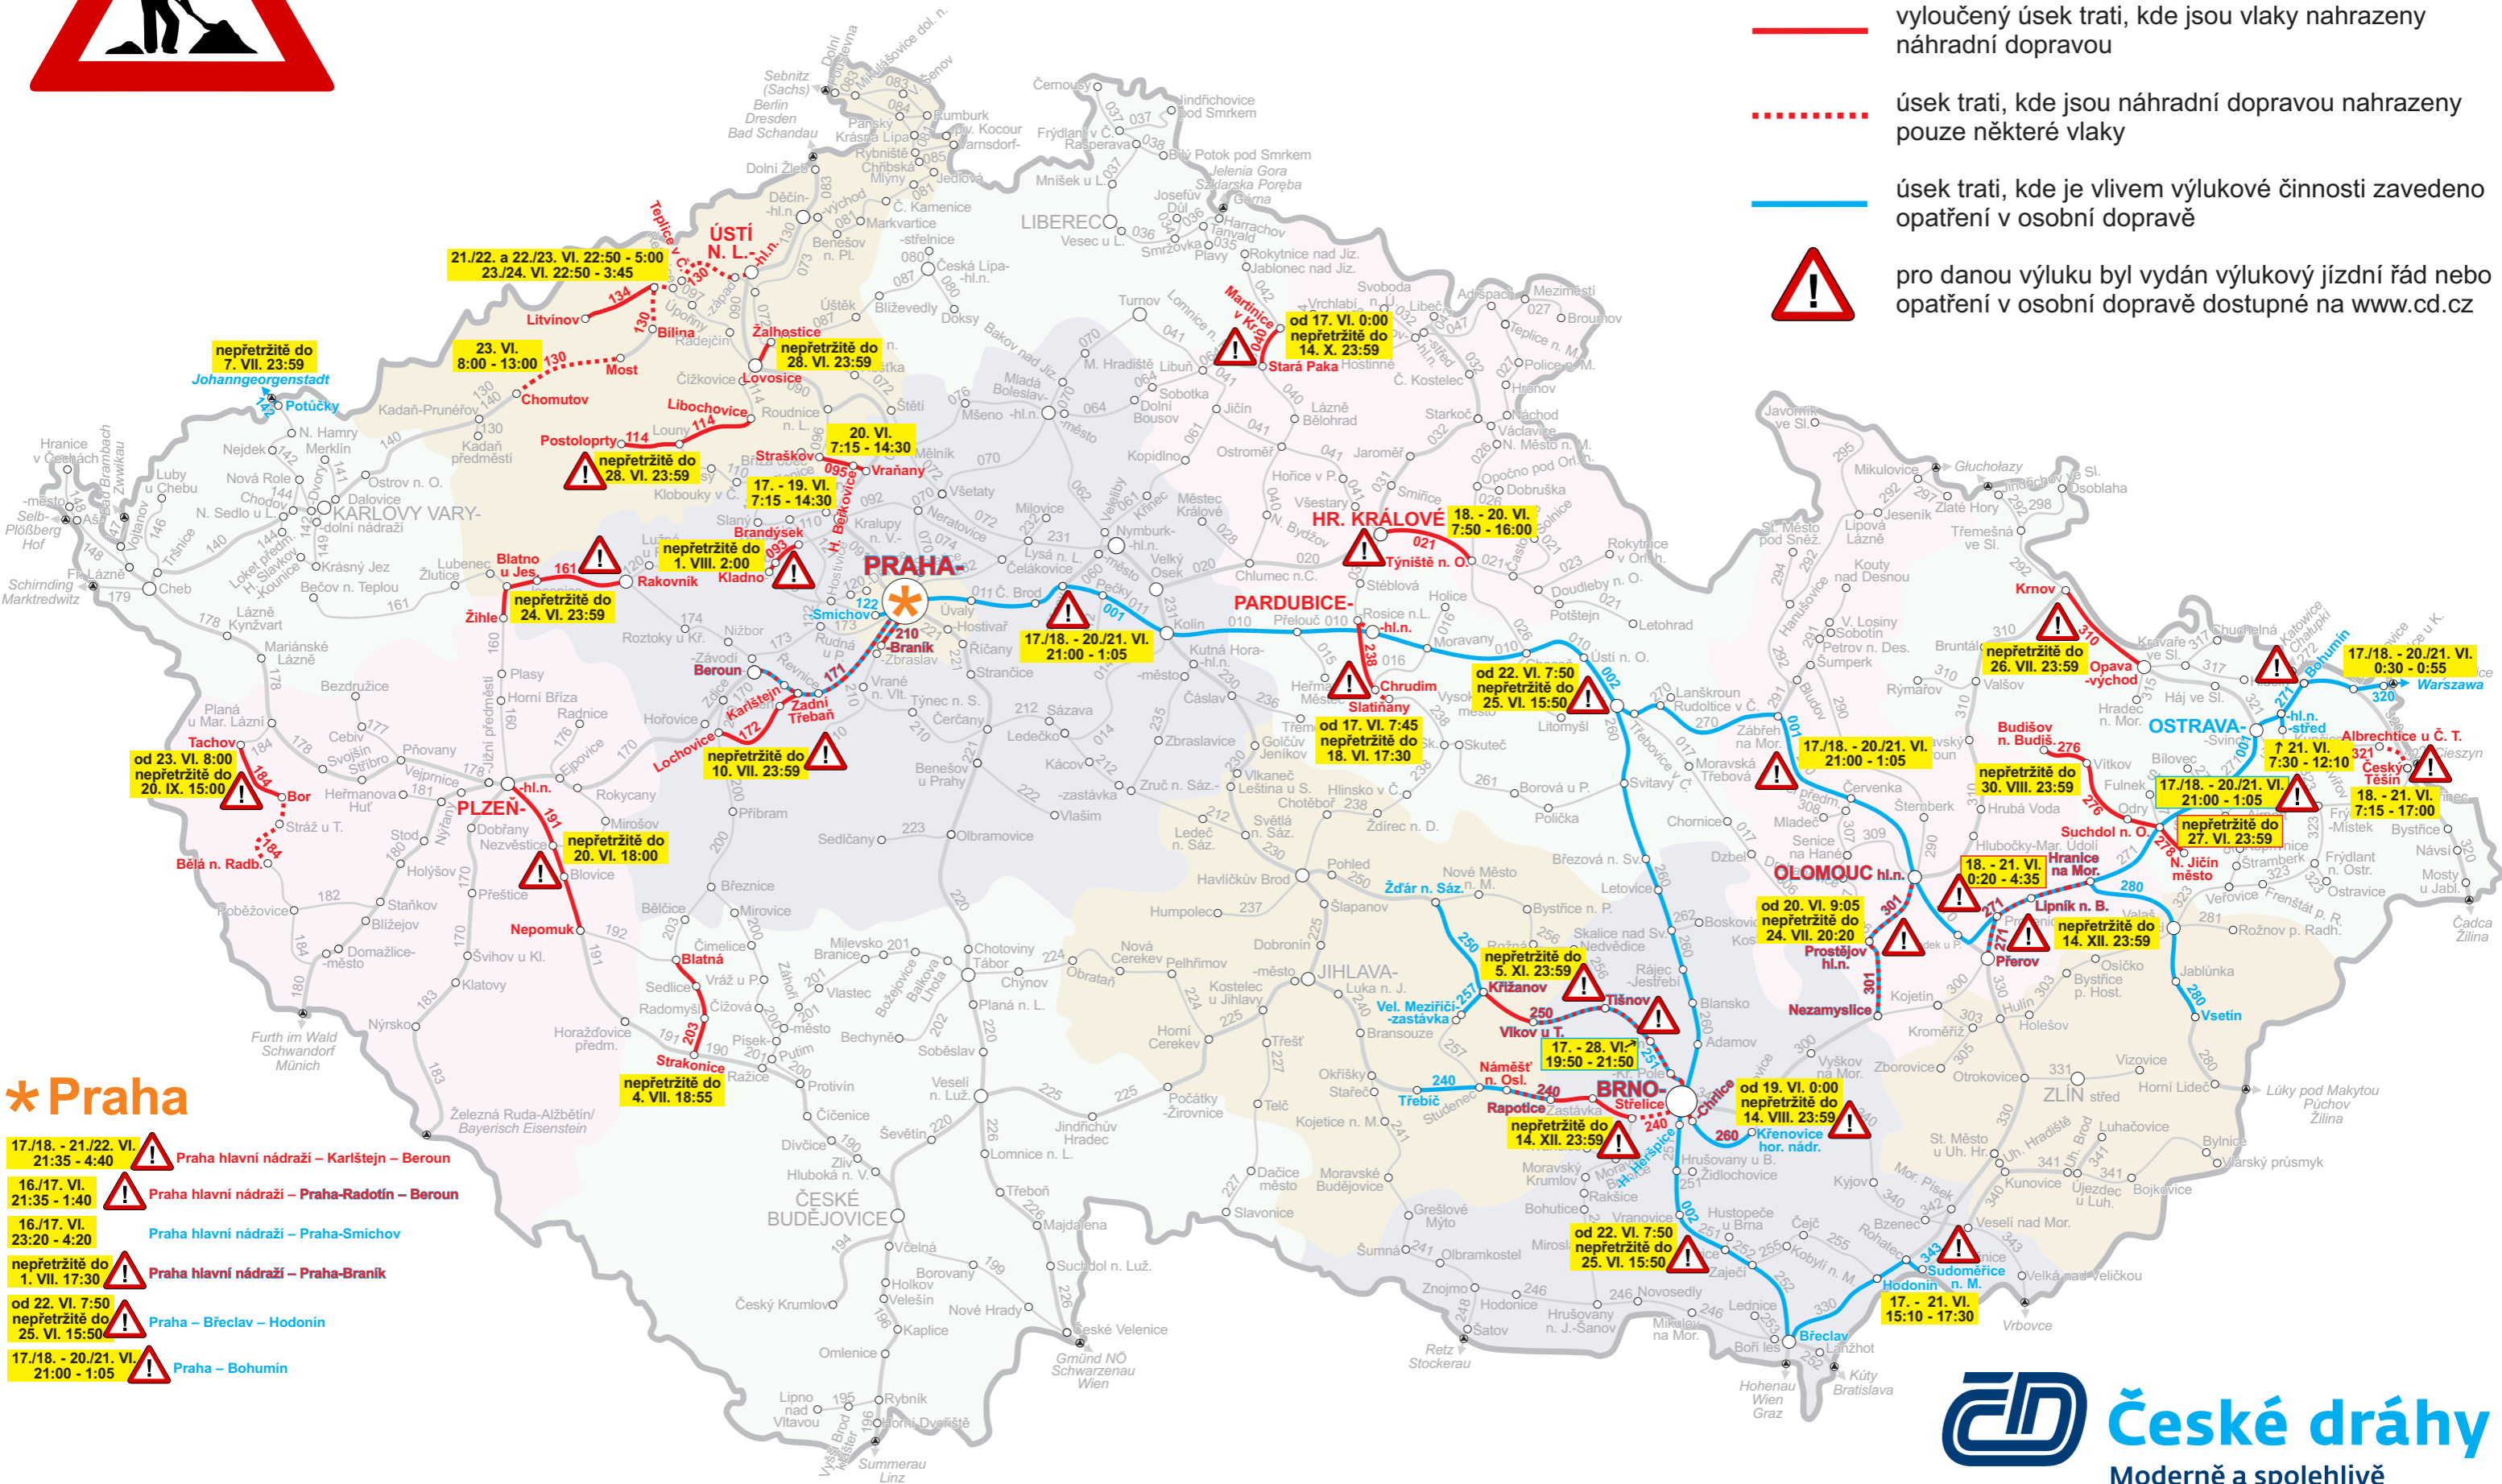

Výluky na 17. – 23. VI. 2024 (25. týden)

- vyloučený úsek trati, kde jsou vlaky nahrazeny náhradní dopravou
- ⋯ úsek trati, kde jsou náhradní dopravou nahrazeny pouze některé vlaky
- úsek trati, kde je vlivem výlukové činnosti zavedeno opatření v osobní dopravě
- pro danou výluku byl vydán výlukový jízdní řád nebo opatření v osobní dopravě dostupné na www.cd.cz

- * Praha**
- 17./18. - 21./22. VI. 21:35 - 4:40 Praha hlavní nádraží – Karlštejn – Beroun
 - 16./17. VI. 21:35 - 1:40 Praha hlavní nádraží – Praha-Radotín – Beroun
 - 16./17. VI. 23:20 - 4:20 Praha hlavní nádraží – Praha-Smíchov
 - nepřetržitě do 1. VII. 17:30 Praha hlavní nádraží – Praha-Braník
 - od 22. VI. 7:50 nepřetržitě do 25. VI. 15:50 Praha – Břeclav – Hodonín
 - 17./18. - 20./21. VI. 21:00 - 1:05 Praha – Bohumin