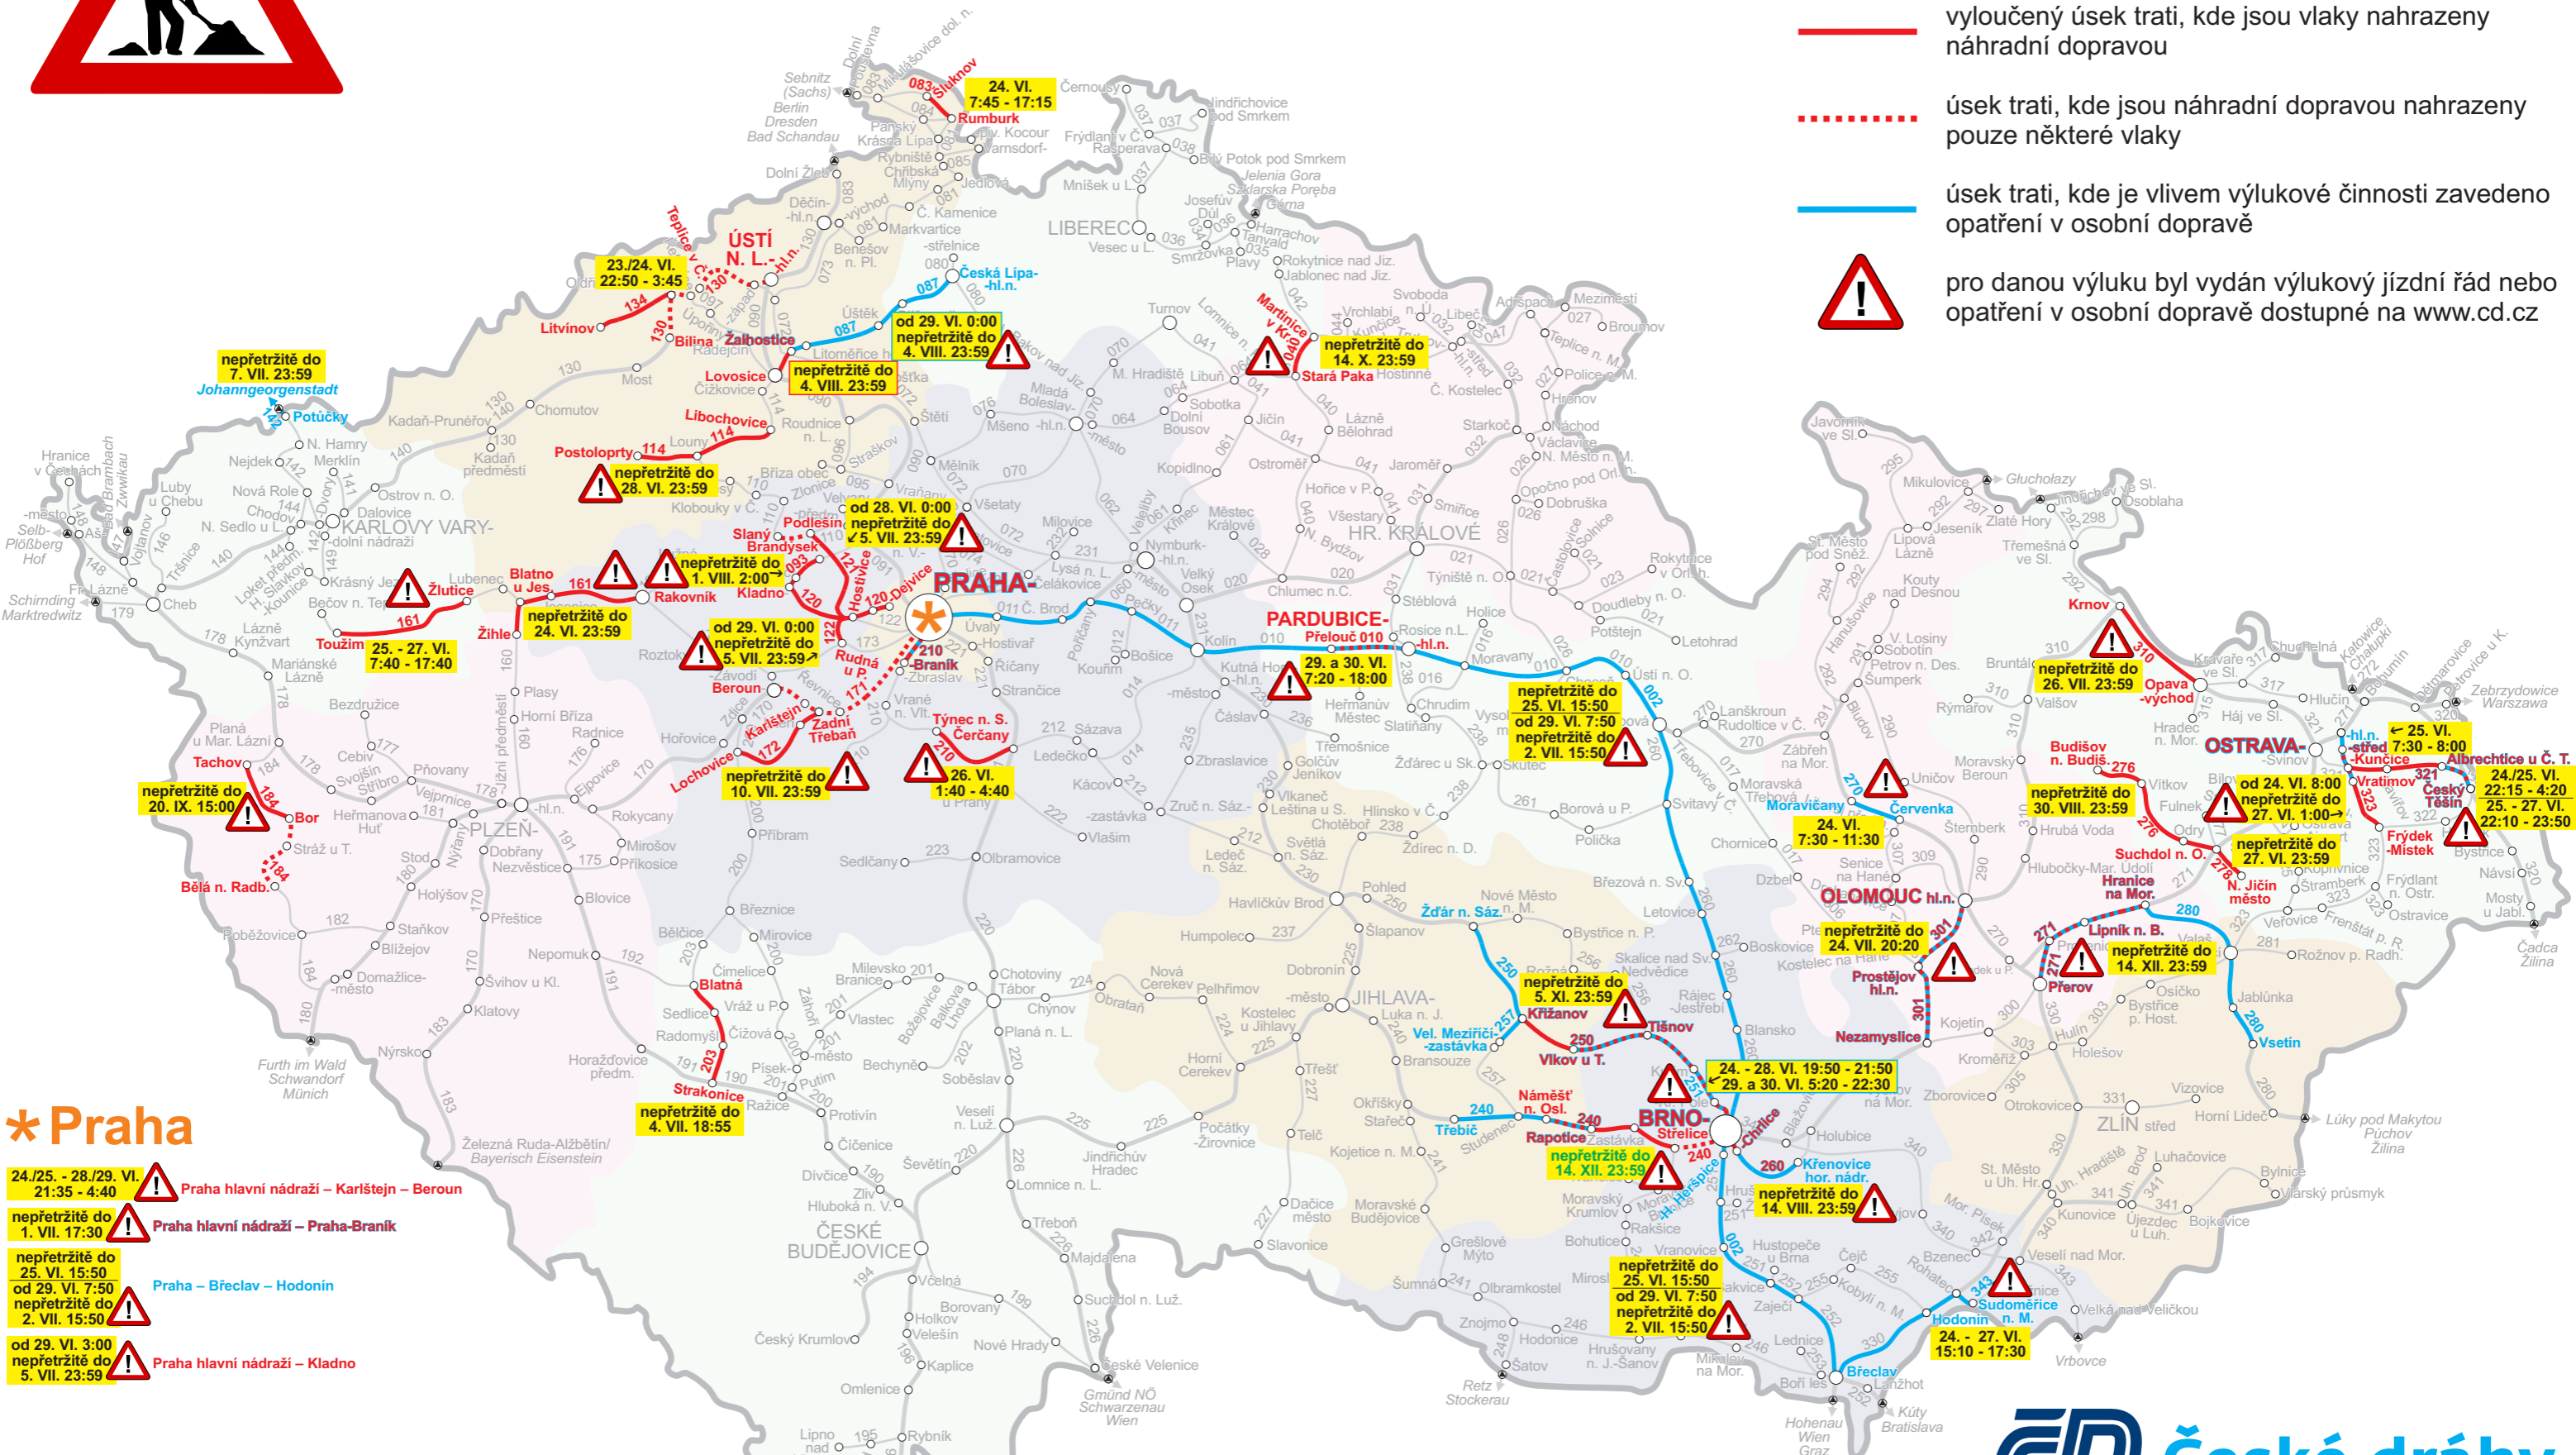

# Výluky na 24. – 30. VI. 2024 (26. týden)

- vyloučený úsek trati, kde jsou vlaky nahrazeny náhradní dopravou
- ⋯ úsek trati, kde jsou náhradní dopravou nahrazeny pouze některé vlaky
- úsek trati, kde je vlivem výlukové činnosti zavedeno opatření v osobní dopravě
- pro danou výluku byl vydán výlukový jízdní řád nebo opatření v osobní dopravě dostupné na [www.cd.cz](http://www.cd.cz)

- \* Praha**
- 24./25. - 28./29. VI. 21:35 - 4:40 Praha hlavní nádraží – Karlštejn – Beroun
  - ⋯ nepřetržitě do 1. VII. 17:30 Praha hlavní nádraží – Praha-Braník
  - nepřetržitě do 25. VI. 15:50 od 29. VI. 7:50 nepřetržitě do 2. VII. 15:50 Praha – Břeclav – Hodonín
  - od 29. VI. 3:00 nepřetržitě do 5. VII. 23:59 Praha hlavní nádraží – Kladno