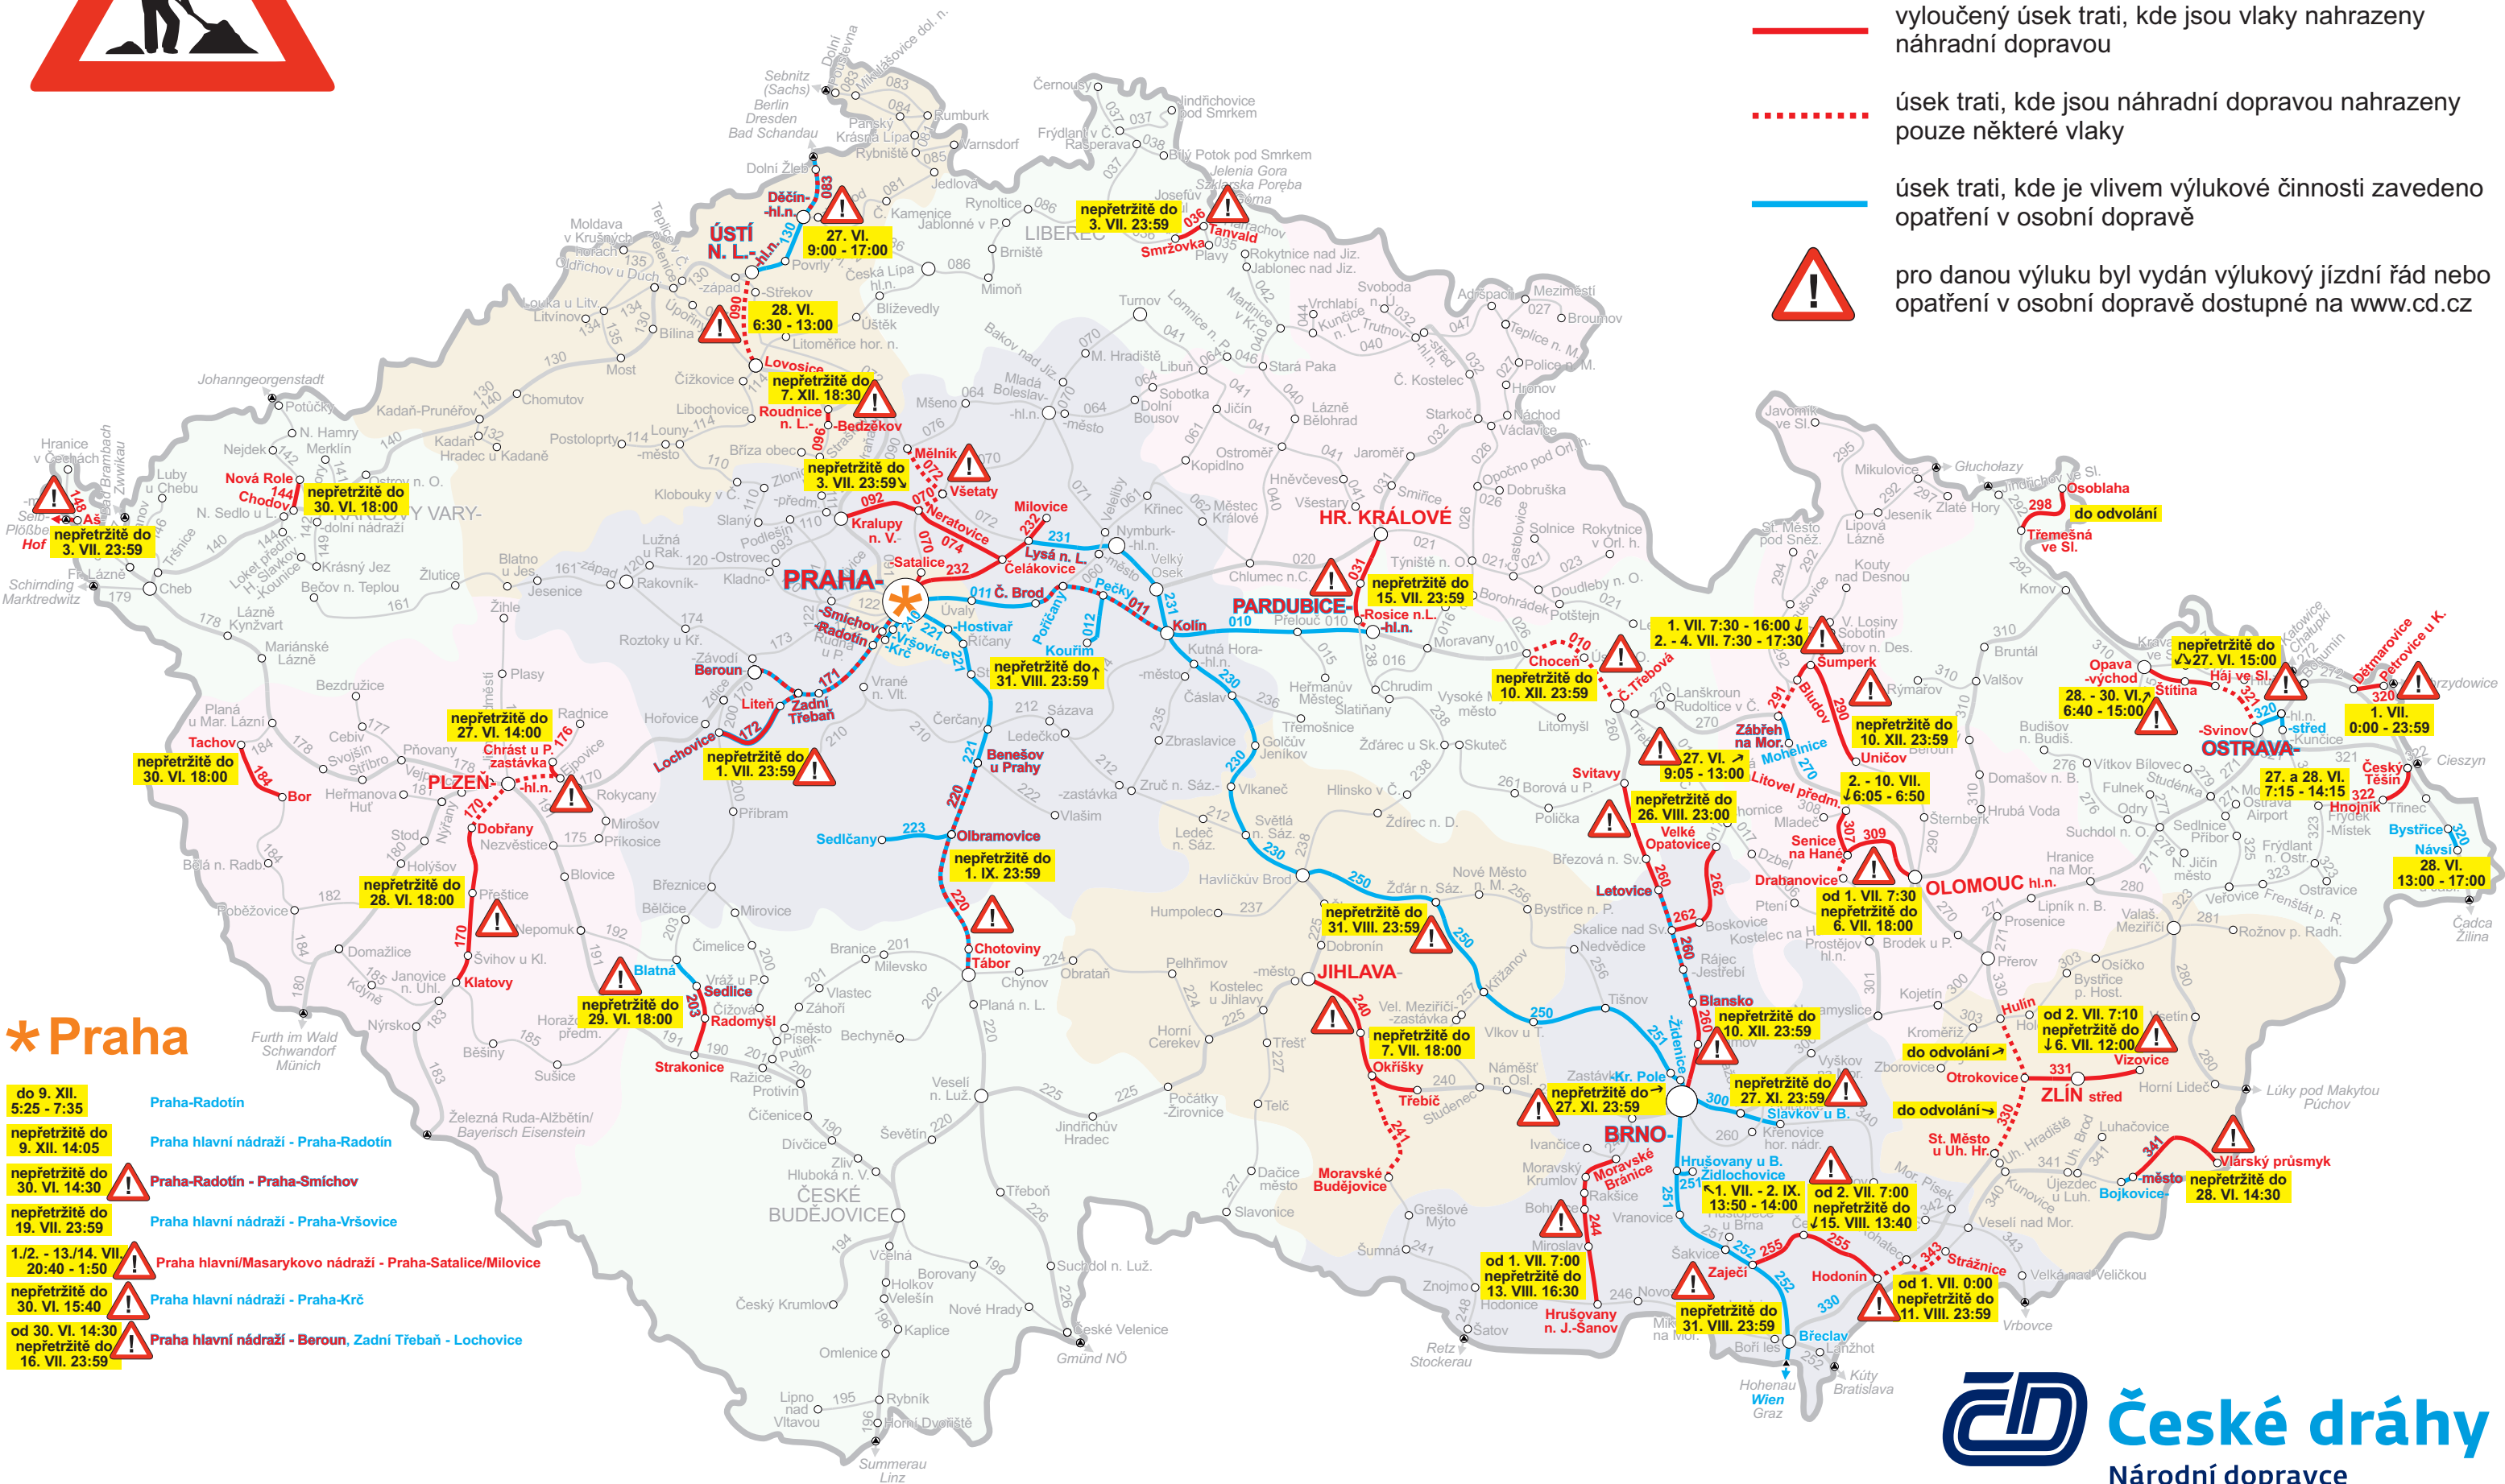

Výluky na 27. VI. – 3. VII. 2022 (26. týden)

- vyloučený úsek trati, kde jsou vlaky nahrazeny náhradní dopravou
- úsek trati, kde jsou náhradní dopravou nahrazeny pouze některé vlaky
- úsek trati, kde je vlivem výlukové činnosti zavedeno opatření v osobní dopravě
- pro danou výluku byl vydán výlukový jízdní řád nebo opatření v osobní dopravě dostupné na www.cd.cz

- * Praha**
- do 9. XII. 5:25 - 7:35 Praha-Radotín
 - nepřetržitě do 9. XII. 14:05 Praha hlavní nádraží - Praha-Radotín
 - nepřetržitě do 30. VI. 14:30 Praha-Radotín - Praha-Smíchov
 - nepřetržitě do 19. VII. 23:59 Praha hlavní nádraží - Praha-Vršovice
 - 1./2. - 13./14. VII. 20:40 - 1:50 Praha hlavní/Masarykovo nádraží - Praha-Satalice/Milovice
 - nepřetržitě do 30. VI. 15:40 Praha hlavní nádraží - Praha-Krč
 - od 30. VI. 14:30 nepřetržitě do 16. VII. 23:59 Praha hlavní nádraží - Beroun, Zadní Třeboň - Lochovice