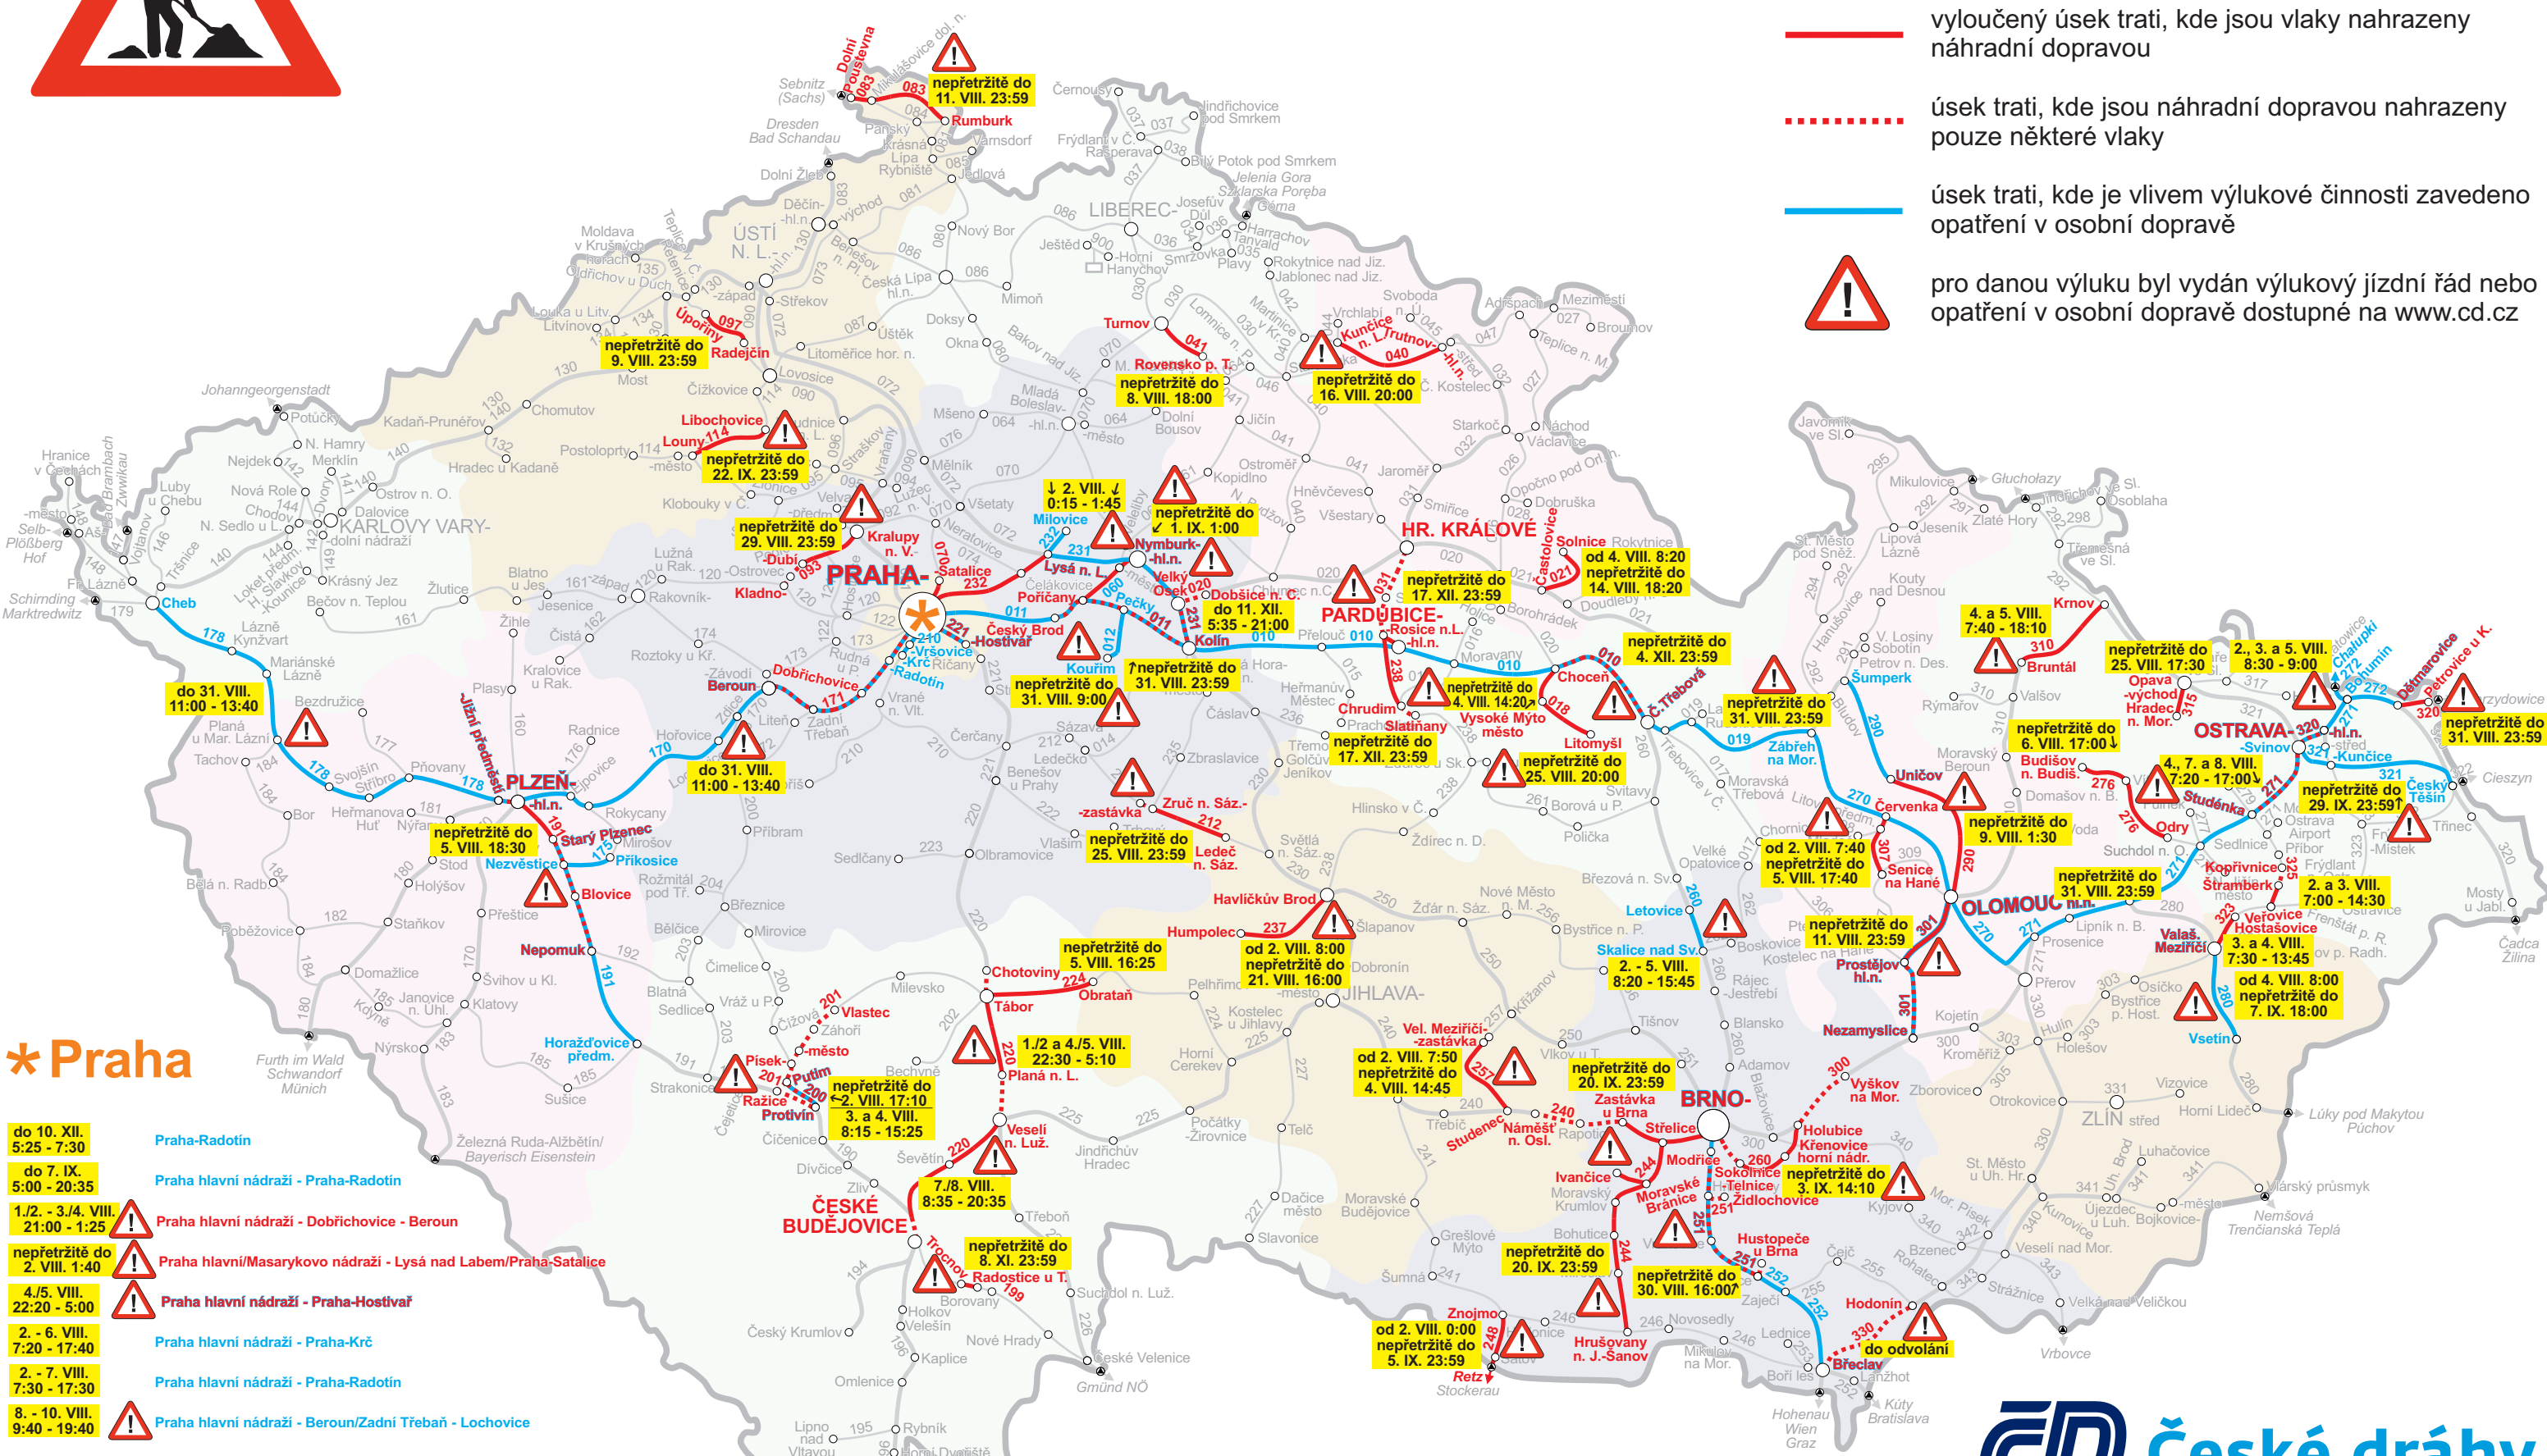

Výluky na 2. – 8. VIII. 2021 (31. týden)

- vyloučený úsek trati, kde jsou vlaky nahrazeny náhradní dopravou
- úsek trati, kde jsou náhradní dopravou nahrazeny pouze některé vlaky
- úsek trati, kde je vlivem výlukové činnosti zavedeno opatření v osobní dopravě
- pro danou výluku byl vydán výlukový jízdní řád nebo opatření v osobní dopravě dostupné na www.cd.cz

- * Praha**
- do 10. XII. 5:25 - 7:30 Praha-Radotín
 - do 7. IX. 5:00 - 20:35 Praha hlavní nádraží - Praha-Radotín
 - 1./2. - 3./4. VIII. 21:00 - 1:25 Praha hlavní nádraží - Dobřichovice - Beroun
 - nepřetržitě do 2. VIII. 1:40 Praha hlavní/Masarykovo nádraží - Lysá nad Labem/Praha-Satalice
 - 4./5. VIII. 22:20 - 5:00 Praha hlavní nádraží - Praha-Hostivař
 - 2. - 6. VIII. 7:20 - 17:40 Praha hlavní nádraží - Praha-Krč
 - 2. - 7. VIII. 7:30 - 17:30 Praha hlavní nádraží - Praha-Radotín
 - 8. - 10. VIII. 9:40 - 19:40 Praha hlavní nádraží - Beroun/Zadní Třeboň - Lochovice

Vlivem vládních opatření může docházet k redukcí vlakových spojů. Sledujte prosím aktuální informace na www.cd.cz. Děkujeme.