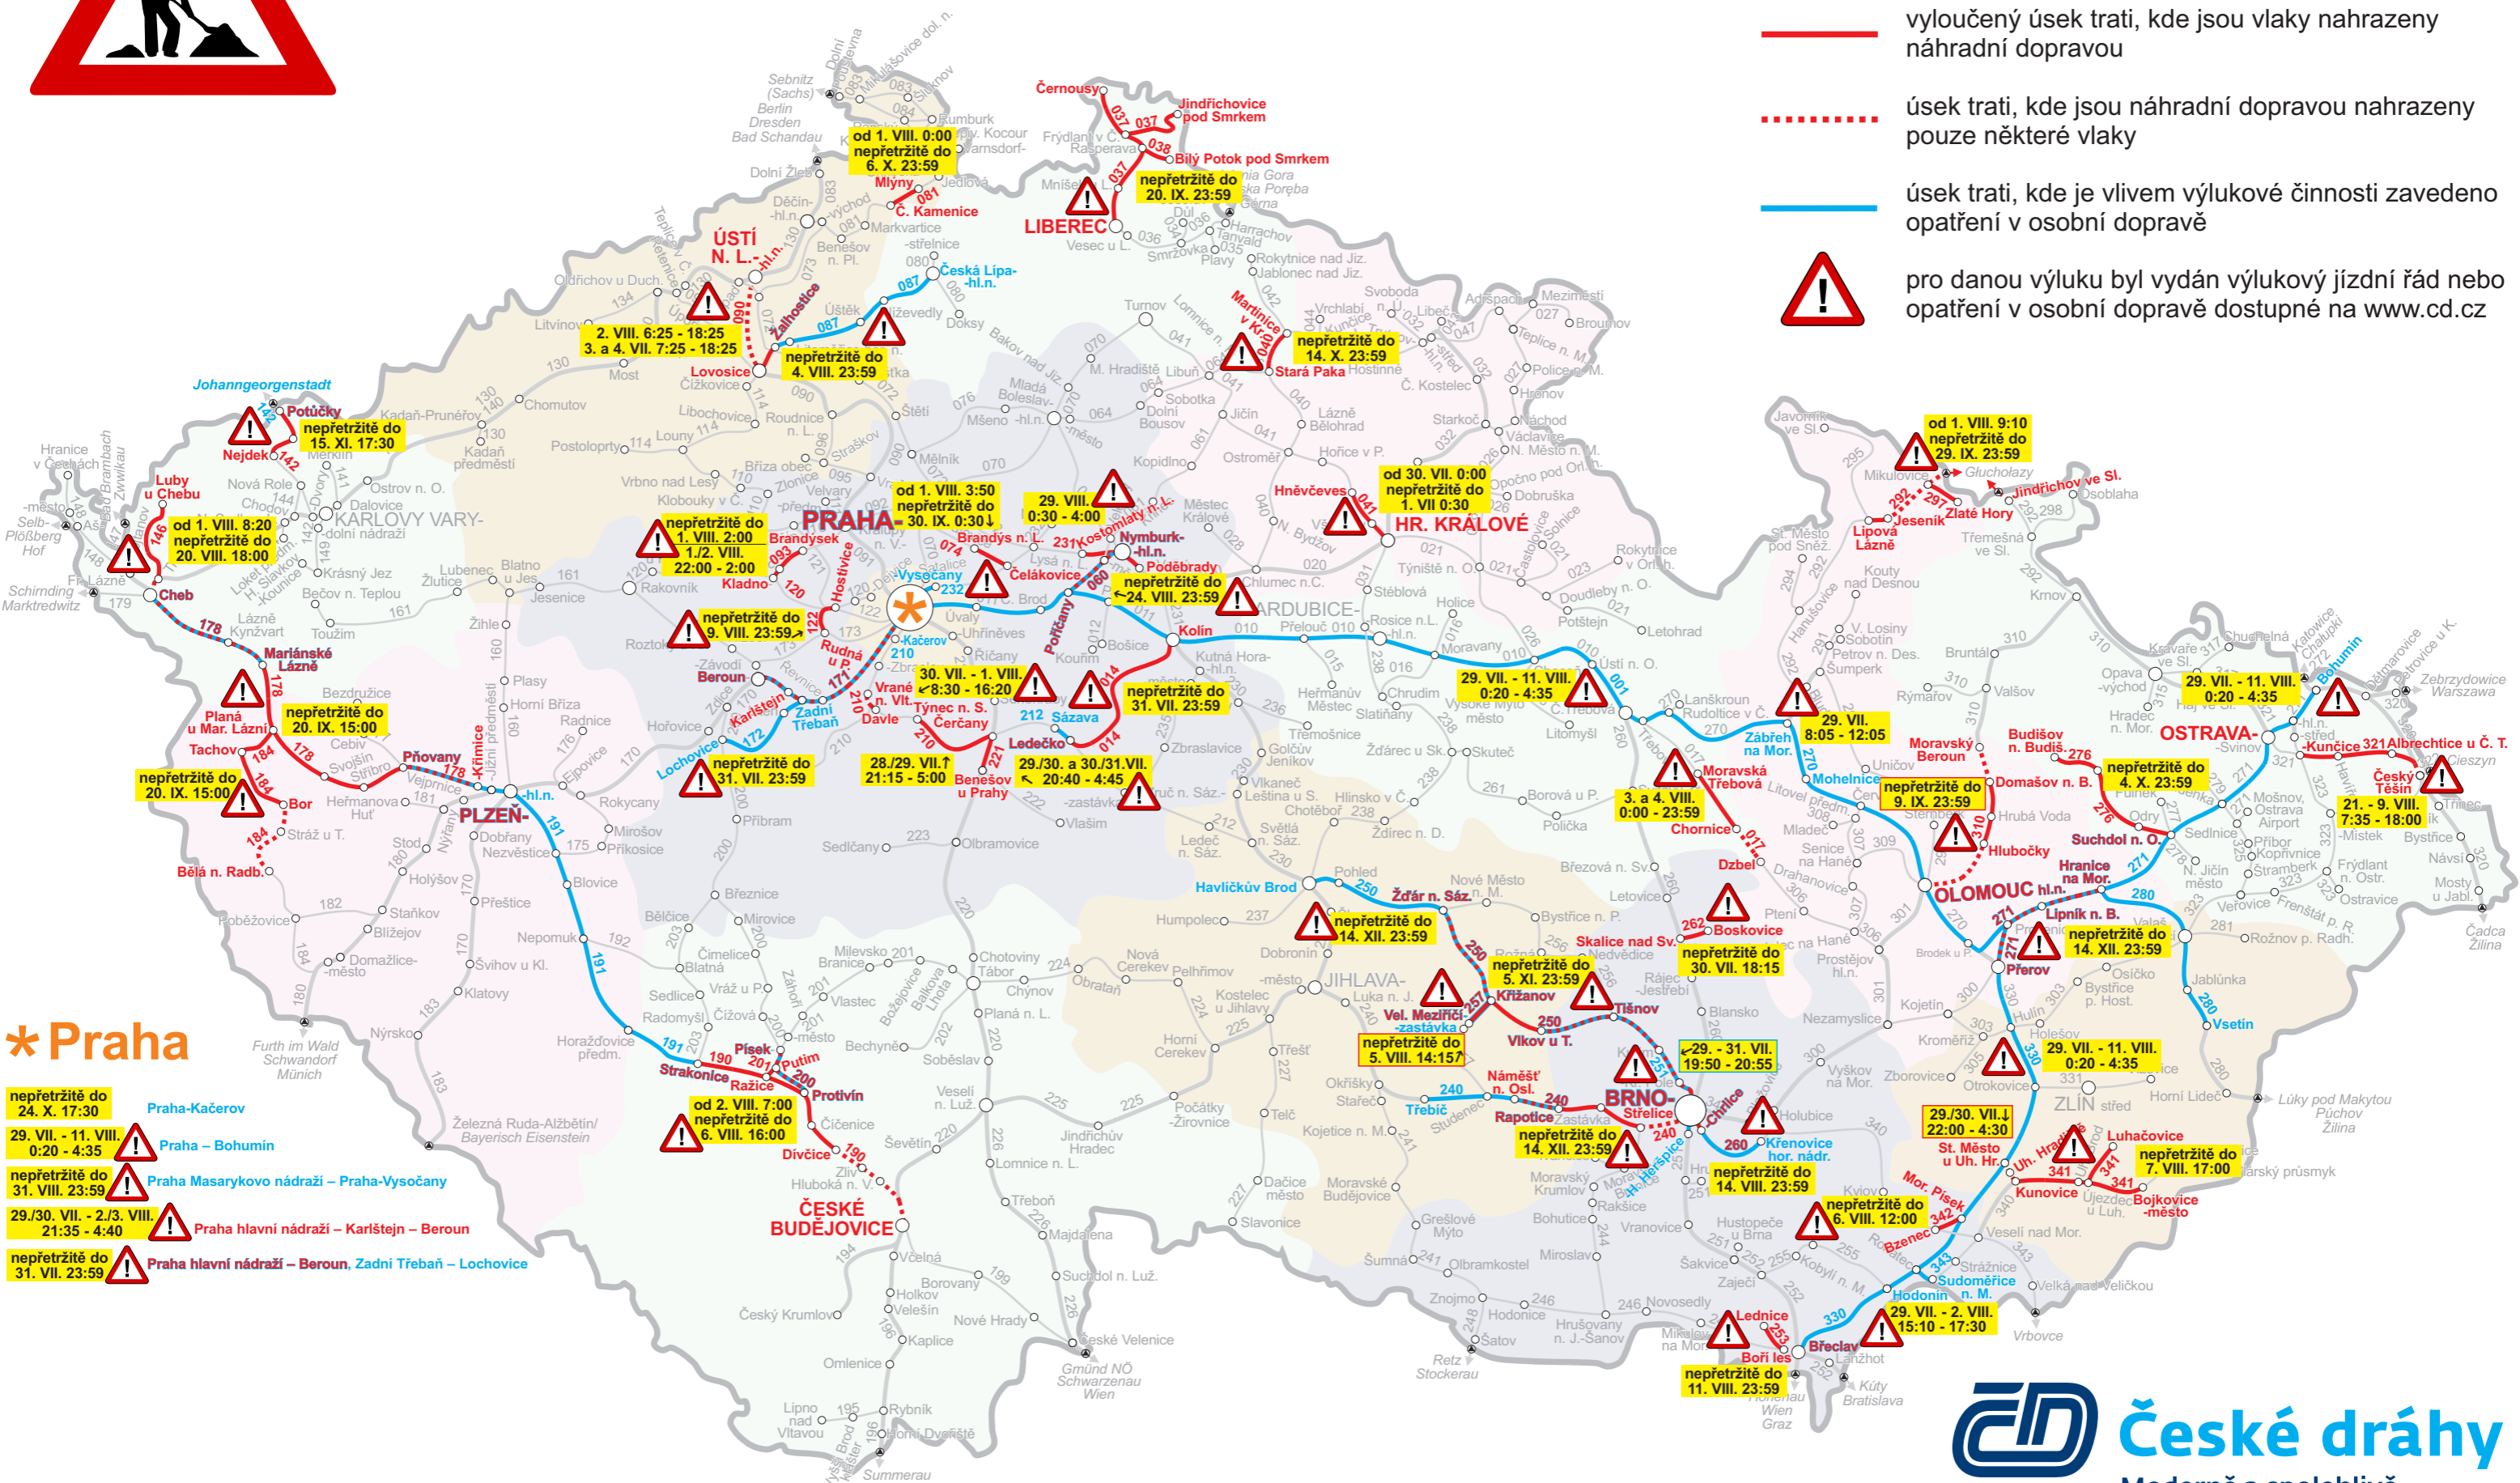

Výluky na 29. VII. – 4. VIII. 2024 (31. týden)

- vyloučený úsek trati, kde jsou vlaky nahrazeny náhradní dopravou
- úsek trati, kde jsou náhradní dopravou nahrazeny pouze některé vlaky
- úsek trati, kde je vlivem výlukové činnosti zavedeno opatření v osobní dopravě
- pro danou výluku byl vydán výlukový jízdní řád nebo opatření v osobní dopravě dostupné na www.cd.cz

- * Praha**
- nepřetržitě do 24. X. 17:30 Praha-Kačerov
 - 29. VII. - 11. VIII. 0:20 - 4:35 Praha – Bohumín
 - nepřetržitě do 31. VIII. 23:59 Praha Masarykovo nádraží – Praha-Vysočany
 - 29./30. VII. - 2./3. VIII. 21:35 - 4:40 Praha hlavní nádraží – Karlštejn – Beroun
 - nepřetržitě do 31. VII. 23:59 Praha hlavní nádraží – Beroun, Zadní Třeboň – Lochovice