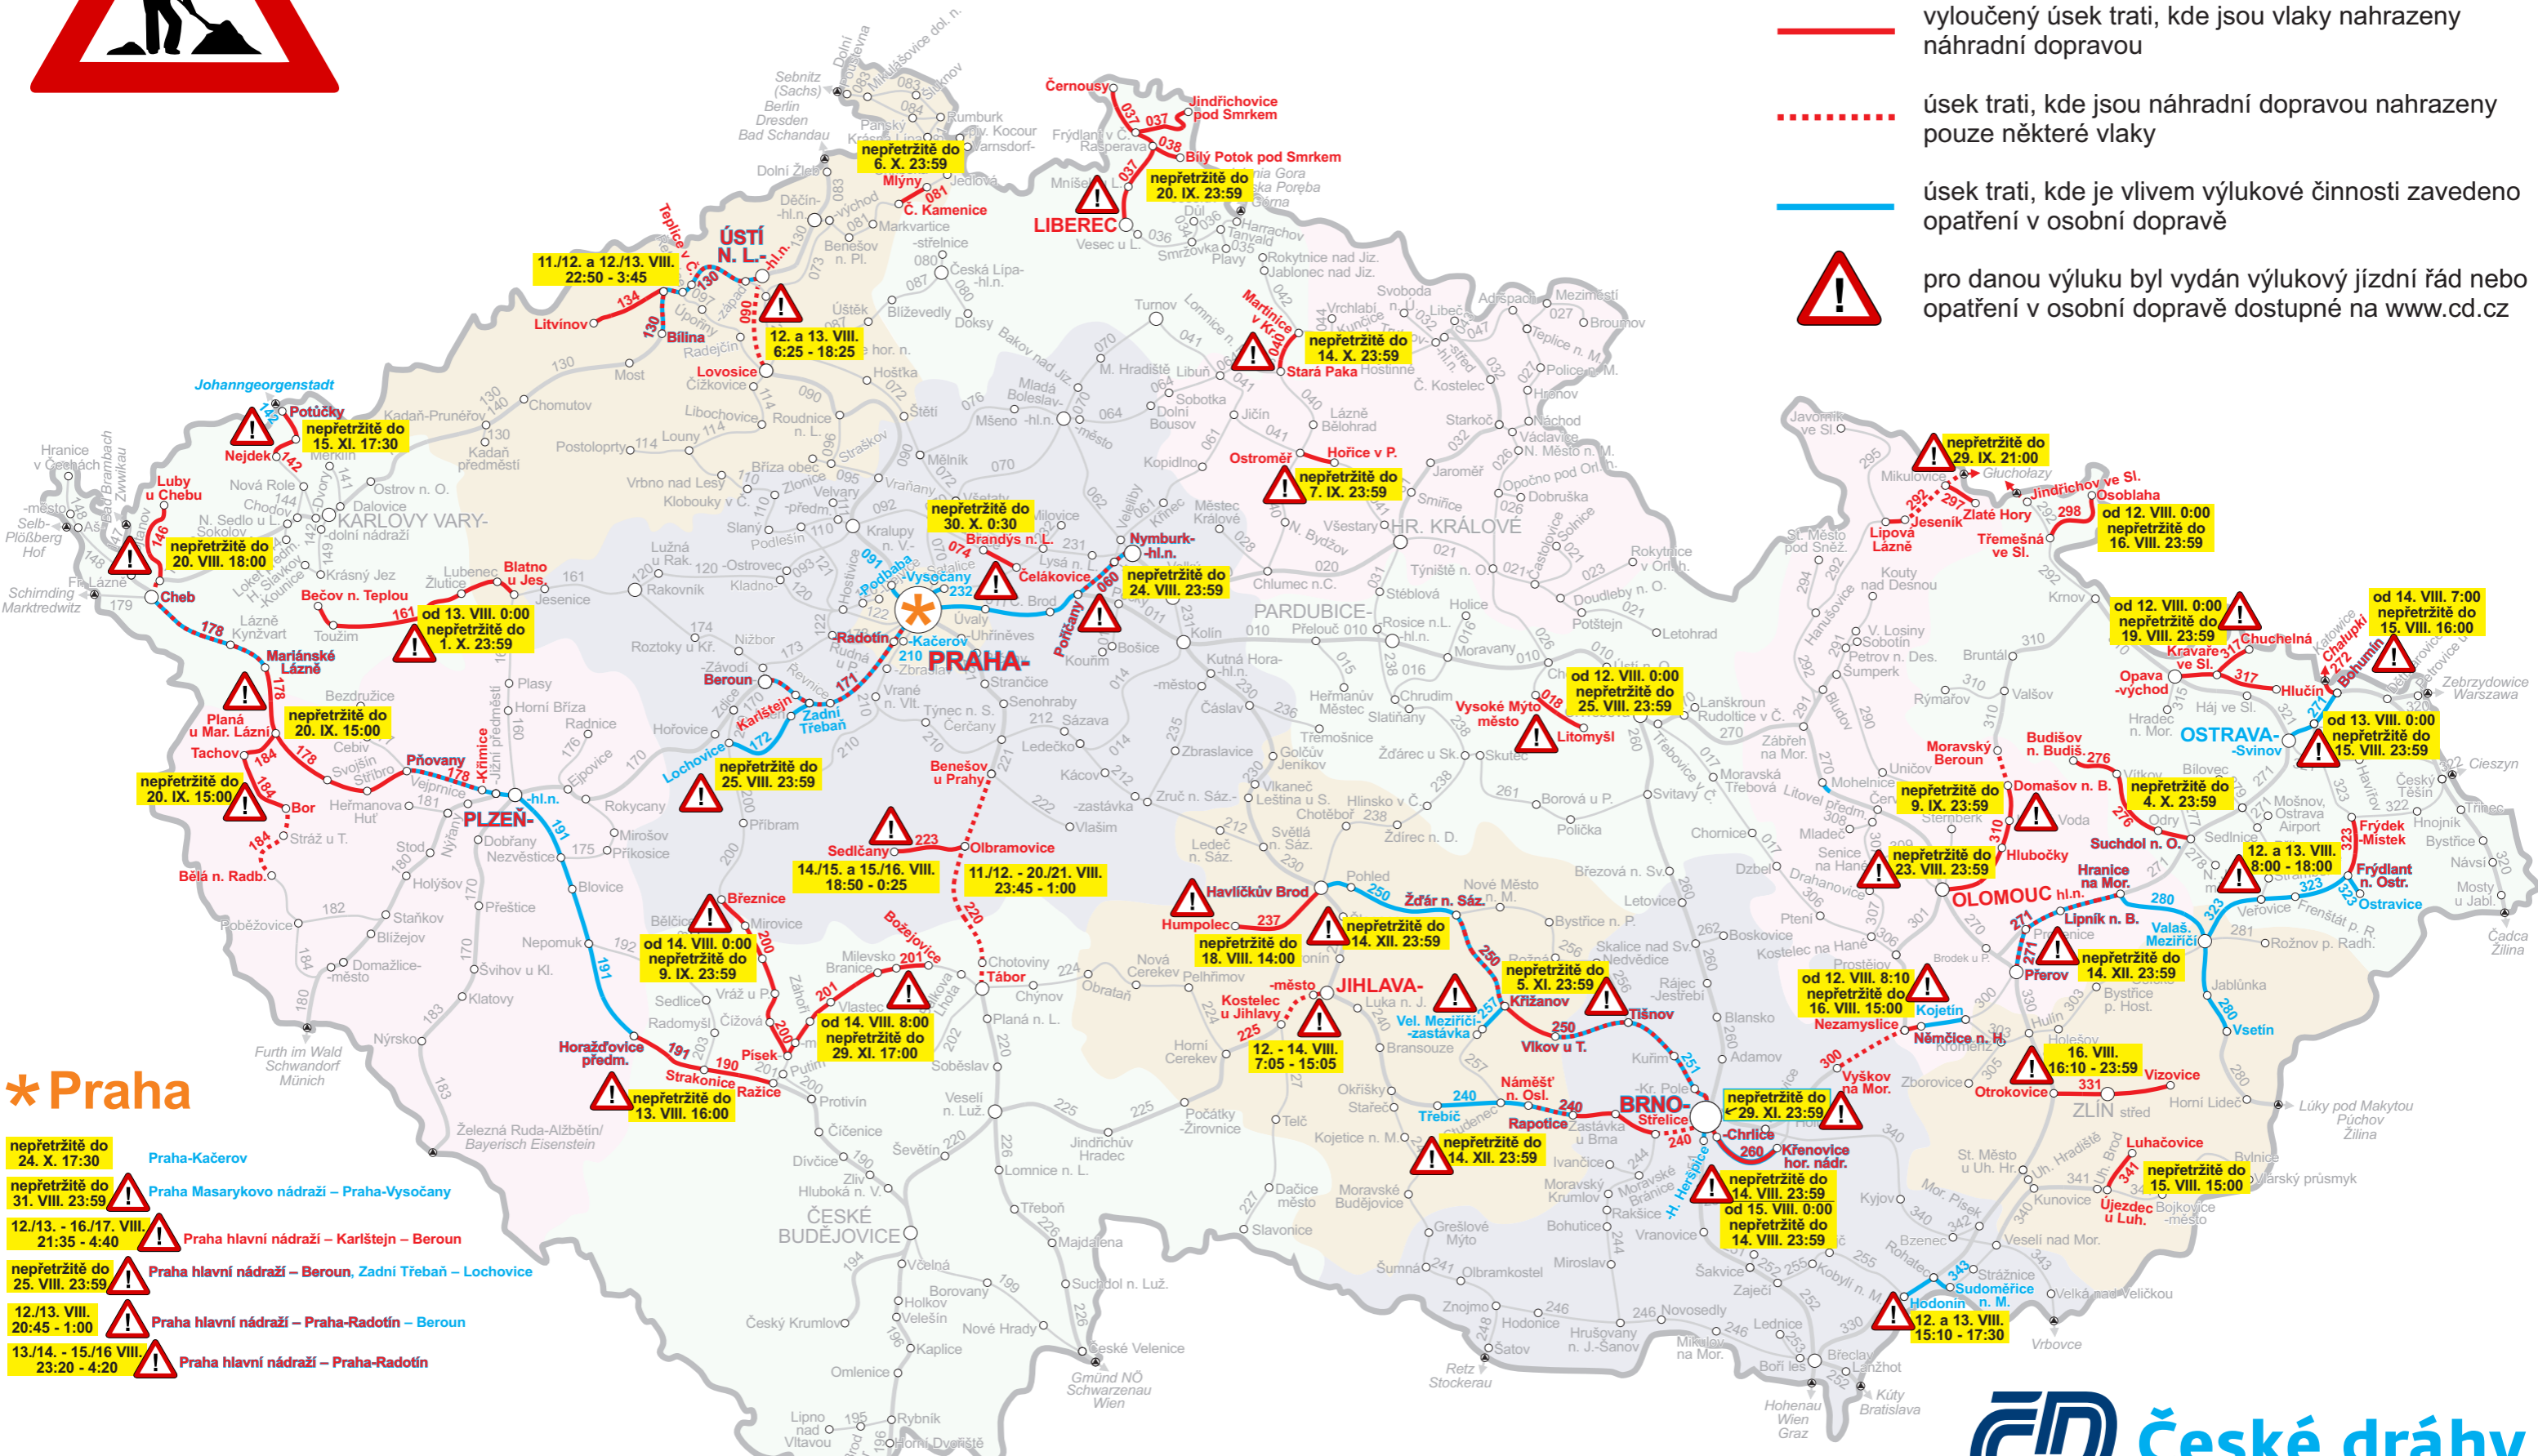

Výluky na 12. – 18. VIII. 2024 (33. týden)

- vyloučený úsek trati, kde jsou vlaky nahrazeny náhradní dopravou
- ⋯ úsek trati, kde jsou náhradní dopravou nahrazeny pouze některé vlaky
- úsek trati, kde je vlivem výlukové činnosti zavedeno opatření v osobní dopravě
- pro danou výluku byl vydán výlukový jízdní řád nebo opatření v osobní dopravě dostupné na www.cd.cz

- * Praha**
- ☐ nepřetržitě do 24. X. 17:30 Praha-Kačerov
 - ☐ nepřetržitě do 31. VIII. 23:59 Praha Masarykovo nádraží – Praha-Vysočany
 - ☐ 12./13. - 16./17. VIII. 21:35 - 4:40 Praha hlavní nádraží – Karlštejn – Beroun
 - ☐ nepřetržitě do 25. VIII. 23:59 Praha hlavní nádraží – Beroun, Zadní Třeboň – Lochnovice
 - ☐ 12./13. VIII. 20:45 - 1:00 Praha hlavní nádraží – Praha-Radotín – Beroun
 - ☐ 13./14. - 15./16. VIII. 23:20 - 4:20 Praha hlavní nádraží – Praha-Radotín