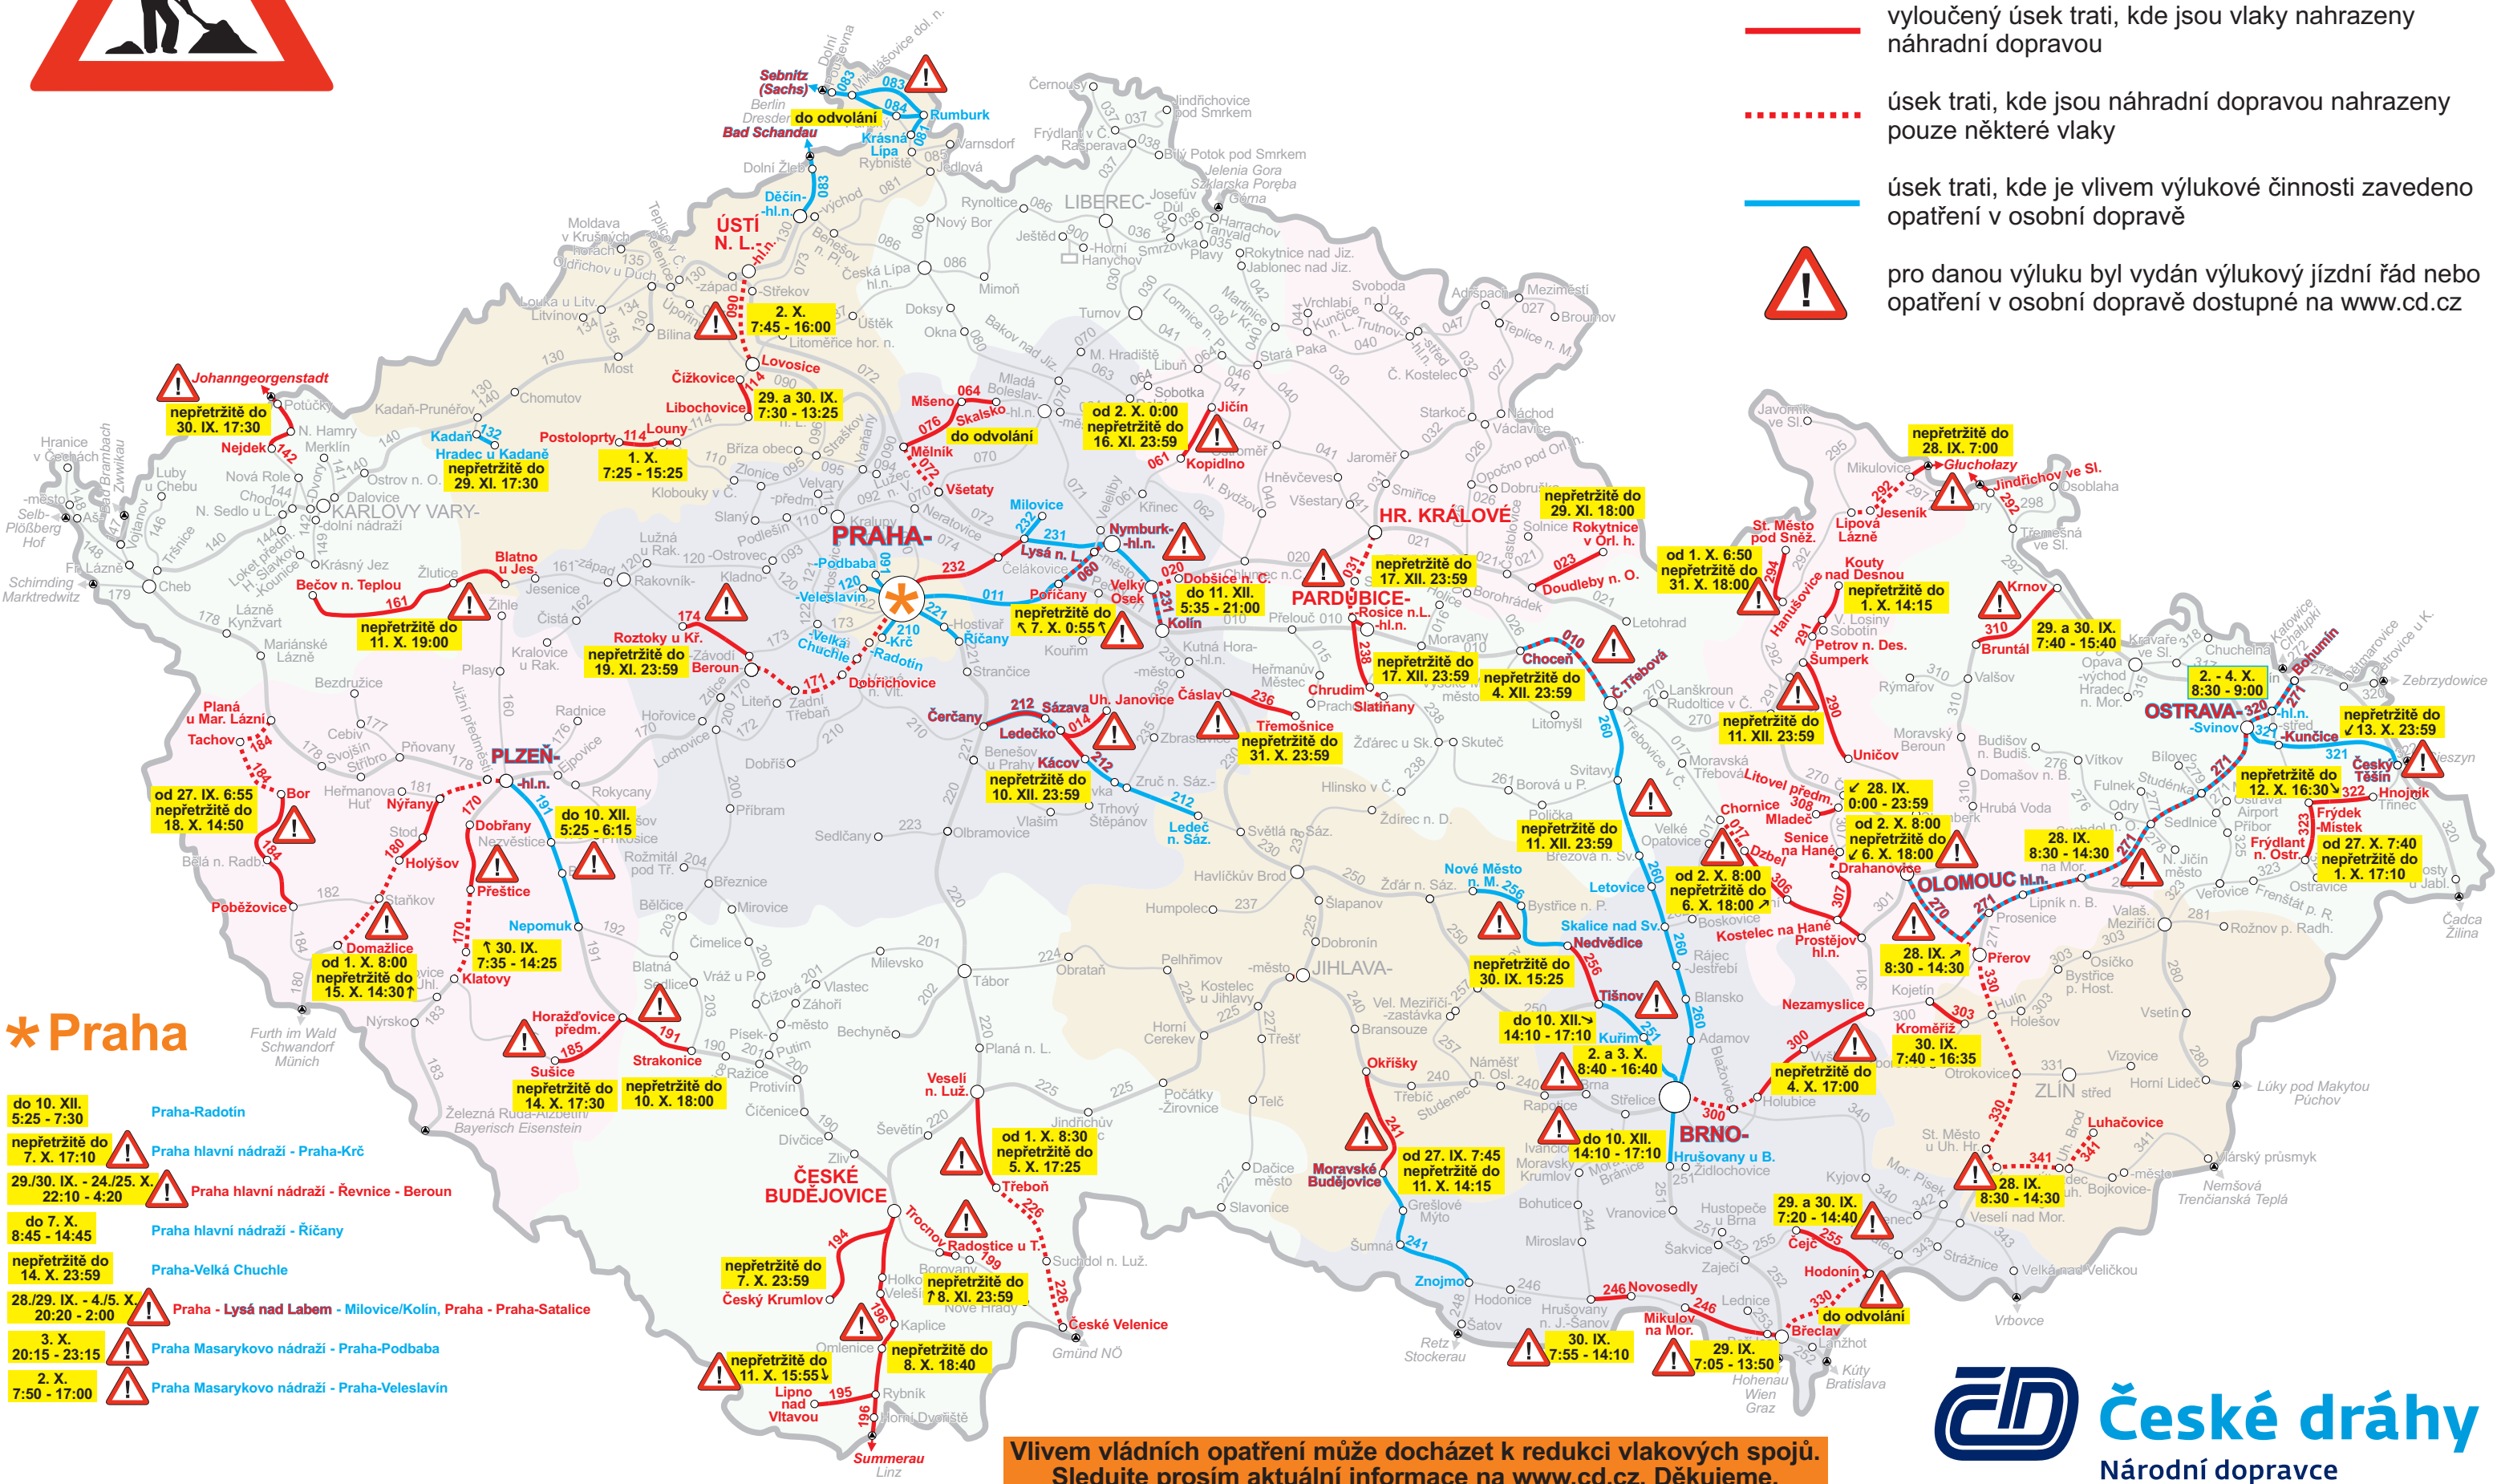

Výluky na 27. IX. – 3. X. 2021 (39. týden)

- vyloučený úsek trati, kde jsou vlaky nahrazeny náhradní dopravou
- - - úsek trati, kde jsou náhradní dopravou nahrazeny pouze některé vlaky
- úsek trati, kde je vlivem výlukové činnosti zavedeno opatření v osobní dopravě
- pro danou výluku byl vydán výlukový jízdní řád nebo opatření v osobní dopravě dostupné na www.cd.cz

- * Praha**
- do 10. XII. 5:25 - 7:30 Praha-Radotín
 - nepřetržitě do 7. X. 17:10 Praha hlavní nádraží - Praha-Krč
 - 29./30. IX. - 24./25. X. 22:10 - 4:20 Praha hlavní nádraží - Řevnice - Beroun
 - do 7. X. 8:45 - 14:45 Praha hlavní nádraží - Říčany
 - nepřetržitě do 14. X. 23:59 Praha-Velká Chuchle
 - 28./29. IX. - 4./5. X. 20:20 - 2:00 Praha - Lysá nad Labem - Milovice/Kolin, Praha - Praha-Satalice
 - 3. X. 20:15 - 23:15 Praha Masarykovo nádraží - Praha-Podbaba
 - 2. X. 7:50 - 17:00 Praha Masarykovo nádraží - Praha-Veleslavín

Vlivem vládních opatření může docházet k redukcí vlakových spojů. Sledujte prosím aktuální informace na www.cd.cz. Děkujeme.