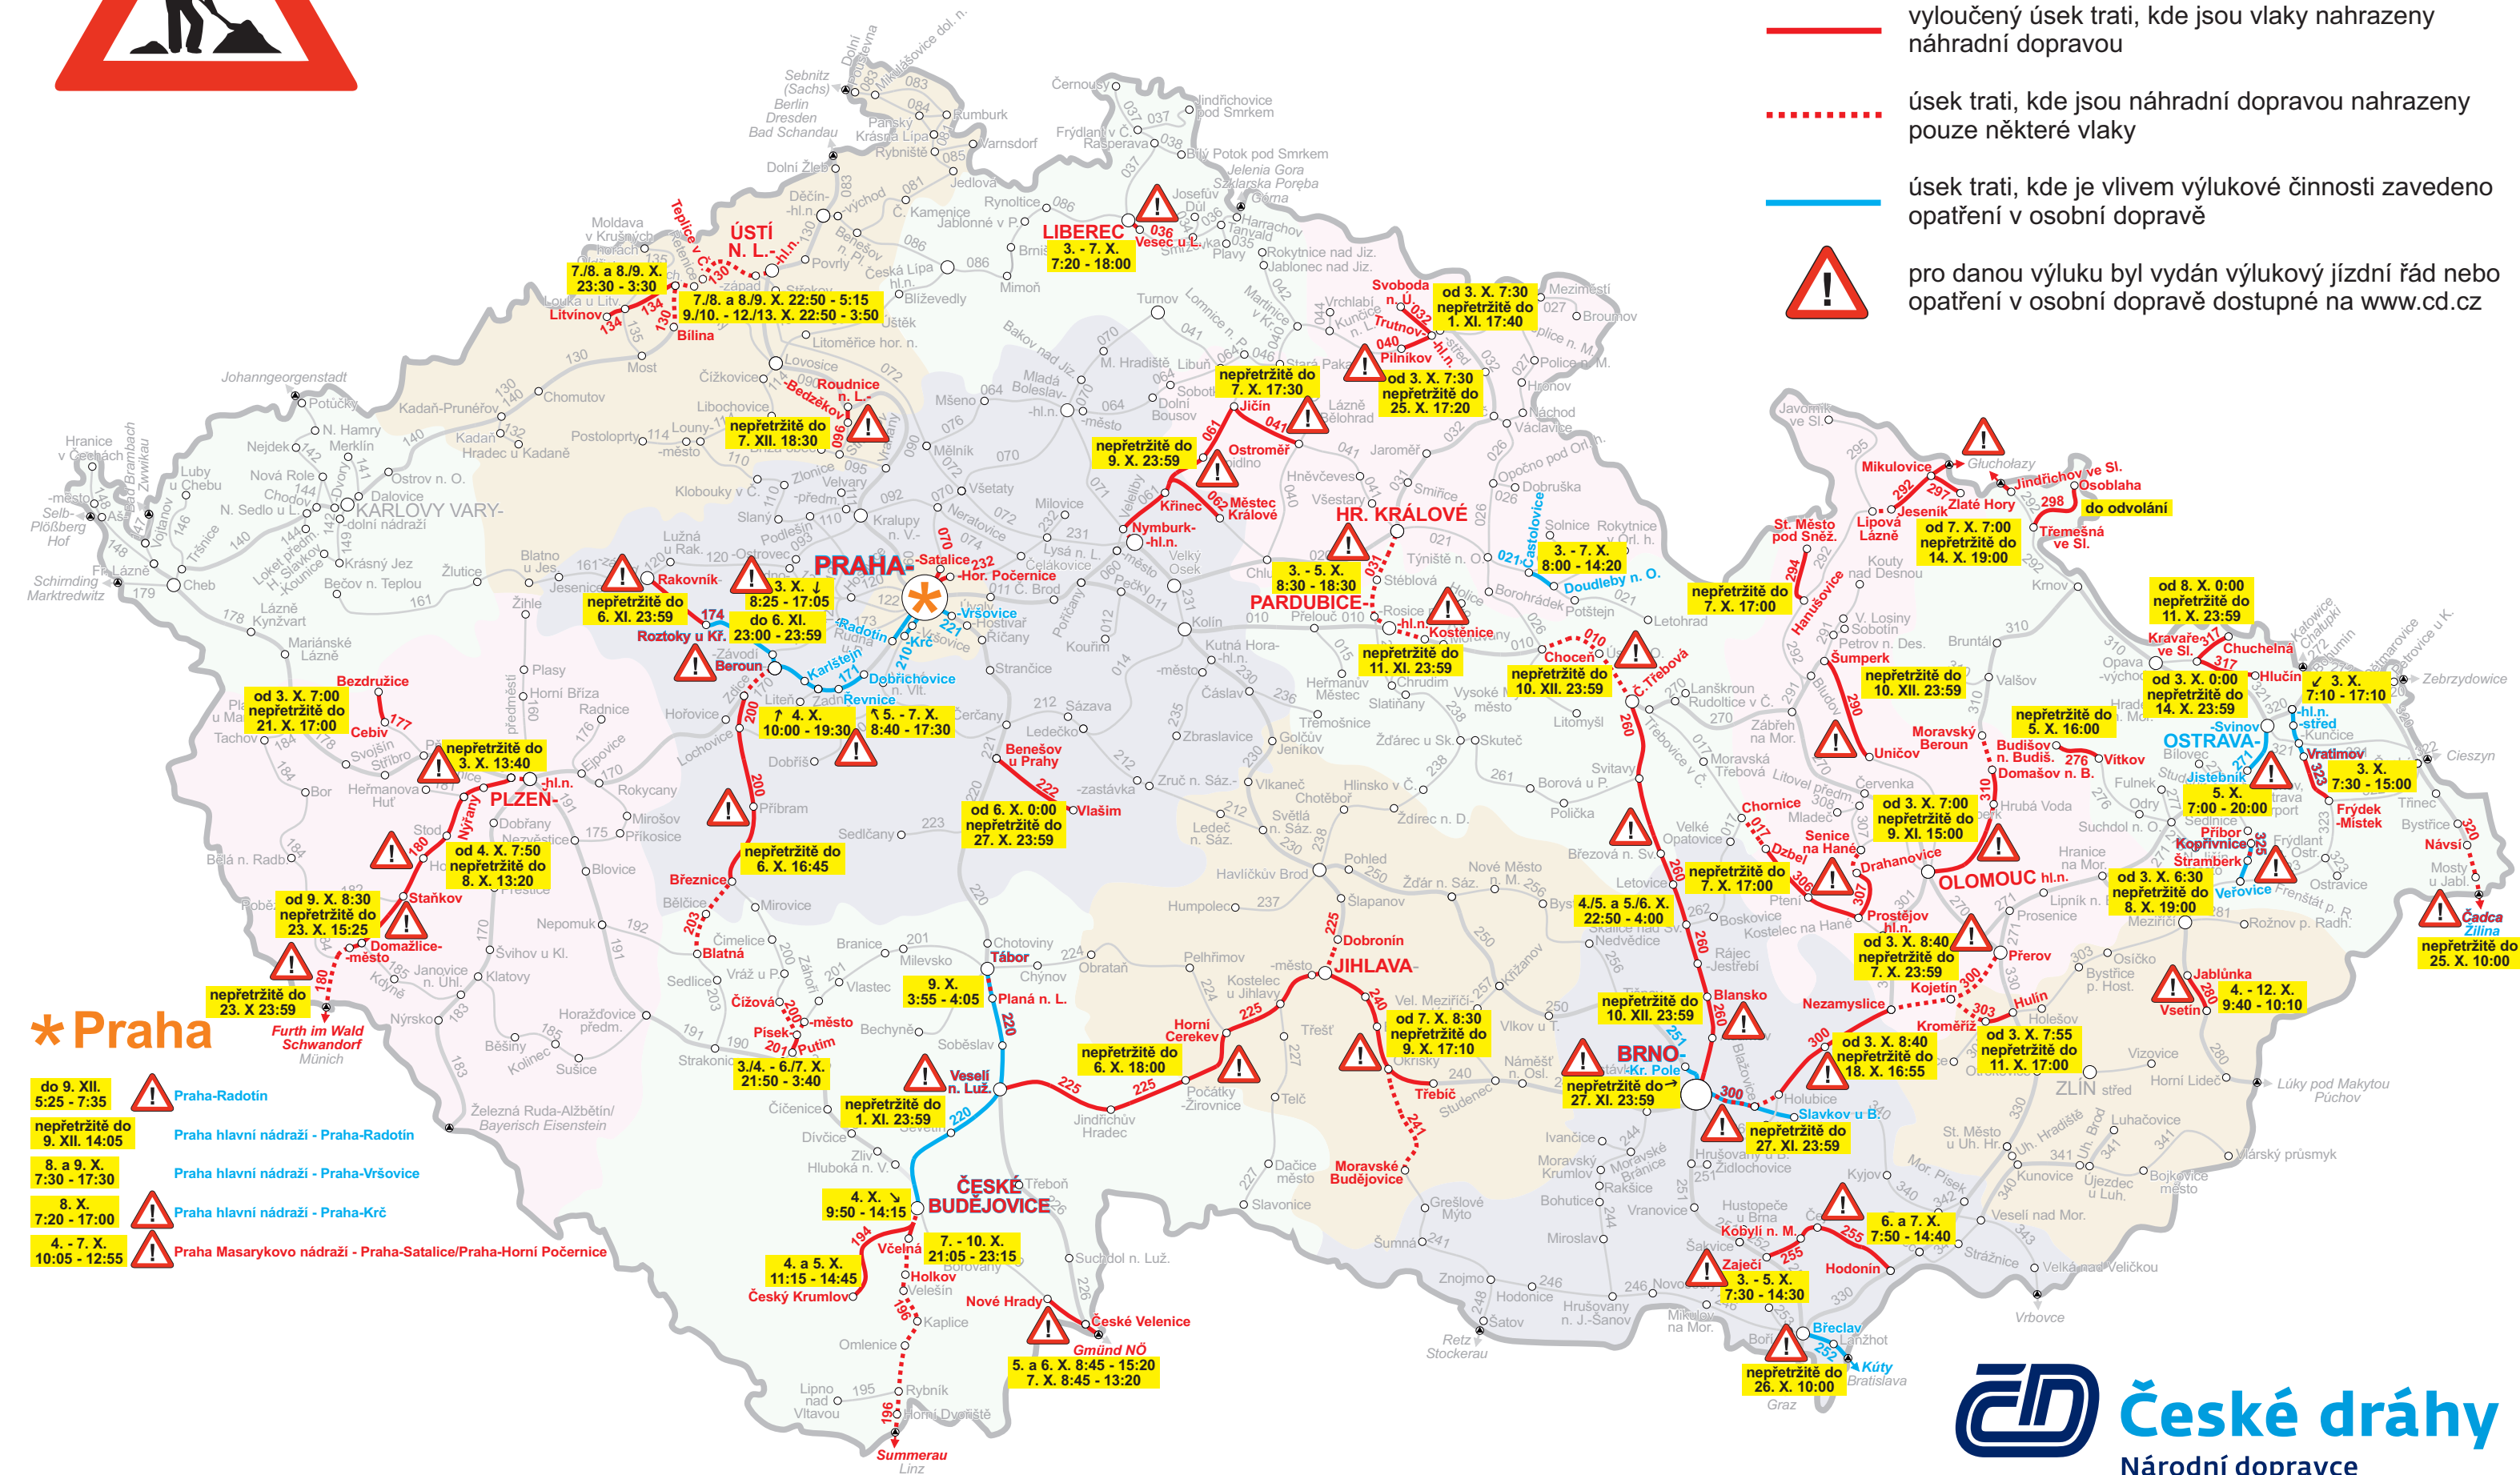

# Výluky na 3. – 9. X. 2022 (40. týden)

- vyloučený úsek trati, kde jsou vlaky nahrazeny náhradní dopravou
- úsek trati, kde jsou náhradní dopravou nahrazeny pouze některé vlaky
- úsek trati, kde je vlivem výlukové činnosti zavedeno opatření v osobní dopravě
- pro danou výluku byl vydán výlukový jízdní řád nebo opatření v osobní dopravě dostupné na [www.cd.cz](http://www.cd.cz)

- do 9. XII. 5:25 - 7:35 Praha-Radotín
- nepřetržitě do 9. XII. 14:05 Praha hlavní nádraží - Praha-Radotín
- 8. a 9. X. 7:30 - 17:30 Praha hlavní nádraží - Praha-Vršovice
- 8. X. 7:20 - 17:00 Praha hlavní nádraží - Praha-Krč
- 4. - 7. X. 10:05 - 12:55 Praha Masarykovo nádraží - Praha-Satalice/Praha-Horní Počernice