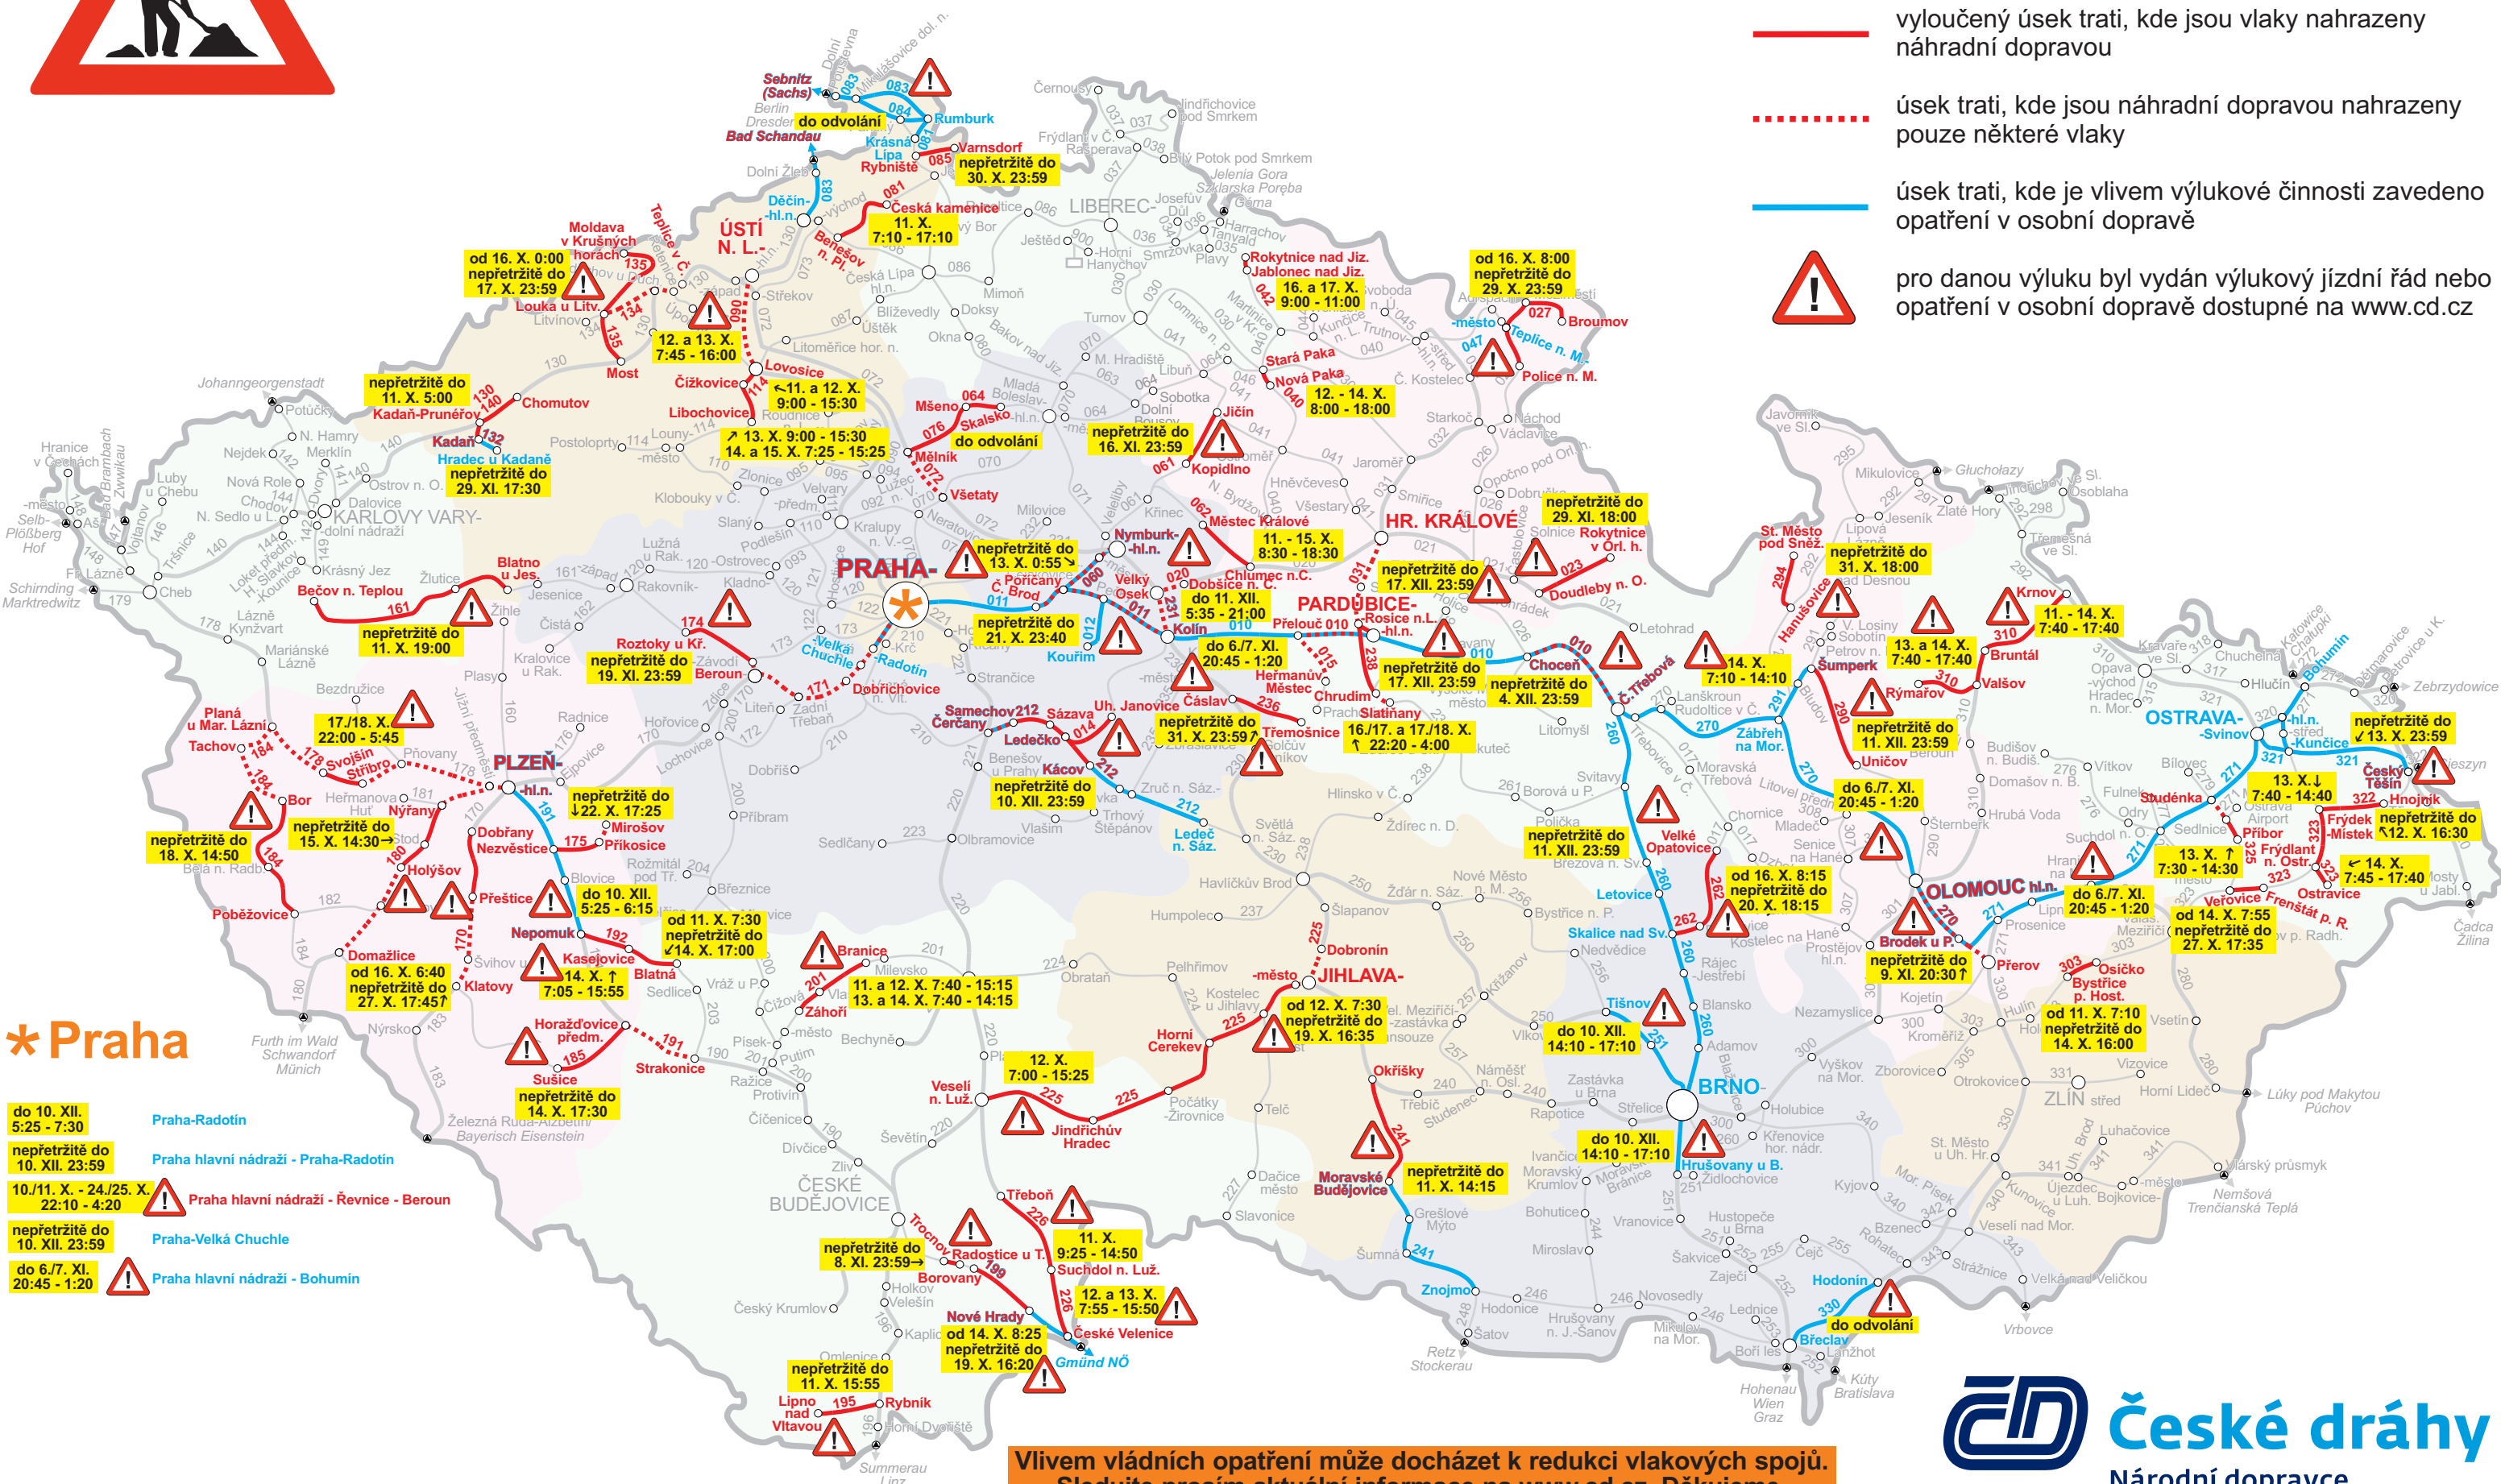

Výluky na 11. – 17. X. 2021 (41. týden)

- vyloučený úsek trati, kde jsou vlaky nahrazeny náhradní dopravou
- úsek trati, kde jsou náhradní dopravou nahrazeny pouze některé vlaky
- úsek trati, kde je vlivem výlukové činnosti zavedeno opatření v osobní dopravě
- pro danou výluku byl vydán výlukový jízdní řád nebo opatření v osobní dopravě dostupné na www.cd.cz

- * Praha**
- do 10. XII. 5:25 - 7:30 Praha-Radotín
 - nepřetržitě do 10. XII. 23:59 Praha hlavní nádraží - Praha-Radotín
 - 10./11. X. - 24./25. X. 22:10 - 4:20 Praha hlavní nádraží - Řevnice - Beroun
 - nepřetržitě do 10. XII. 23:59 Praha-Velká Chuchle
 - do 6./7. XI. 20:45 - 1:20 Praha hlavní nádraží - Bohumin

Vlivem vládních opatření může docházet k redukcí vlakových spojů. Sledujte prosím aktuální informace na www.cd.cz. Děkujeme.