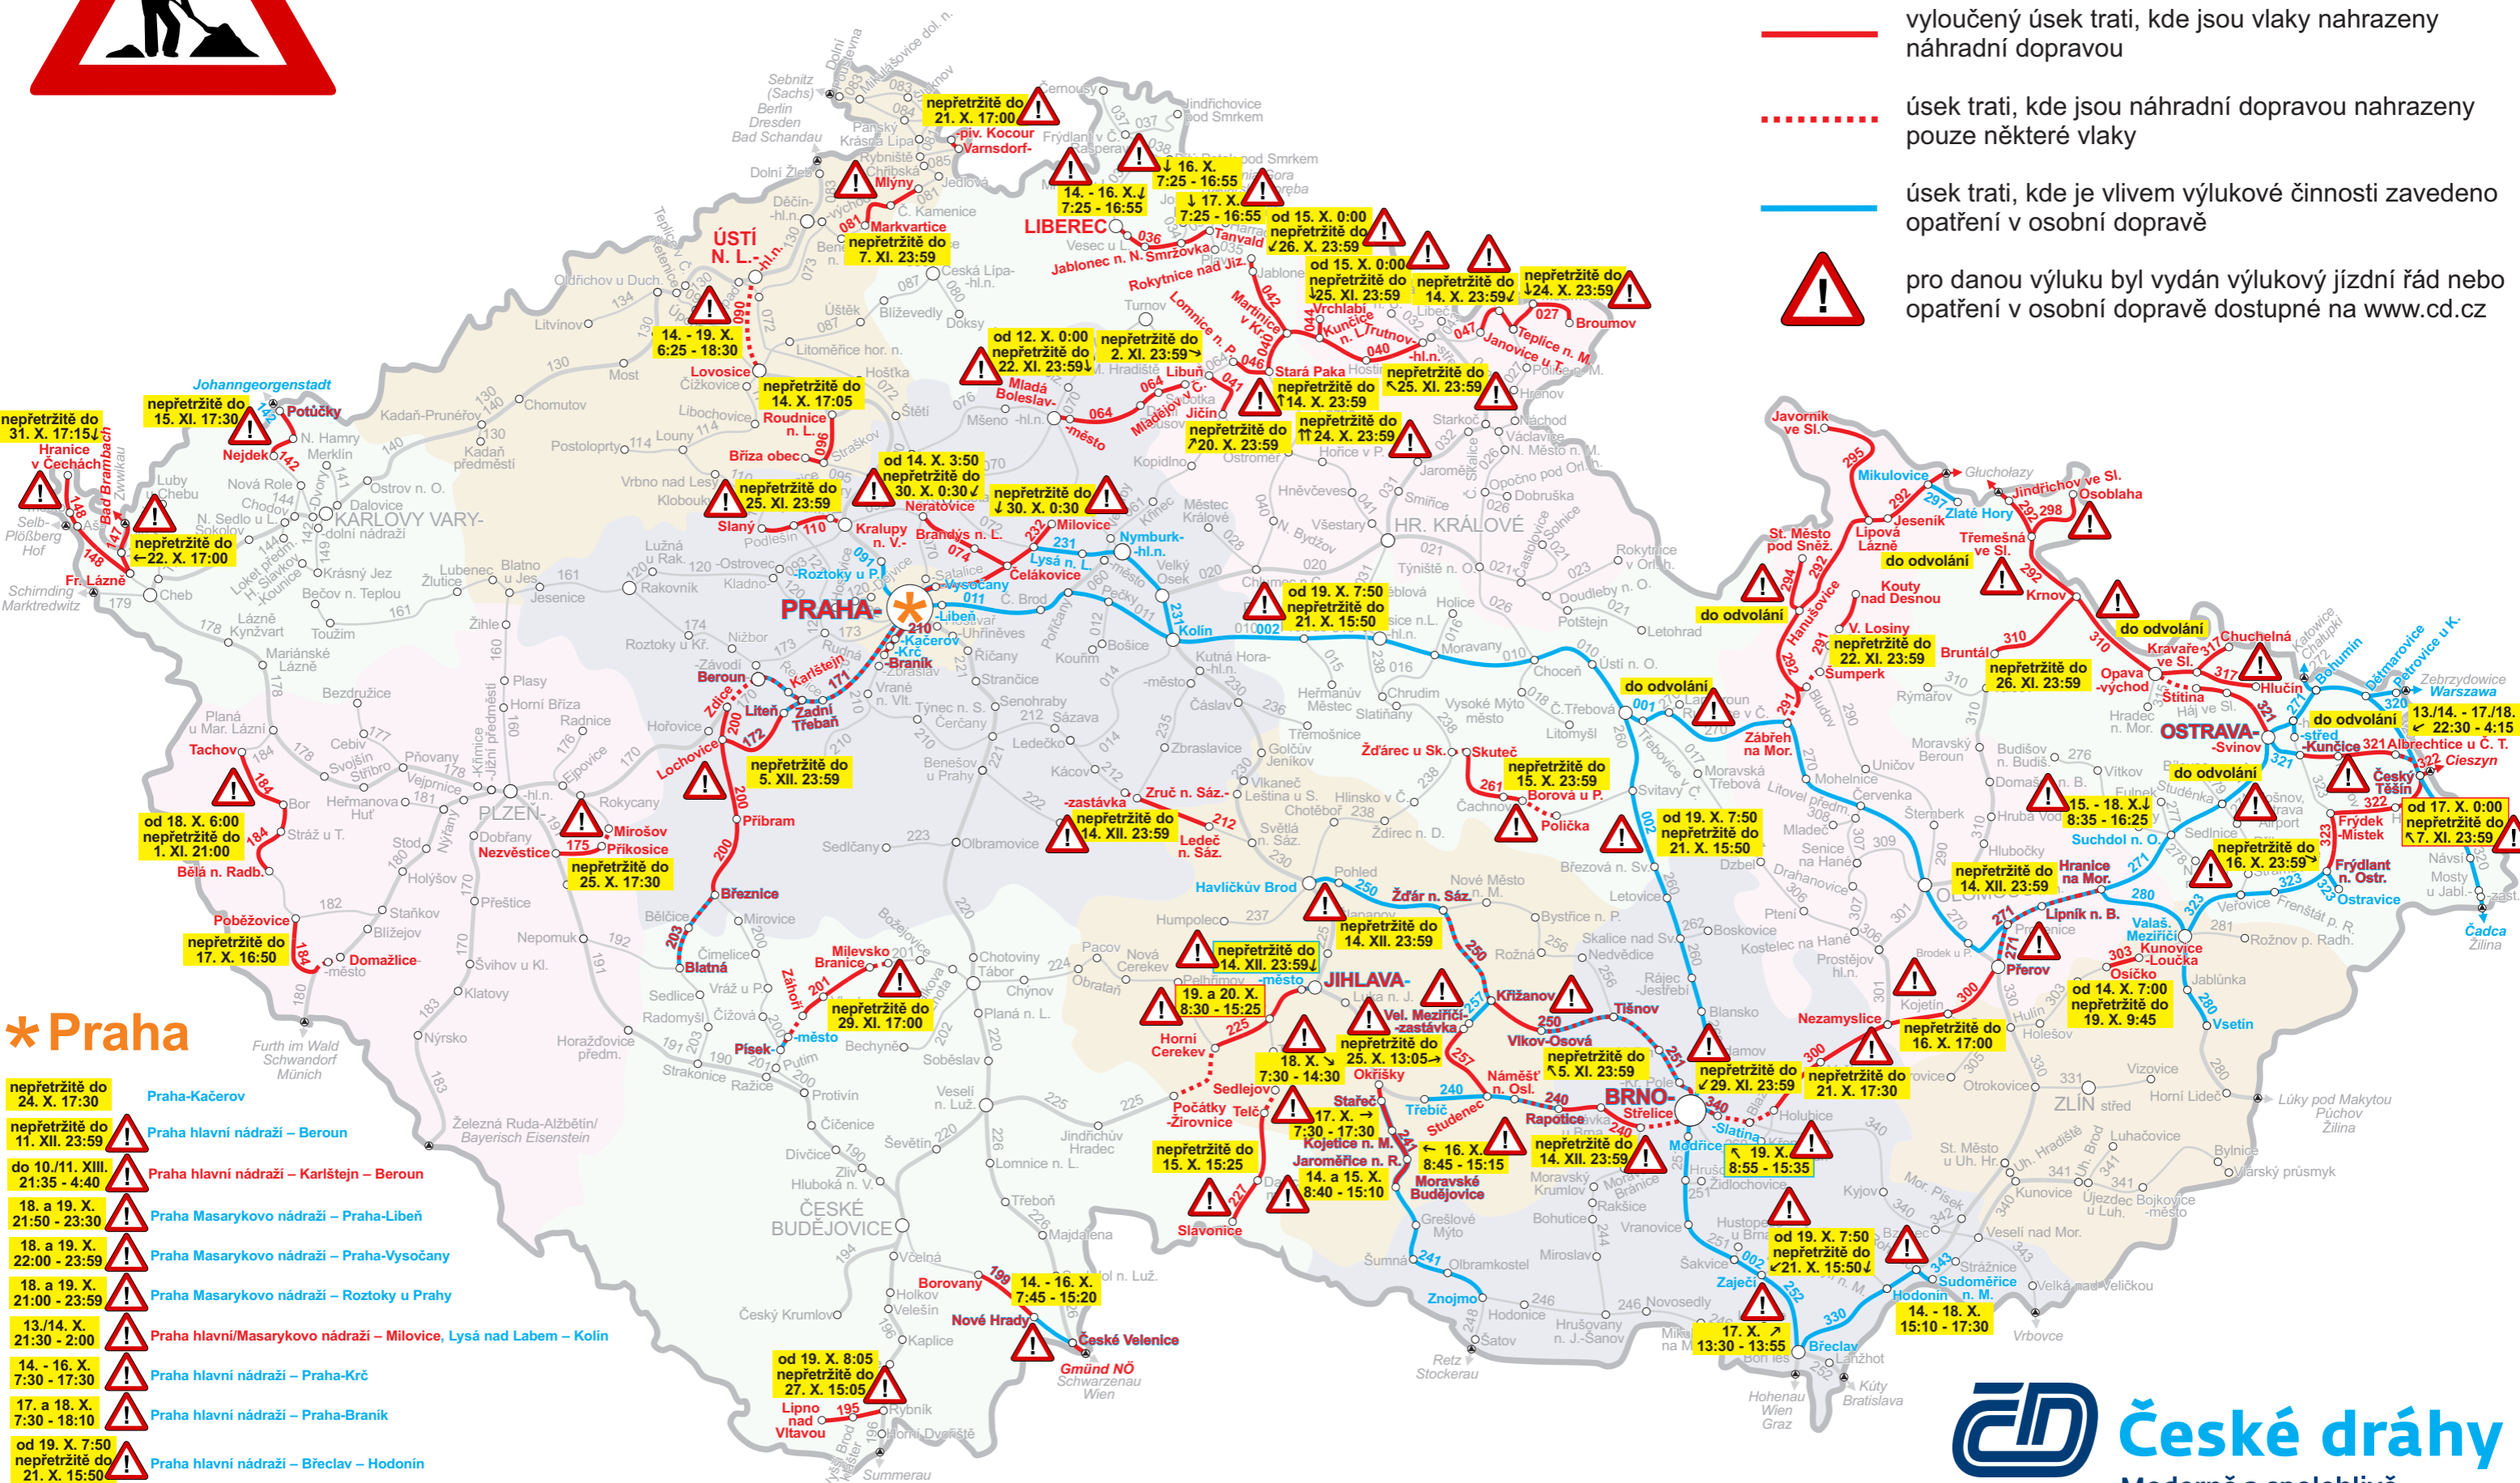

Výluky na 14. – 20. X. 2024 (42. týden)

- vyloučený úsek trati, kde jsou vlaky nahrazeny náhradní dopravou
- úsek trati, kde jsou náhradní dopravou nahrazeny pouze některé vlaky
- úsek trati, kde je vlivem výlukové činnosti zavedeno opatření v osobní dopravě
- pro danou výluku byl vydán výlukový jízdní řád nebo opatření v osobní dopravě dostupné na www.cd.cz

- * Praha**
- nepřetržitě do 24. X. 17:30 Praha-Kačerov
 - nepřetržitě do 11. XII. 23:59 Praha hlavní nádraží – Beroun
 - do 10./11. XIII. 21:35 - 4:40 Praha hlavní nádraží – Karlštejn – Beroun
 - 18. a 19. X. 21:50 - 23:30 Praha Masarykovo nádraží – Praha-Libeň
 - 18. a 19. X. 22:00 - 23:59 Praha Masarykovo nádraží – Praha-Vysočany
 - 18. a 19. X. 21:00 - 23:59 Praha Masarykovo nádraží – Roztoky u Prahy
 - 13./14. X. 21:30 - 2:00 Praha hlavní/Masarykovo nádraží – Milovice, Lysá nad Labem – Kolin
 - 14. - 16. X. 7:30 - 17:30 Praha hlavní nádraží – Praha-Krč
 - 17. a 18. X. 7:30 - 18:10 Praha hlavní nádraží – Praha-Braník
 - od 19. X. 7:50 nepřetržitě do 21. X. 15:50 Praha hlavní nádraží – Břeclav – Hodonín