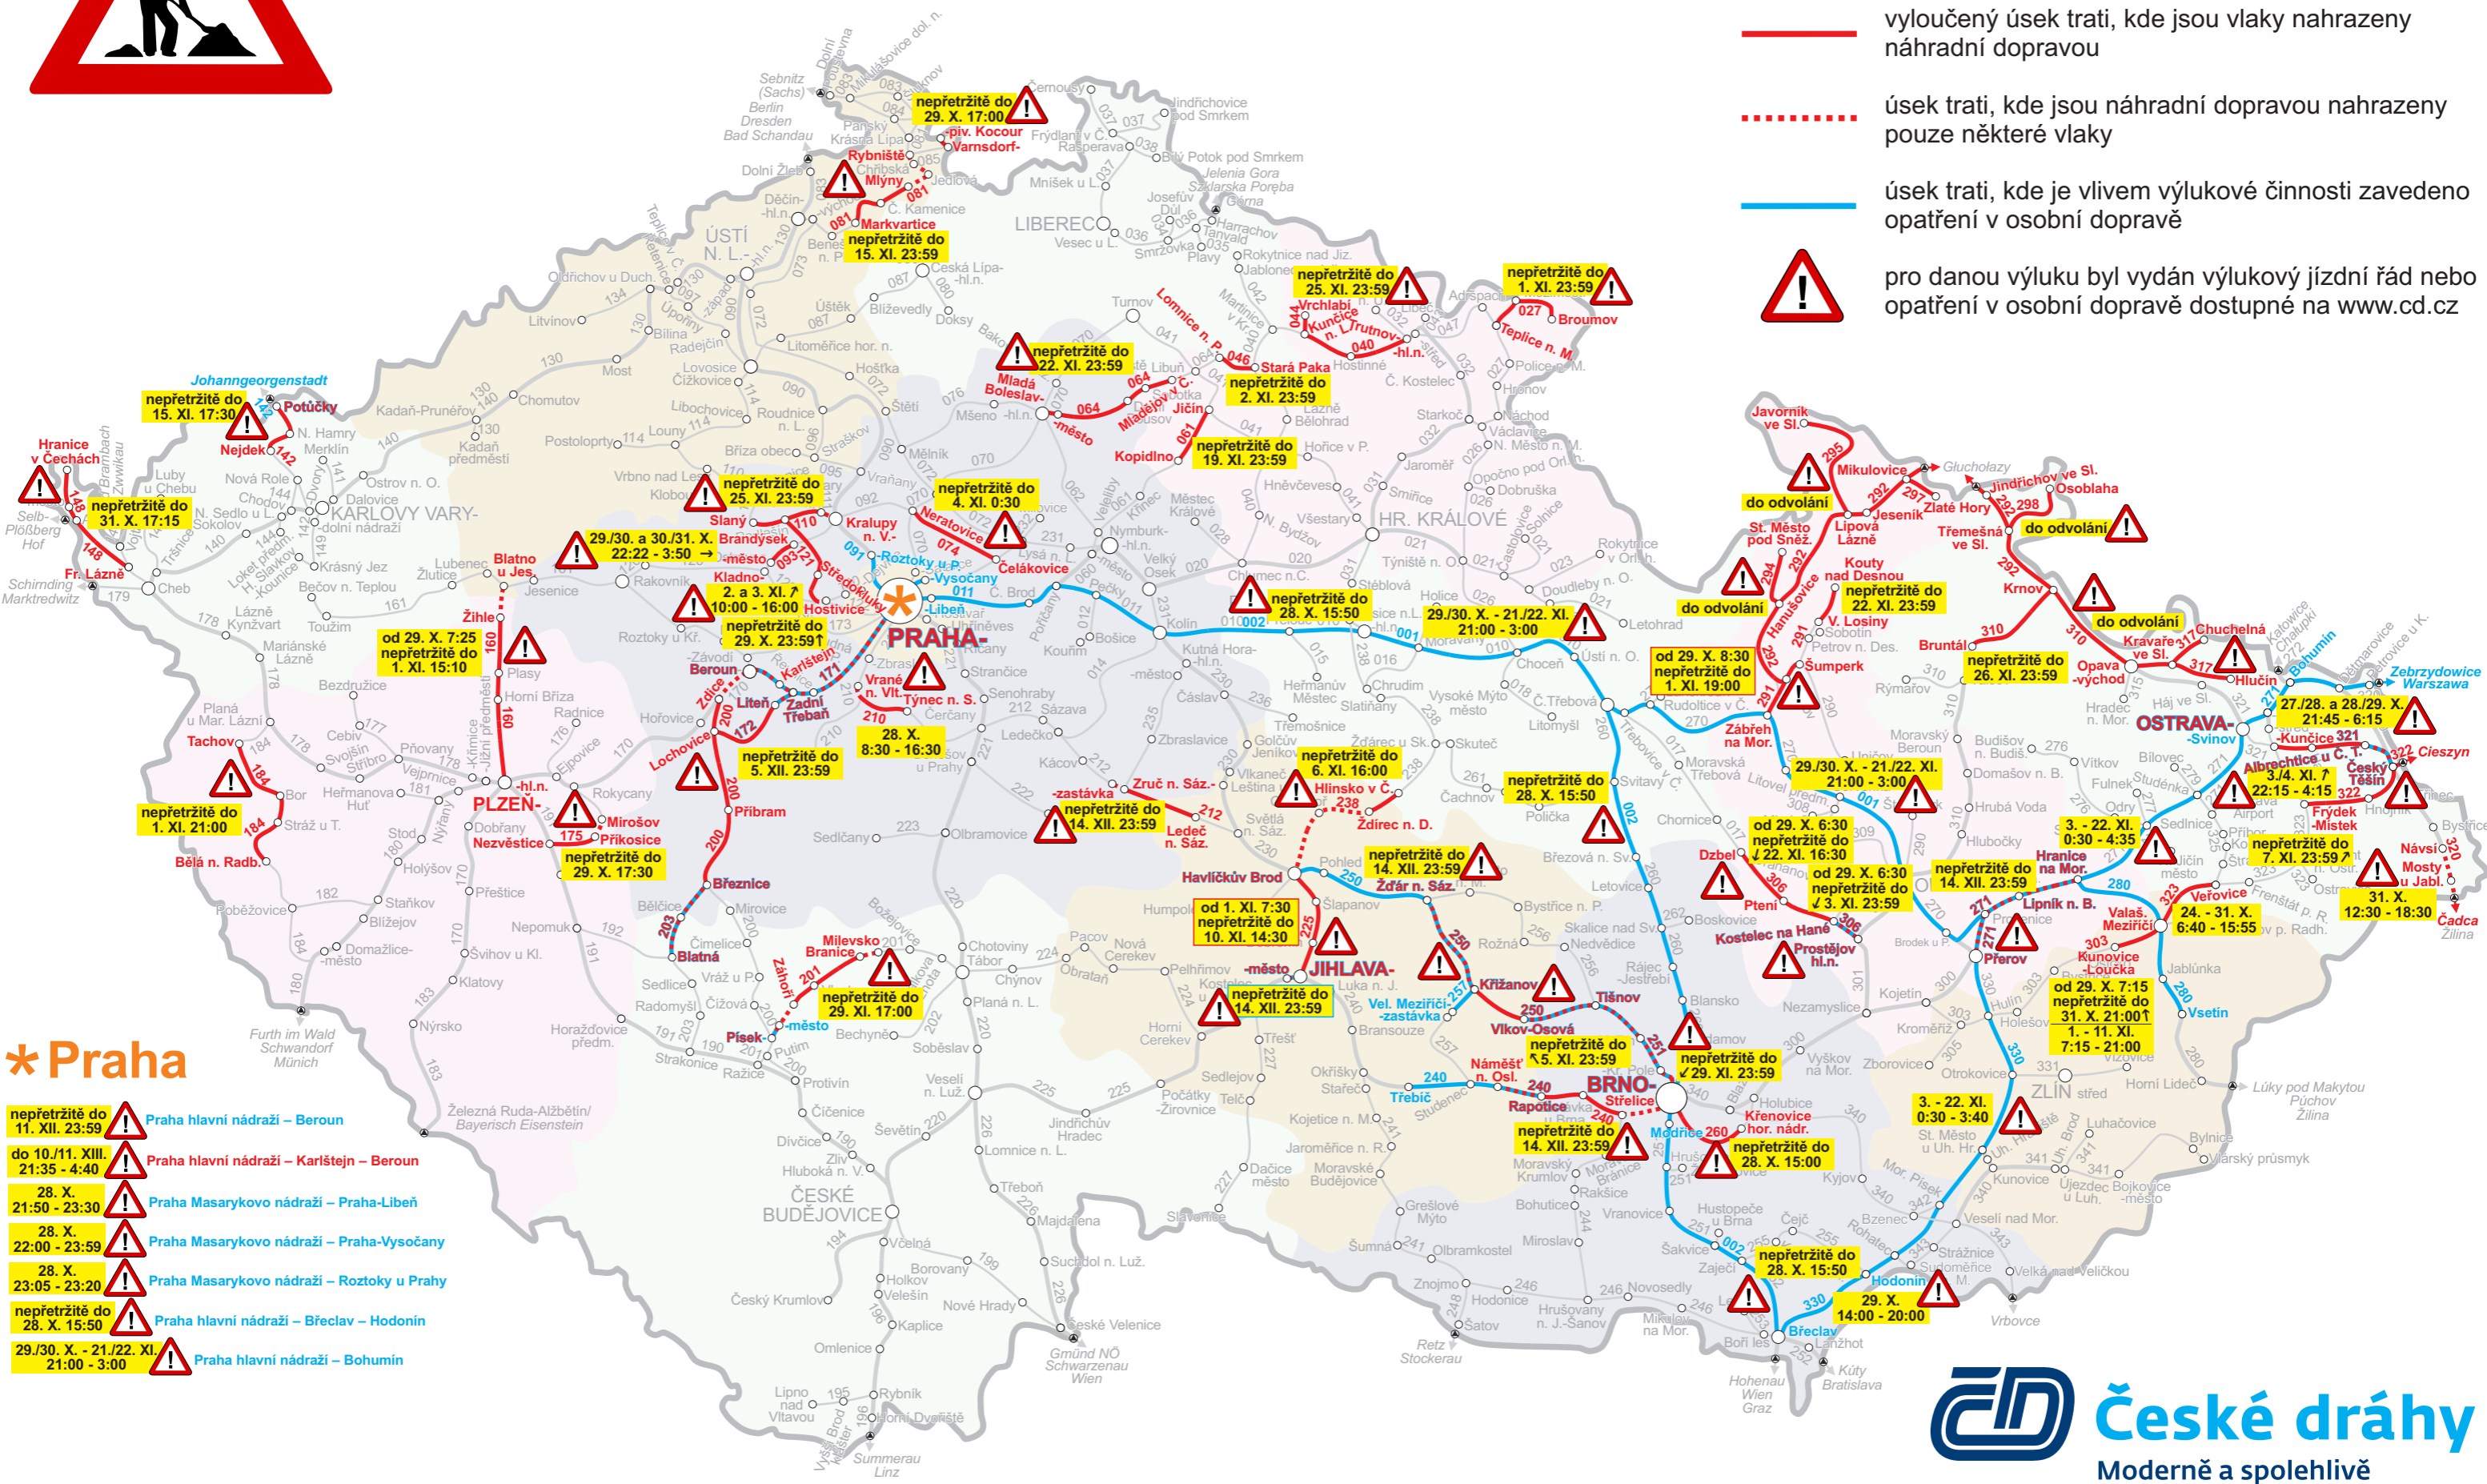

Výluky na 28. X. – 3. XI. 2024 (44. týden)

- vyloučený úsek trati, kde jsou vlaky nahrazeny náhradní dopravou
- úsek trati, kde jsou náhradní dopravou nahrazeny pouze některé vlaky
- úsek trati, kde je vlivem výlukové činnosti zavedeno opatření v osobní dopravě
- pro danou výluku byl vydán výlukový jízdní řád nebo opatření v osobní dopravě dostupné na www.cd.cz

- * Praha**
- nepřetržitě do 11. XII. 23:59 Praha hlavní nádraží – Beroun
 - do 10./11. XIII. 21:35 - 4:40 Praha hlavní nádraží – Karlštejn – Beroun
 - 28. X. 21:50 - 23:30 Praha Masarykovo nádraží – Praha-Libeň
 - 28. X. 22:00 - 23:59 Praha Masarykovo nádraží – Praha-Vysočany
 - 28. X. 23:05 - 23:20 Praha Masarykovo nádraží – Rostoky u Prahy
 - nepřetržitě do 28. X. 15:50 Praha hlavní nádraží – Břeclav – Hodonín
 - 29./30. X. - 21./22. XI. 21:00 - 3:00 Praha hlavní nádraží – Bohumín