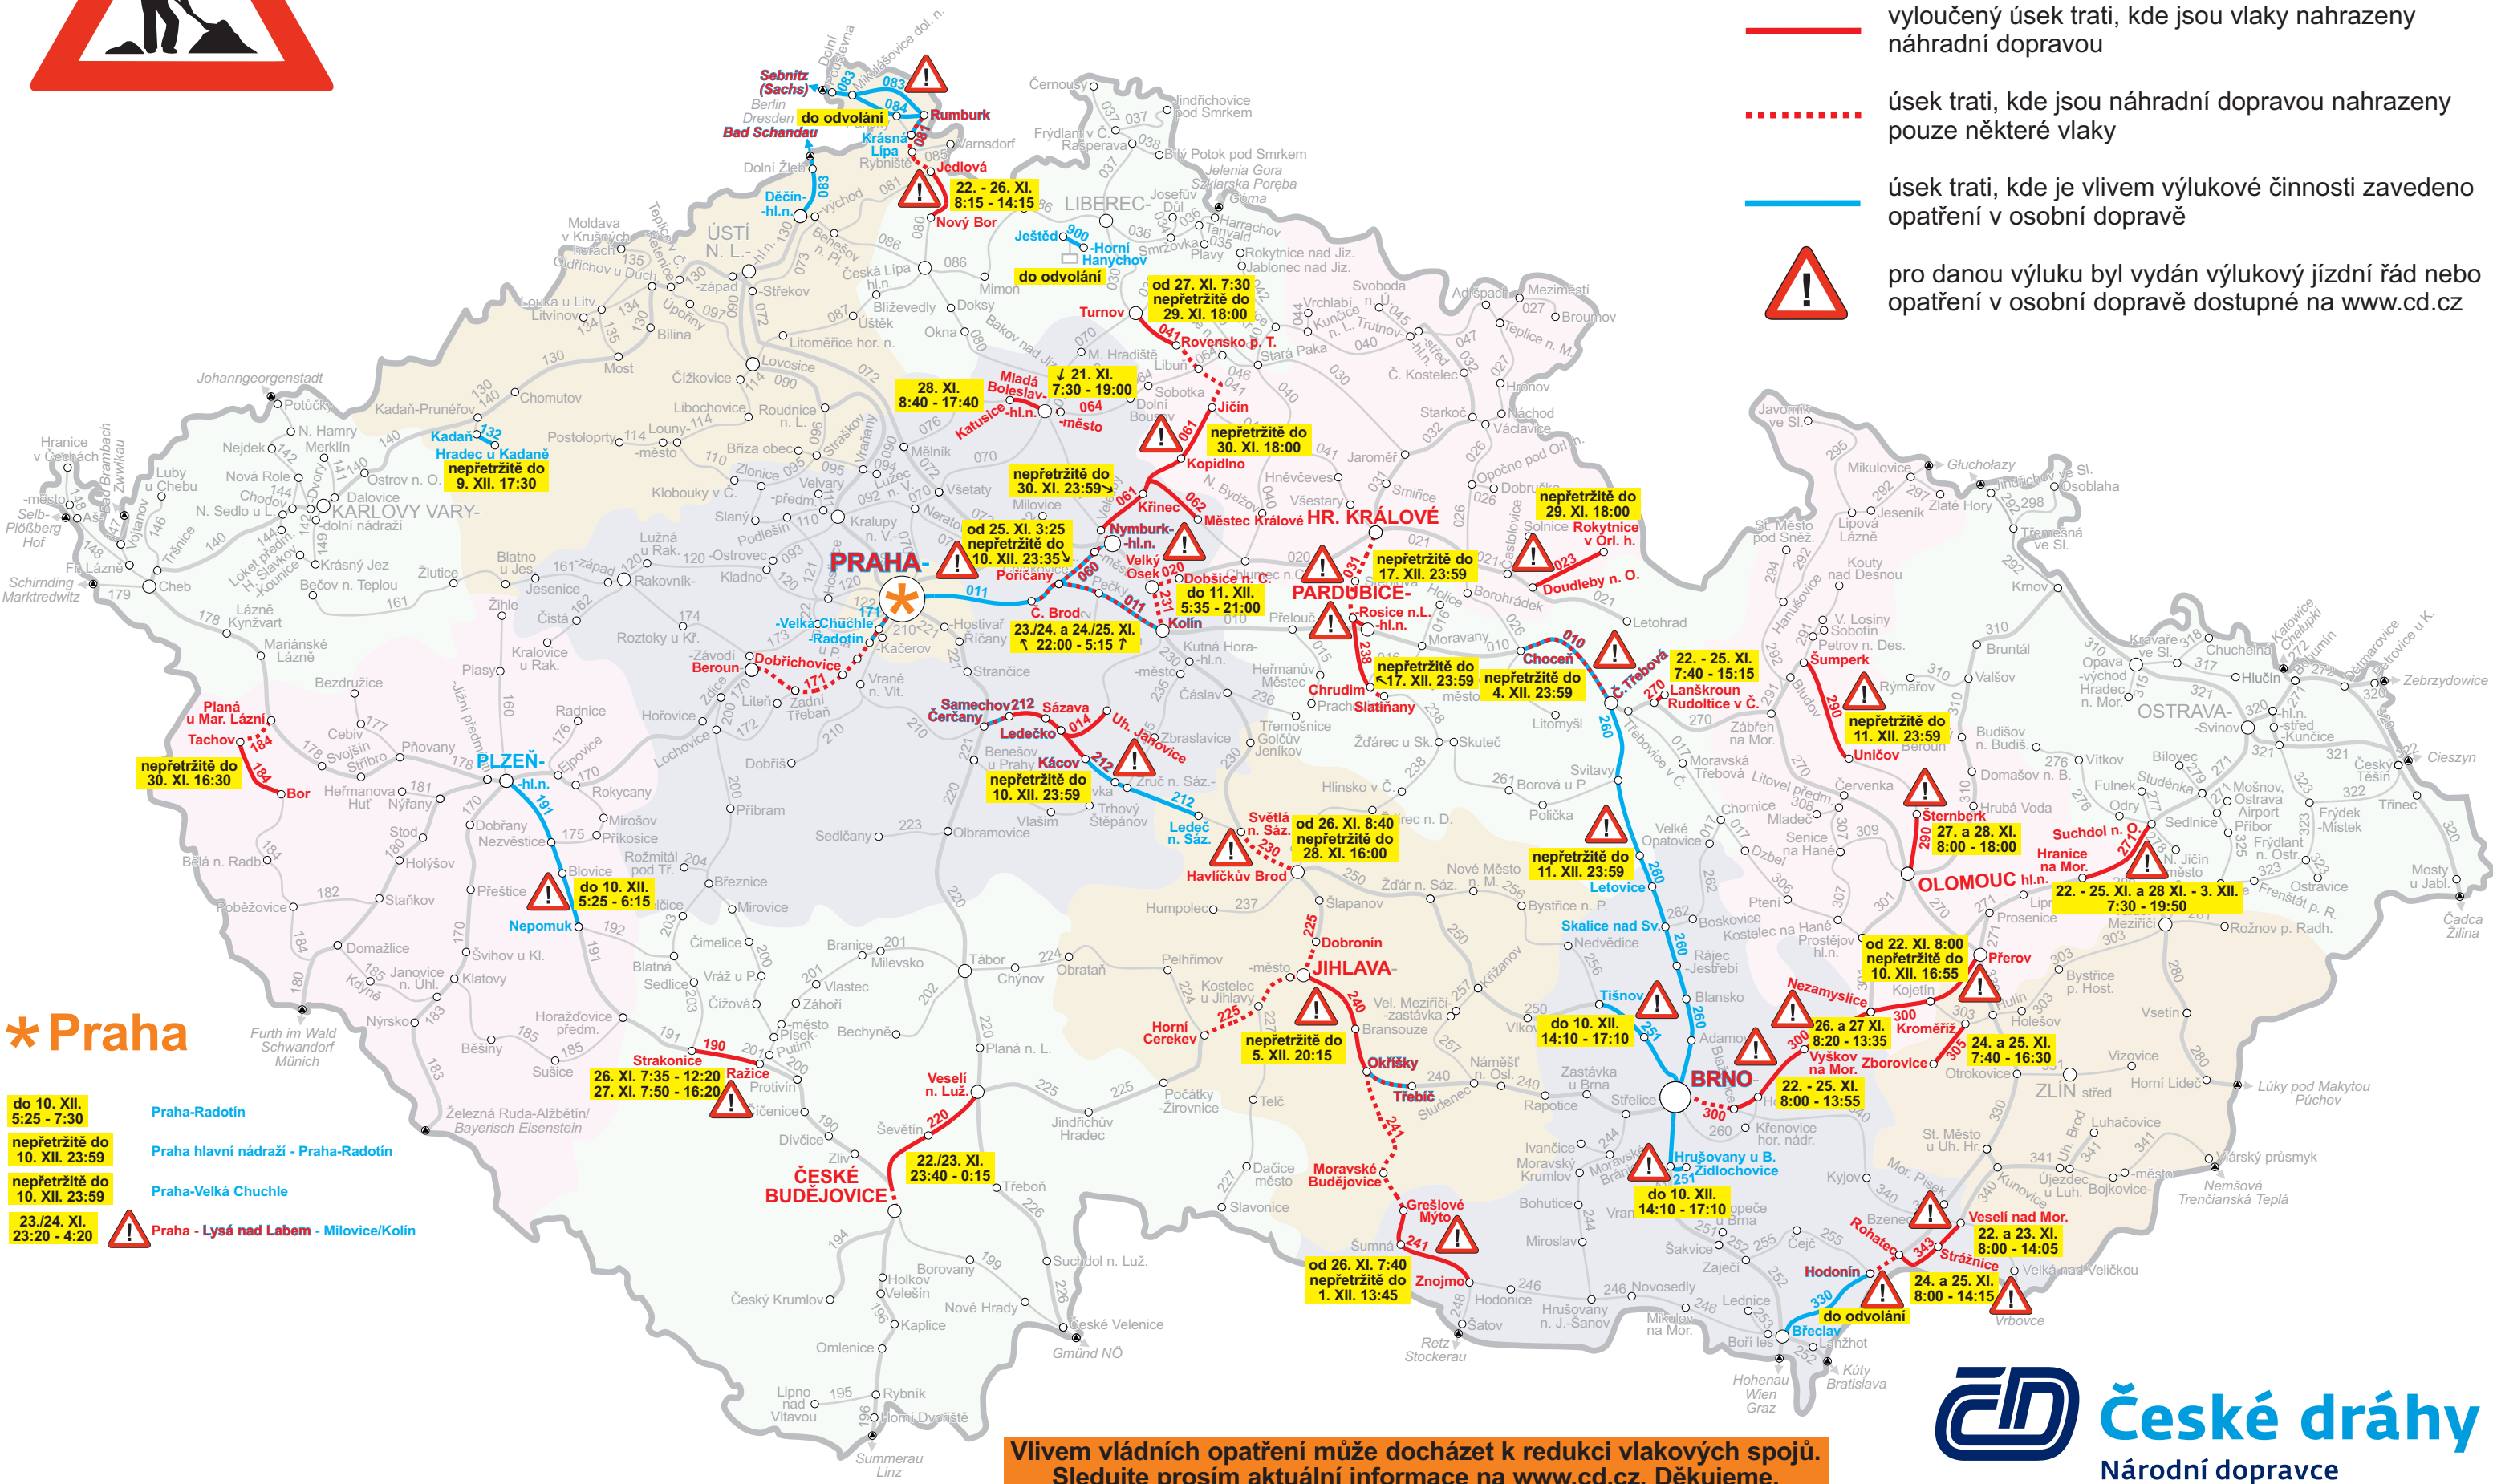

Výluky na 22. – 28. XI. 2021 (47. týden)

- vyloučený úsek trati, kde jsou vlaky nahrazeny náhradní dopravou
- ⋯ úsek trati, kde jsou náhradní dopravou nahrazeny pouze některé vlaky
- úsek trati, kde je vlivem výlukové činnosti zavedeno opatření v osobní dopravě
- pro danou výluku byl vydán výlukový jízdní řád nebo opatření v osobní dopravě dostupné na www.cd.cz

- * Praha**
- do 10. XII. 5:25 - 7:30 Praha-Radotín
 - nepřetržitě do 10. XII. 23:59 Praha hlavní nádraží - Praha-Radotín
 - nepřetržitě do 10. XII. 23:59 Praha-Velká Chuchle
 - 23./24. XI. 23:20 - 4:20 Praha - Lysá nad Labem - Milovice/Kolín

Vlivem vládních opatření může docházet k redukcí vlakových spojů. Sledujte prosím aktuální informace na www.cd.cz. Děkujeme.