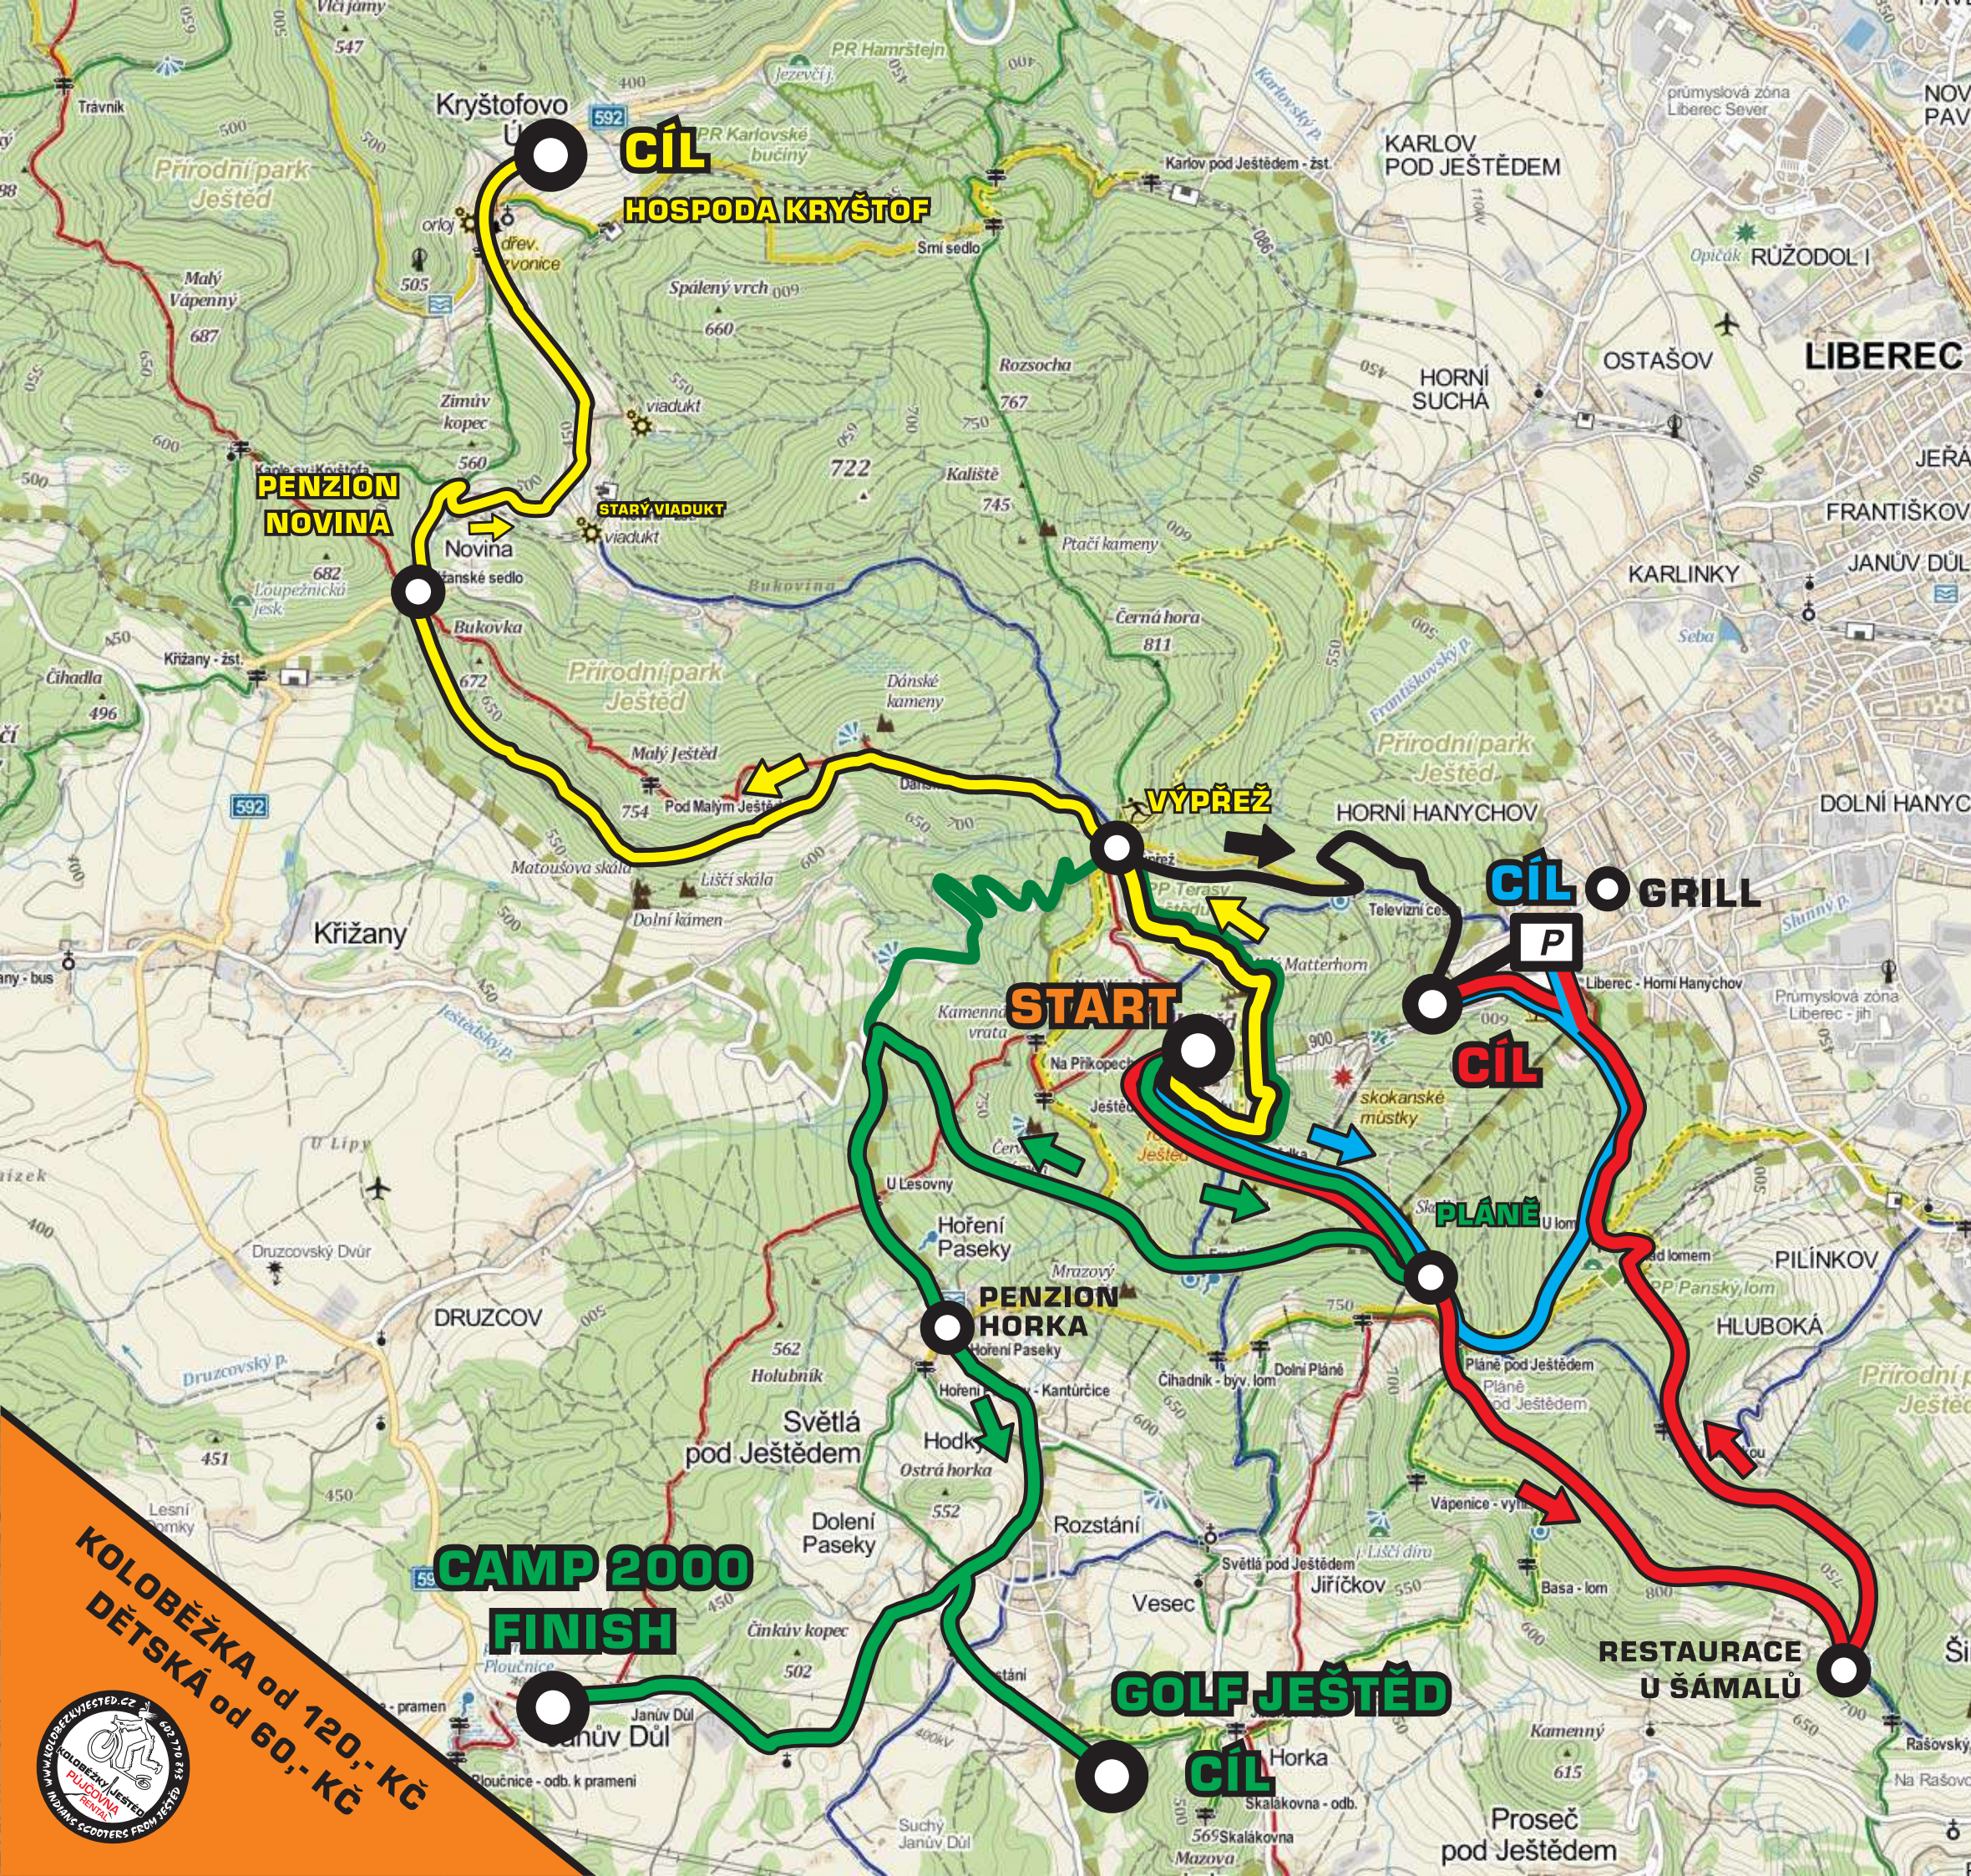

KOLOBĚŽKY JEŠTĚD
užij si tu jízdu ...

KAM NA VÝLET?

Přijďte si na Ještěd půjčit koloběžku a užít si jízdu až z vrcholu Ještědu po námi značených trasách.

Nabízíme výběr hned z několika tras:

- Modrá, červená a černá trasa končí v Liberci na záchytných parkovištích
- u Vašich aut nebo u tramvajové zastávky.
- Žlutá trasa končí v Kryštofově Údolí, v turisticky oblíbené lokalitě, kde koloběžku odevzdáte. Na cestu zpět můžete využít pohodlí Českých drah. Větším skupinám zajistíme odvoz.
- Zelená trasa vede směr Janův Důl do cíle Camp 2000 nebo ...
- Golf Club Ještěd. Přijed' na koloběžce zahrát si Golf!

ZÁBAVA

PRO CELOU RODINU.

WWW.KOLOBEZKYJESTED.CZ

WWW.KRYSTOFOVOUDOLI.EU

TEL.: 602 770 893

KOLOBĚŽKA od 120,- Kč
DĚTSKÁ od 60,- Kč